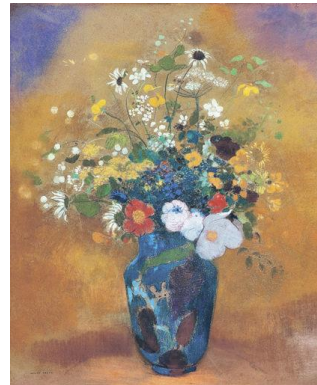

記

1. 日時 令和6年12月3日(火) 15時00分～15時30分
2. 場所 岐阜県美術館 展示室3内寄贈作品前 (岐阜市宇佐4-1-22)
3. 出席者 (公財)田口福寿会 会長 田口 義隆 氏(セイノーホールディングス(株)代表取締役社長)
4. 贈呈者 岐阜県知事 古田 肇
5. 内容 感謝状贈呈、記念写真撮影、作品鑑賞
6. 寄贈作品 オディロン・ルドン《野の花の花瓶》1900-05年頃
7. その他 寄贈いただいた作品は現在開催中の PARALLEL MODE : オディロン・ルドン—光の夢、影の輝き— でご覧いただけます。