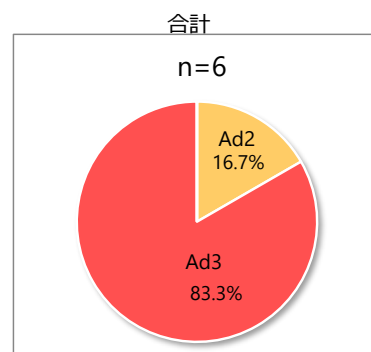

咽頭結膜熱・流行性角結膜炎由来ウイルス(アデノウイルス)検出状況

2024年11月19日現在

■咽頭結膜熱

◇2024年