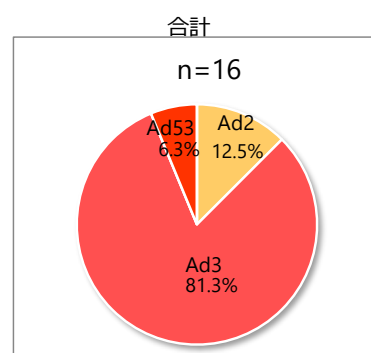

咽頭結膜熱・流行性角結膜炎由来ウイルス(アデノウイルス)検出状況

2024年11月19日現在

■咽頭結膜熱

◇2024年

◇2023年

◇2020年

◇2019年