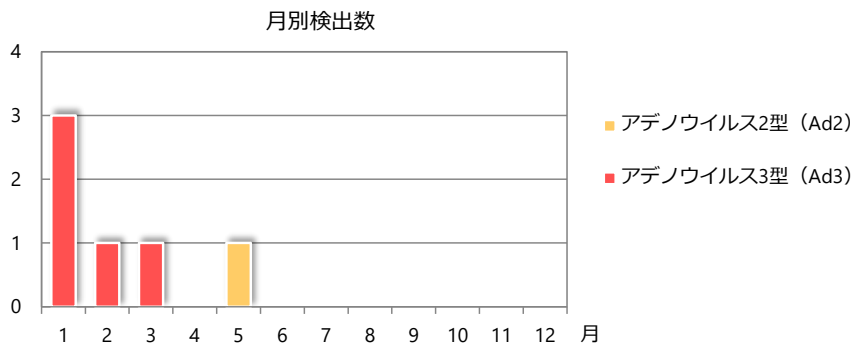

咽頭結膜熱・流行性角結膜炎由来ウイルス(アデノウイルス)検出状況

2024年11月19日現在

■咽頭結膜熱

◇2024年