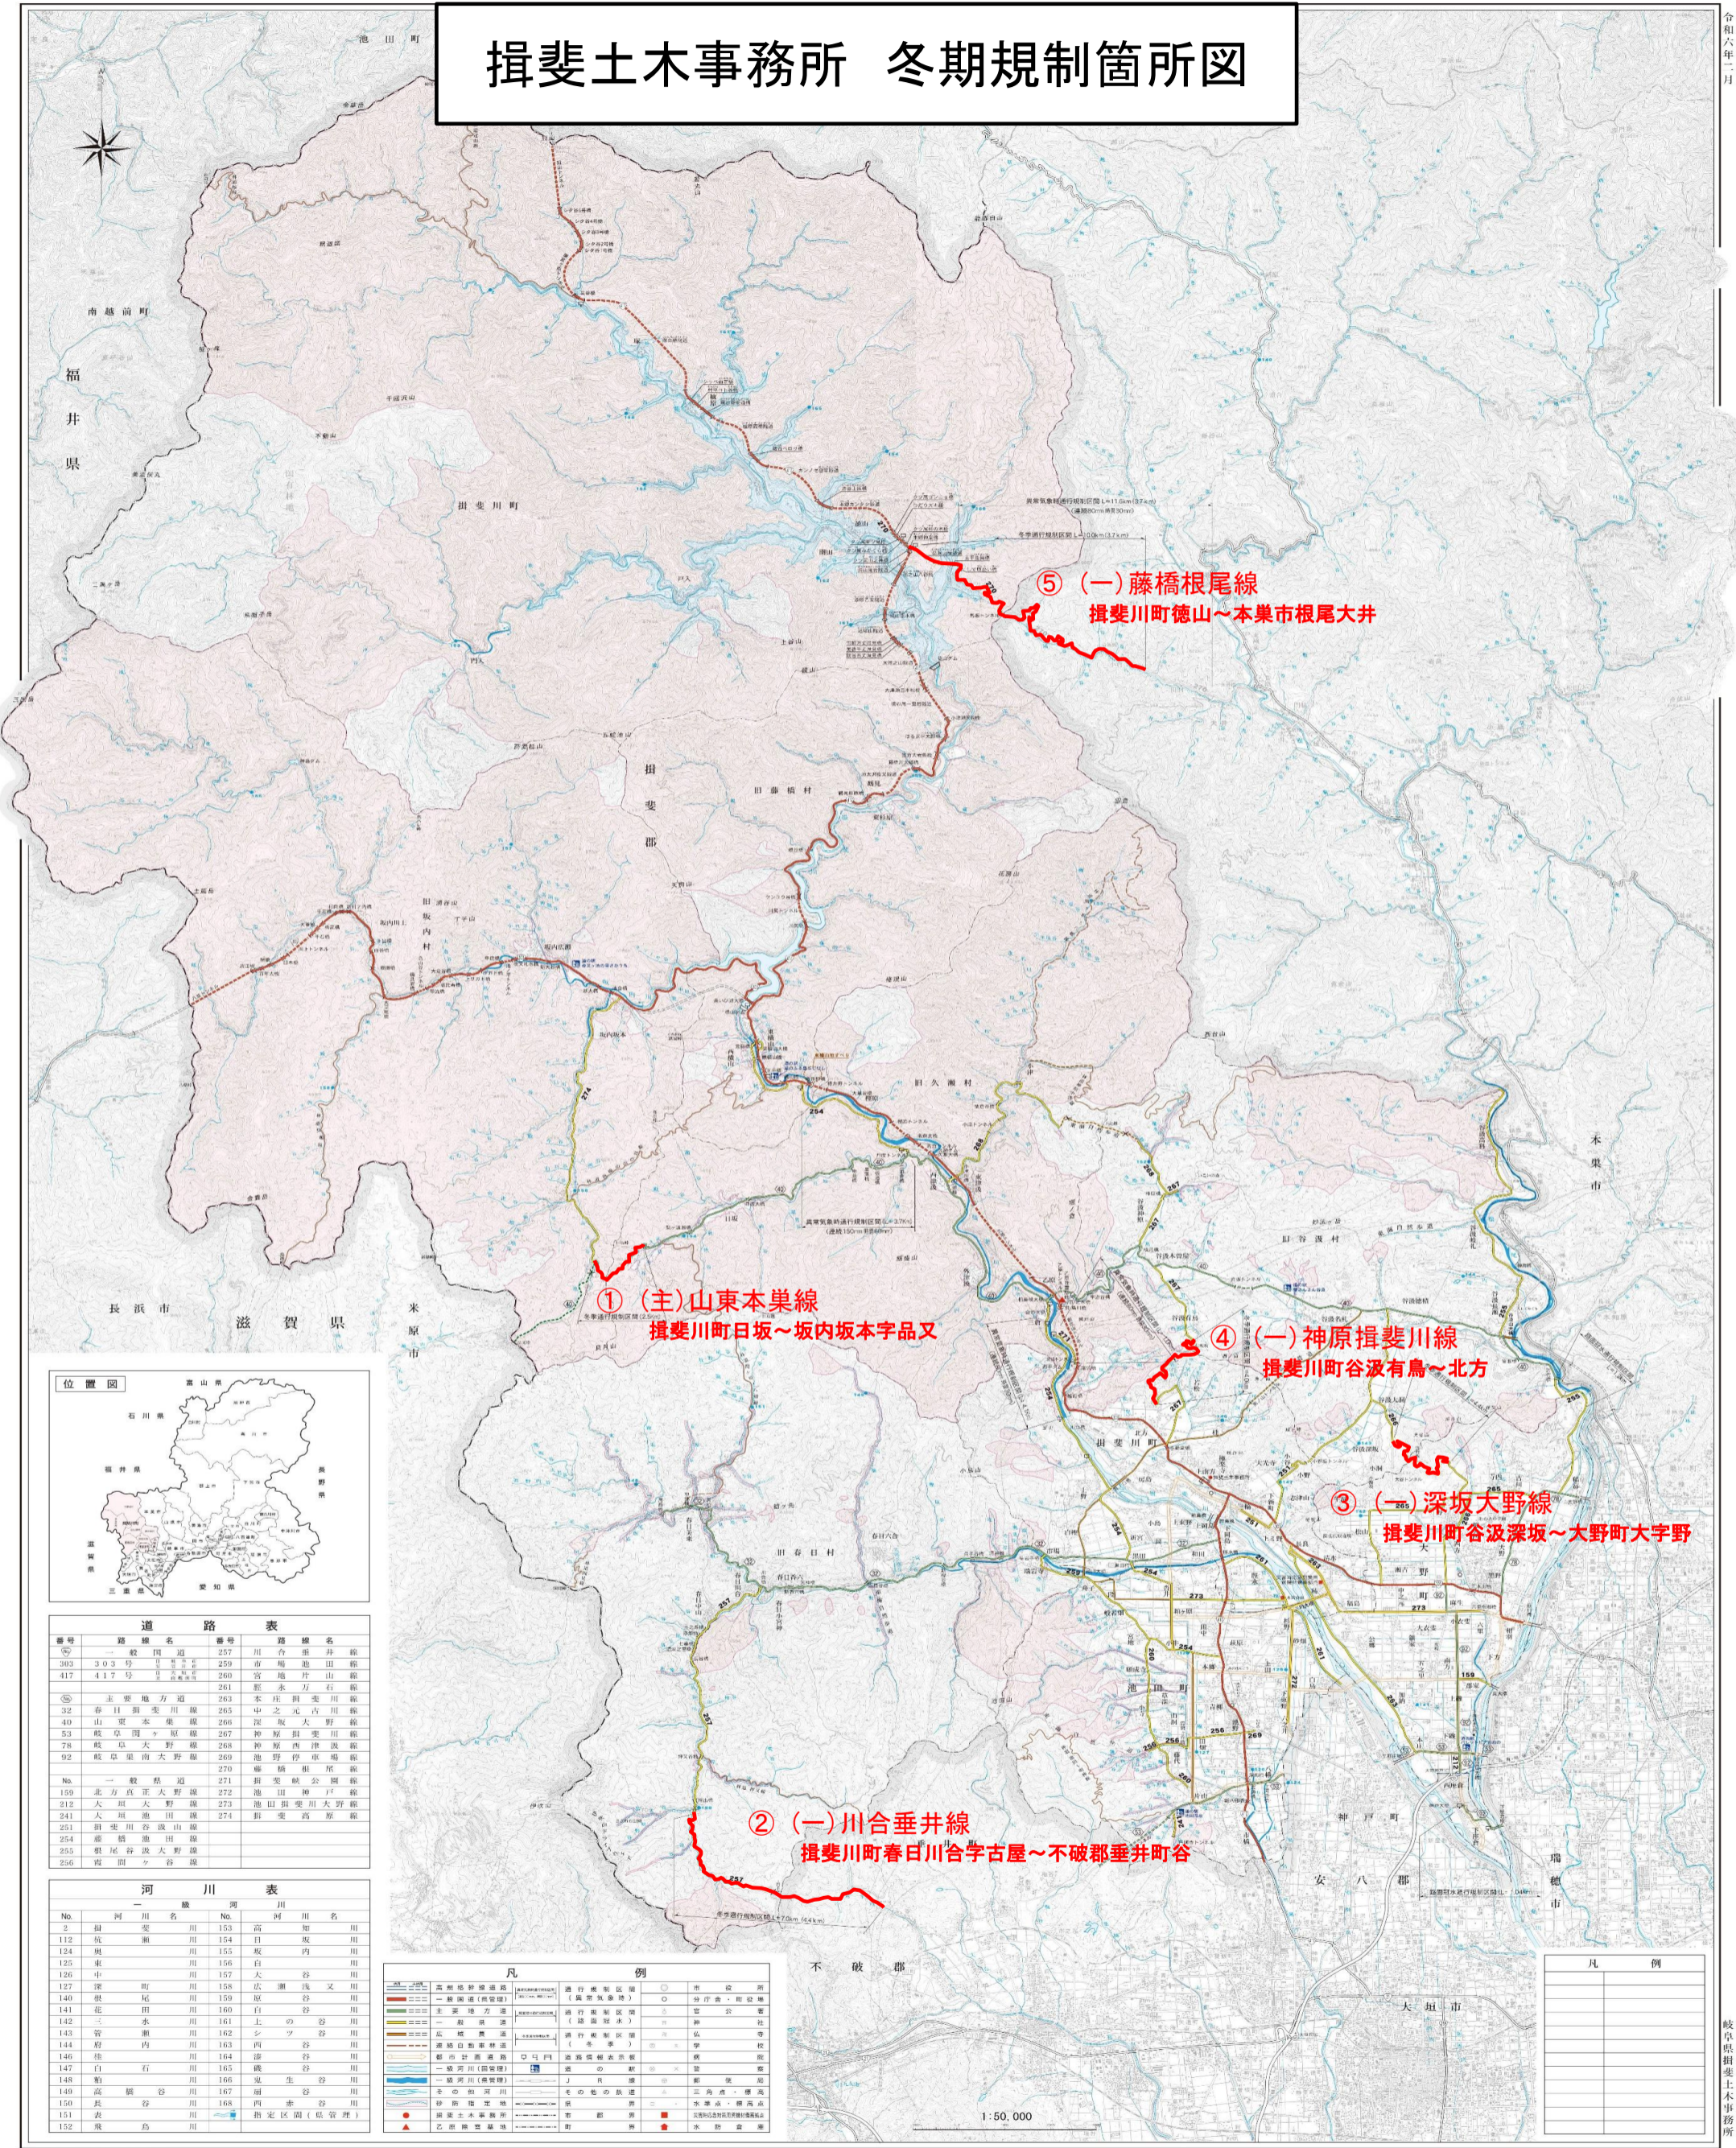

揖斐土木事務所 冬期規制箇所図

番号	路線名	番号	路線名
303	303号	259	市島池田線
417	417号	260	宮地片山線
		261	野水万石線
32	春日揖斐川線	263	本庄揖斐川線
40	山東本巣線	266	深坂大野線
53	岐阜南大野線	267	神原揖斐川線
78	岐阜南大野線	268	神原揖斐川線
92	岐阜南大野線	269	池野停車場線
		270	藤橋根尾線
No.	一般県道	271	揖斐総合線
159	北方真正大野線	272	池田神戸線
212	大垣大野線	273	池田揖斐川大野線
241	大垣池田線	274	揖斐高原線
251	揖斐川谷深坂線		
254	藤橋根尾線		
255	根尾谷深坂大野線		
256	野水万石線		

No.	河川名	No.	河川名
2	池田川	153	高野川
112	池田川	154	白川
124	池田川	155	坂内川
125	池田川	156	白川
126	池田川	157	大谷川
127	池田川	158	広瀬川
140	池田川	159	原谷川
141	池田川	160	白川
142	池田川	161	上谷川
143	池田川	162	シツ谷川
144	池田川	163	西谷川
146	池田川	164	深坂川
147	池田川	165	鹿谷川
148	池田川	166	原谷川
149	池田川	167	池田川
150	池田川	168	西谷川
151	池田川		
152	池田川		

凡例		通行規制区画	
	高規格幹線道路 (国道206号)		通行規制区画 (冬期)
	高規格幹線道路 (国道207号)		通行規制区画 (冬期)
	高規格幹線道路 (国道208号)		通行規制区画 (冬期)
	高規格幹線道路 (国道209号)		通行規制区画 (冬期)
	高規格幹線道路 (国道210号)		通行規制区画 (冬期)
	主要地方道 (岐阜県道271号)		市界
	主要地方道 (岐阜県道272号)		町界
	主要地方道 (岐阜県道273号)		村界
	主要地方道 (岐阜県道274号)		学区
	主要地方道 (岐阜県道275号)		校区
	主要地方道 (岐阜県道276号)		校区
	主要地方道 (岐阜県道277号)		校区
	主要地方道 (岐阜県道278号)		校区
	主要地方道 (岐阜県道279号)		校区
	主要地方道 (岐阜県道280号)		校区
	主要地方道 (岐阜県道281号)		校区
	主要地方道 (岐阜県道282号)		校区
	主要地方道 (岐阜県道283号)		校区
	主要地方道 (岐阜県道284号)		校区
	主要地方道 (岐阜県道285号)		校区
	主要地方道 (岐阜県道286号)		校区
	主要地方道 (岐阜県道287号)		校区
	主要地方道 (岐阜県道288号)		校区
	主要地方道 (岐阜県道289号)		校区
	主要地方道 (岐阜県道290号)		校区
	主要地方道 (岐阜県道291号)		校区
	主要地方道 (岐阜県道292号)		校区
	主要地方道 (岐阜県道293号)		校区
	主要地方道 (岐阜県道294号)		校区
	主要地方道 (岐阜県道295号)		校区
	主要地方道 (岐阜県道296号)		校区
	主要地方道 (岐阜県道297号)		校区
	主要地方道 (岐阜県道298号)		校区
	主要地方道 (岐阜県道299号)		校区
	主要地方道 (岐阜県道300号)		校区

1:50,000