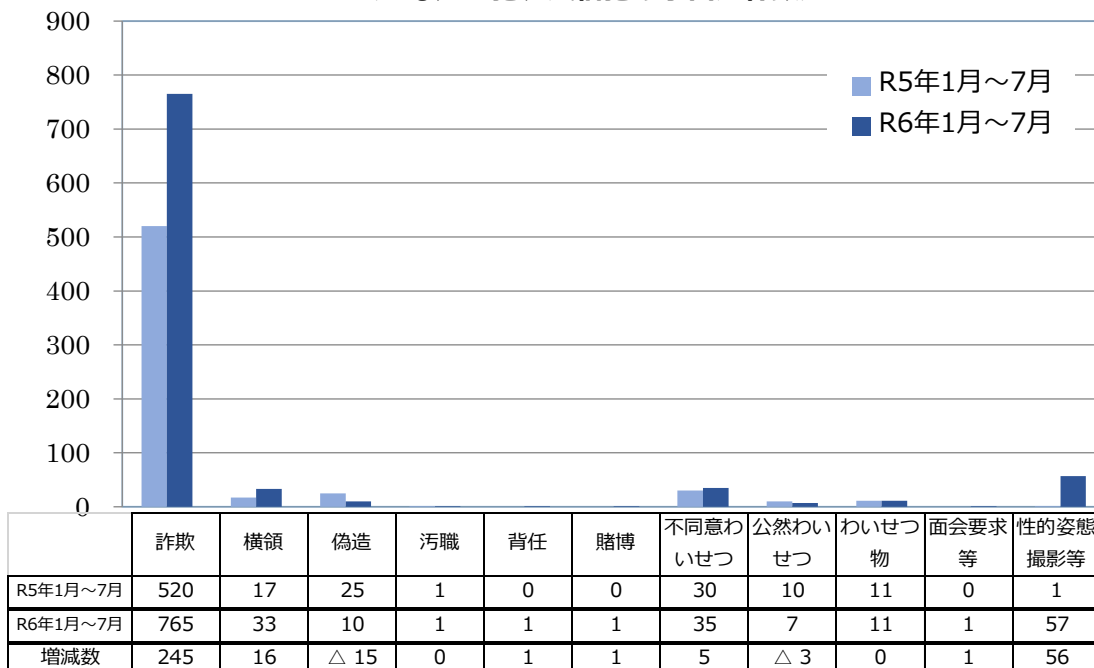

### ● 刑法犯の状況

#### 刑法犯認知件数が前年比3.0%の増加！

～ 窃盗犯は減少するも知能犯、風俗犯が増加 ～

岐阜県における令和6年1月から7月末までの刑法犯認知件数は6,917件で、前年同期と比べ200件の増加（3.0%増）となっています。

認知件数が一番多い、窃盗犯は減少し、総数は4,362件で、前年同期と比べ104件の減少（2.3%減）となっていますが、引き続き高い水準で推移しています。

一方で、詐欺や横領といった知能犯の総数は810件で、前年同期と比べ247件の増加（43.9%増）し、風俗犯は112件で、前年同期と比べ60件の増加（115.4%増）となりました。

#### <主な知能犯、風俗犯の手口別件数>