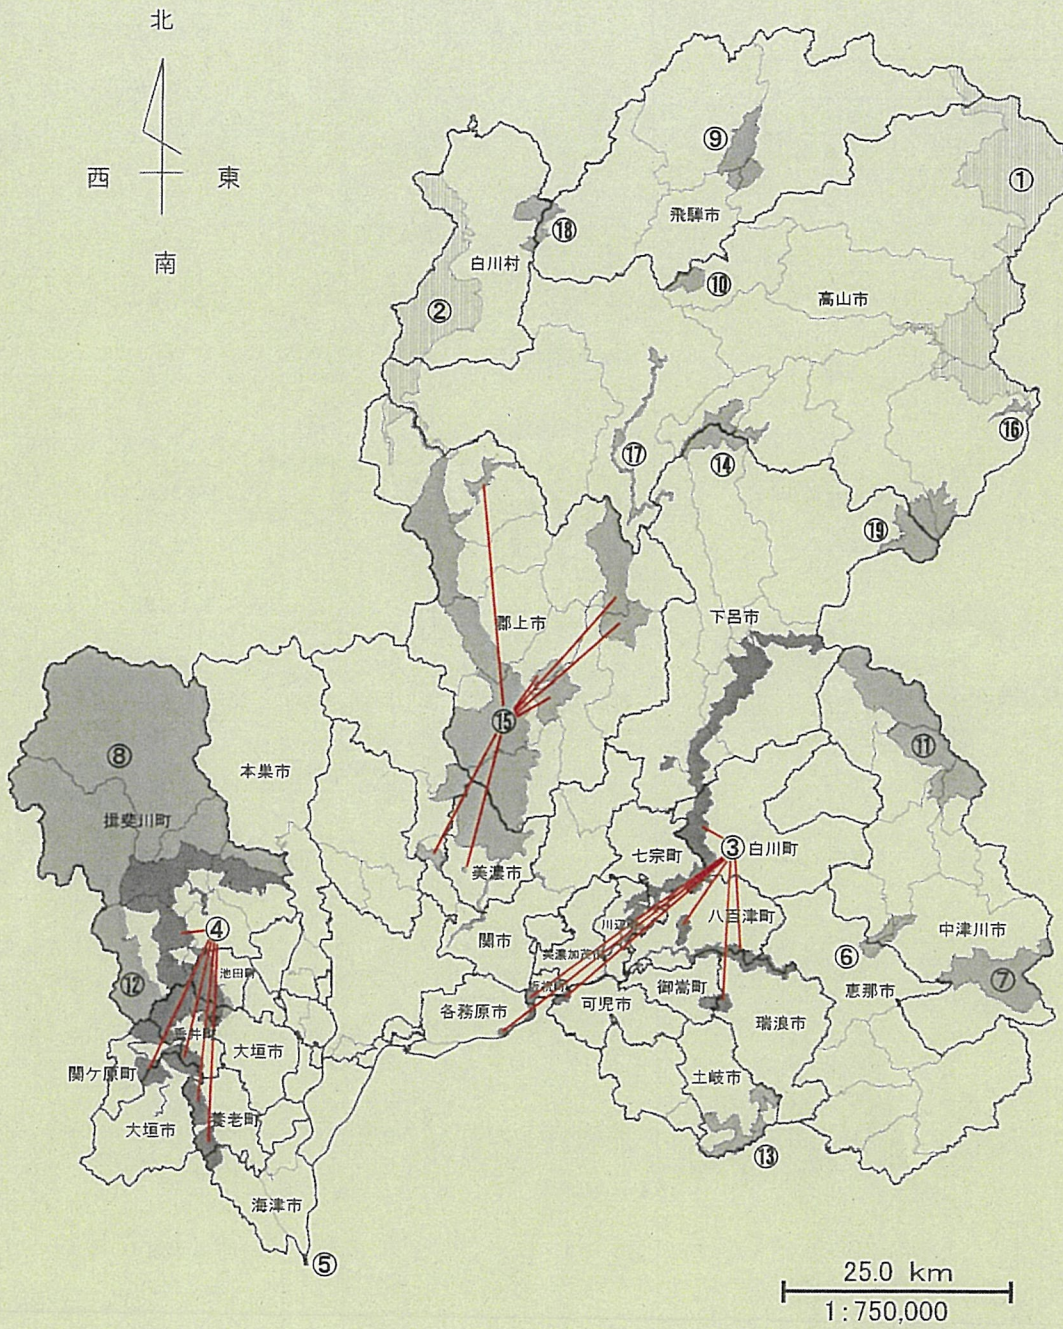

自然環境保全地域
緑地環境保全地域

[資料] 県環境生活政策課調べ

凡 例	
国立公園	
国定公園	
県立自然公園	

狩猟者必携

令和3年度 岐阜県鳥獣保護区等位置図

鳥獣保護区等位置図は、鳥獣保護区等指定区域の位置、名称、面積、種別等を示す。また、鳥獣保護区等指定区域の位置、名称、面積、種別等を示す。また、鳥獣保護区等指定区域の位置、名称、面積、種別等を示す。

1. 鳥獣保護区等指定区域の種類
鳥獣保護区等指定区域は、鳥獣保護区、鳥獣保護地域、鳥獣保護区等指定区域に分類される。

2. 鳥獣保護区等指定区域の位置
鳥獣保護区等指定区域の位置は、岐阜県内各地域に分散して存在する。

3. 鳥獣保護区等指定区域の面積
鳥獣保護区等指定区域の面積は、岐阜県内各地域に分散して存在する。

4. 鳥獣保護区等指定区域の種別
鳥獣保護区等指定区域の種別は、鳥獣保護区、鳥獣保護地域、鳥獣保護区等指定区域に分類される。

この位置図は、鳥獣保護区等指定区域の位置、名称、面積、種別を示す。また、鳥獣保護区等指定区域の位置、名称、面積、種別を示す。また、鳥獣保護区等指定区域の位置、名称、面積、種別を示す。

色	種別
赤	鳥獣保護区
青	鳥獣保護地域
灰	鳥獣保護区等指定区域

距離スケール
0 1 2 3 4 5 6 7 8 9 10 11 12 13 14 15 16 17 18 19 20 21 22 23 24 25 26 27 28 29 30 31 32 33 34 35 36 37 38 39 40 41 42 43 44 45 46 47 48 49 50 51 52 53 54 55 56 57 58 59 60 61 62 63 64 65 66 67 68 69 70 71 72 73 74 75 76 77 78 79 80 81 82 83 84 85 86 87 88 89 90 91 92 93 94 95 96 97 98 99 100