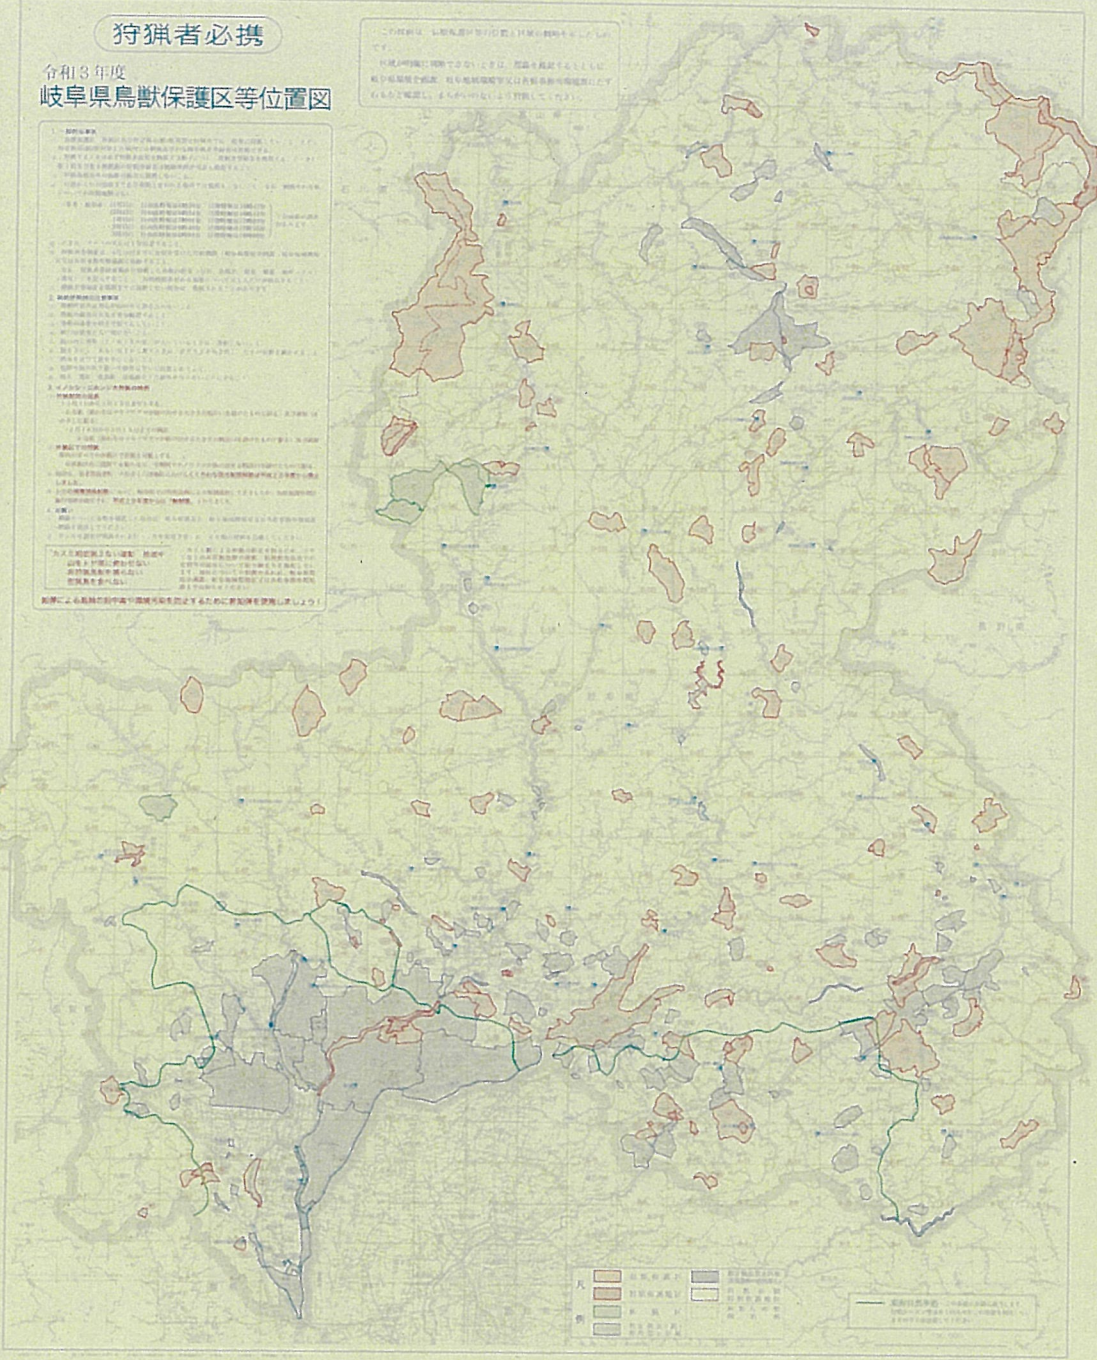

狩猟者必携

令和3年度 岐阜県鳥獣保護区等位置図

鳥獣保護区等位置図は、鳥獣保護区等指定区域の位置、名称、面積、種別等を示す。また、鳥獣保護区等指定区域の位置、名称、面積、種別等を示す。また、鳥獣保護区等指定区域の位置、名称、面積、種別等を示す。

1. 鳥獣保護区等指定区域の種類
鳥獣保護区等指定区域は、鳥獣保護区、鳥獣保護地域、鳥獣保護区等指定区域に分類される。

2. 鳥獣保護区等指定区域の位置
鳥獣保護区等指定区域の位置は、岐阜県内各地域に分散して存在する。

3. 鳥獣保護区等指定区域の面積
鳥獣保護区等指定区域の面積は、岐阜県内各地域に分散して存在する。

4. 鳥獣保護区等指定区域の種別
鳥獣保護区等指定区域の種別は、鳥獣保護区、鳥獣保護地域、鳥獣保護区等指定区域に分類される。

この位置図は、鳥獣保護区等指定区域の位置、名称、面積、種別を示す。また、鳥獣保護区等指定区域の位置、名称、面積、種別を示す。また、鳥獣保護区等指定区域の位置、名称、面積、種別を示す。

色	種別
赤	鳥獣保護区
青	鳥獣保護地域
灰	鳥獣保護区等指定区域