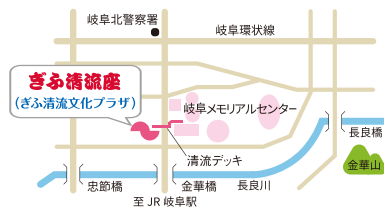

地芝居大國ぎふ
WEBミュージアム

HP

保存団体による公演情報や
アーカイブスなど、魅力あ
ふれるコンテンツを発信中!

[X (旧Twitter)]

[Instagram]

[Facebook]

ぎふ清流文化プラザ
ともに、つくる、つたえる、かなえる

〒502-0841 岐阜市学園町3-42 ぎふ清流文化プラザ 1階
TEL.058-233-8164 FAX.058-233-5811
https://www.seiryu-plaza.jp/

公益財団法人
岐阜県教育文化財団
プラザ事業課