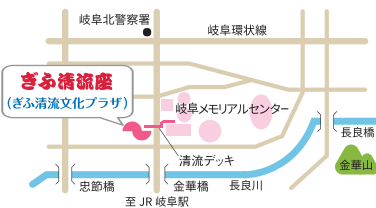

今後のぎふ清流座公演予定

- ◆ 全国芝居小屋会議
芝居小屋の魅力を語る

※演目、出演団体は変更となる場合があります。
最新情報は、ぎふ清流文化プラザのHPを
ご覧ください。

11/12公演 観覧申込受付について ①②いずれかの方法でお申込みください **いずれも10月11日(金) 10時から受付開始**

※郵送での申込みも受け付けております、詳しくはお問い合わせください。

①入場整理券の取得 ※お一人様につき2枚まで取得可能です
配布場所/ぎふ清流文化プラザ 1Fサービスカウンター
配布時間/9:00~21:00 (10月11日のみ10:00~21:00)

②インターネット申込み
右記QRコードからアクセスし、お申込みください。
※お一人様につき2名まで申込み可能です

地芝居スタンプラリーを開催中!

県内の各公演を巡って地芝居印(スタンプ)を集めて**景品**を貰おう!

《スタンプラリーの楽しみ方》

1. 公演会場で地芝居印帳(スタンプ台帳)を入手
2. 入手した台帳を持って公演を巡る
3. 公演会場でスタンプをもらう
4. スタンプがたまったら景品と交換

地芝居印帳
(スタンプ台帳)

県内各地の公演情報はこちら!

地芝居大国ぎふ
WEBミュージアム
JISHIBAI TAIKOKU Gifu WEB MUSEUM

HP

保存団体による公演情報や
アーカイブスなど、魅力あ
ふれるコンテンツを発信中!

[X (旧Twitter)] [Instagram] [Facebook]

ぎふ清流文化プラザ
ともに、つくる、つたえる、かなえる

公益財団法人
岐阜県教育文化財団
プラザ事業課

〒502-0841 岐阜市学園町3-42 ぎふ清流文化プラザ 1階
TEL.058-233-8164 FAX.058-233-5811
https://www.seiryu-plaza.jp/

※駐車場には限りがありますので、公共交通機関をご利用ください。

音声コード
Uni-Voice

専用読み取り装置やスマホ
アプリを利用して情報を音声
で聞くことができます。