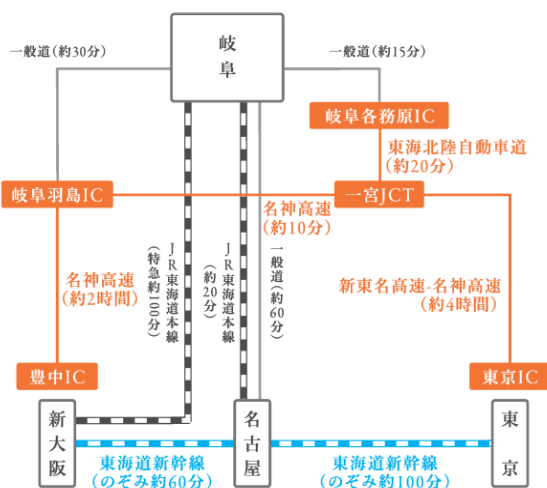

清流の国ぎふライフ～住みやすさは？ プライベートは？～

日本のほぼ中央に位置する岐阜県は、北部には標高3,000mを超える北アルプスの山々が連なり、県内全域には名水百選に選ばれた長良川をはじめとする清流が流れており、豊かな自然が特徴です。また、東京・大阪の大都市圏や空港へのアクセスも良好で、子育て支援も充実しており、とても住みやすい環境です。

アクセス

アクセスは便利なの？

新幹線で東京へは約2時間、大阪へは約1時間半。名古屋へは電車で20分です。また、中部国際空港へは電車で約1時間と空港へのアクセスも良好です。

休みの日はどんなことができるの？

・自然を楽しむ

豊かな自然に囲まれた岐阜県は、夏は登山やラフティング、冬はスキーと自然を満喫することができます。

・温泉で癒す

下呂温泉や奥飛騨温泉郷に代表される名湯がたくさんあります。

・歴史や文化に触れる

世界遺産に登録された白川郷。古い町並みの高山市や馬籠宿など情緒ある風景が県内各地にあります。

・その他

大型商業施設で買い物や映画を楽しんだり、世界最大の淡水魚水族館「アクア・トぎふ」、「岐阜かかみがはら航空宇宙博物館」、「岐阜関ヶ原古戦場記念館」など岐阜にしかない施設も多数あります。

住みやすいの？

子育てに最適！

- ・待機児童数 0人(保活とは無縁!?)
  令和5年4月 厚生労働省「保育所等関連状況取りまとめ」
- ・県内全域、中学生までの医療費無料
- ・病児保育施設※が充実
  ※子どもの急な発熱時や、病状がおさまっても登園できない時などに、病院・保育園等で預かる施設です

マイホーム(安くて広い)が叶うかも

- ・家持ちが多い！
  持ち家住宅率 74.3% (東京都:45.0% 愛知県 59.4%)
  総務省統計局「平成30年住宅・土地統計調査結果」5年ごと調査
- ・土地が安い！
  住宅地1m²あたりの平均価格 31,900円
  (東京都 404,400円、愛知県 112,300円)
  国土交通省「令和5年都道府県地価調査」