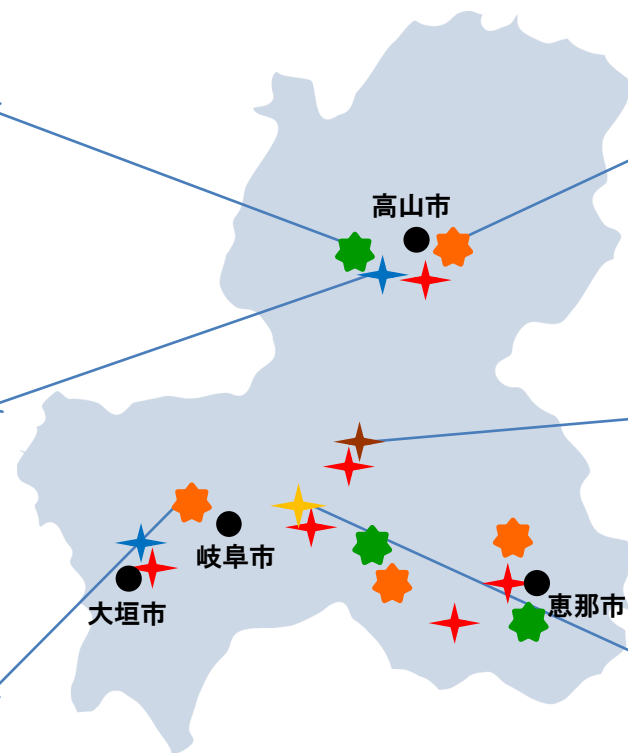

主な業務内容と勤務地マップ

畜産研究所飛騨牛研究部

飛騨食肉衛生検査所

中央家畜保健衛生所

飛騨家畜保健衛生所

動物愛護センター

保健環境研究所

★ 食肉衛生検査所

中央家畜保健衛生所 平成29年度新庁舎開設

岐阜大学キャンパス内に家畜疾病診断の中核的役割を担う家畜保健衛生所を開設。県全域の家畜疾病診断や、農家の指導を行っています。3階に入る「岐阜大学応用生物科学部附属家畜衛生地域連携教育研究センター(GeFAH)」と連携し、職員の技術研鑽や農場への指導力の向上を図っています。

飛騨家畜保健衛生所 令和4年度新庁舎開設

肉用牛を中心とした畜産主産地である飛騨地域において、中央家畜保健衛生所と連携した病性鑑定施設を新設。家畜防疫の要として、安全で安心できる畜産物生産に寄与しています。

アクセス

アクセスは便利なの？

新幹線で東京へは約2時間、大阪へは約1時間半。名古屋へは電車で20分です。また、中部国際空港へは電車で約1時間と空港へのアクセスも良好です。

休みの日はどんなことができるの？

・自然を楽しむ

豊かな自然に囲まれた岐阜県は、夏は登山やラフティング、冬はスキーと自然を満喫することができます。

・温泉で癒す

下呂温泉や奥飛騨温泉郷に代表される名湯がたくさんあります。