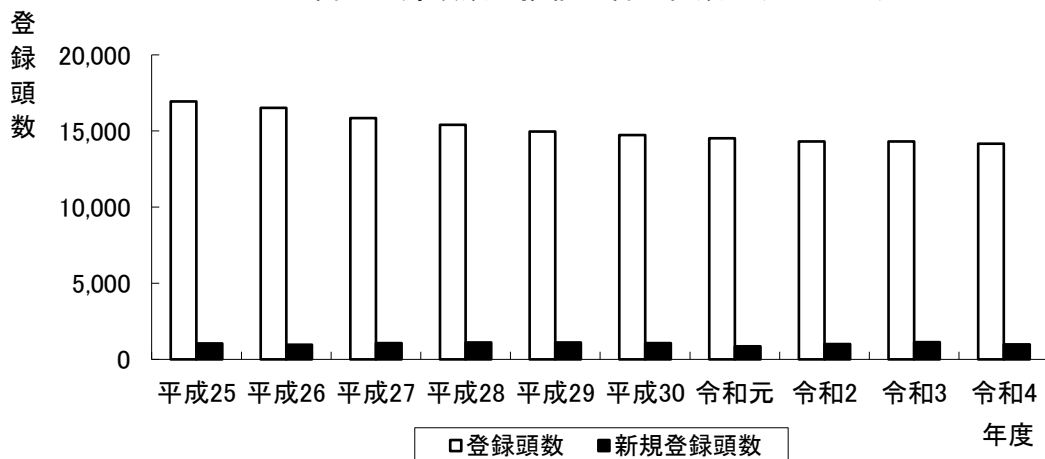

畜犬登録件数の推移<管内総数>

	平成25	平成26	平成27	平成28	平成29	平成30	令和元	令和2	令和3	令和4
登録頭数	16,931	16,511	15,854	15,400	14,975	14,736	14,530	14,308	14,303	14,173
新規登録頭数	1,058	961	1,060	1,109	1,115	1,065	848	998	1,142	975

畜犬登録頭数の推移<管内総数>(F12-1)

犬の捕獲引取、猫引取頭数の推移<管内総数>

	平成25	平成26	平成27	平成28	平成29	平成30	令和元	令和2	令和3	令和4
犬の捕獲	71	70	68	51	61	45	57	51	24	28
犬の引取	20	10	17	4	9	2	9	3	3	0
猫の引取	155	177	238	135	127	80	133	119	123	87

犬の捕獲引取、猫の引取等頭数の推移<管内総数>(F12-2)