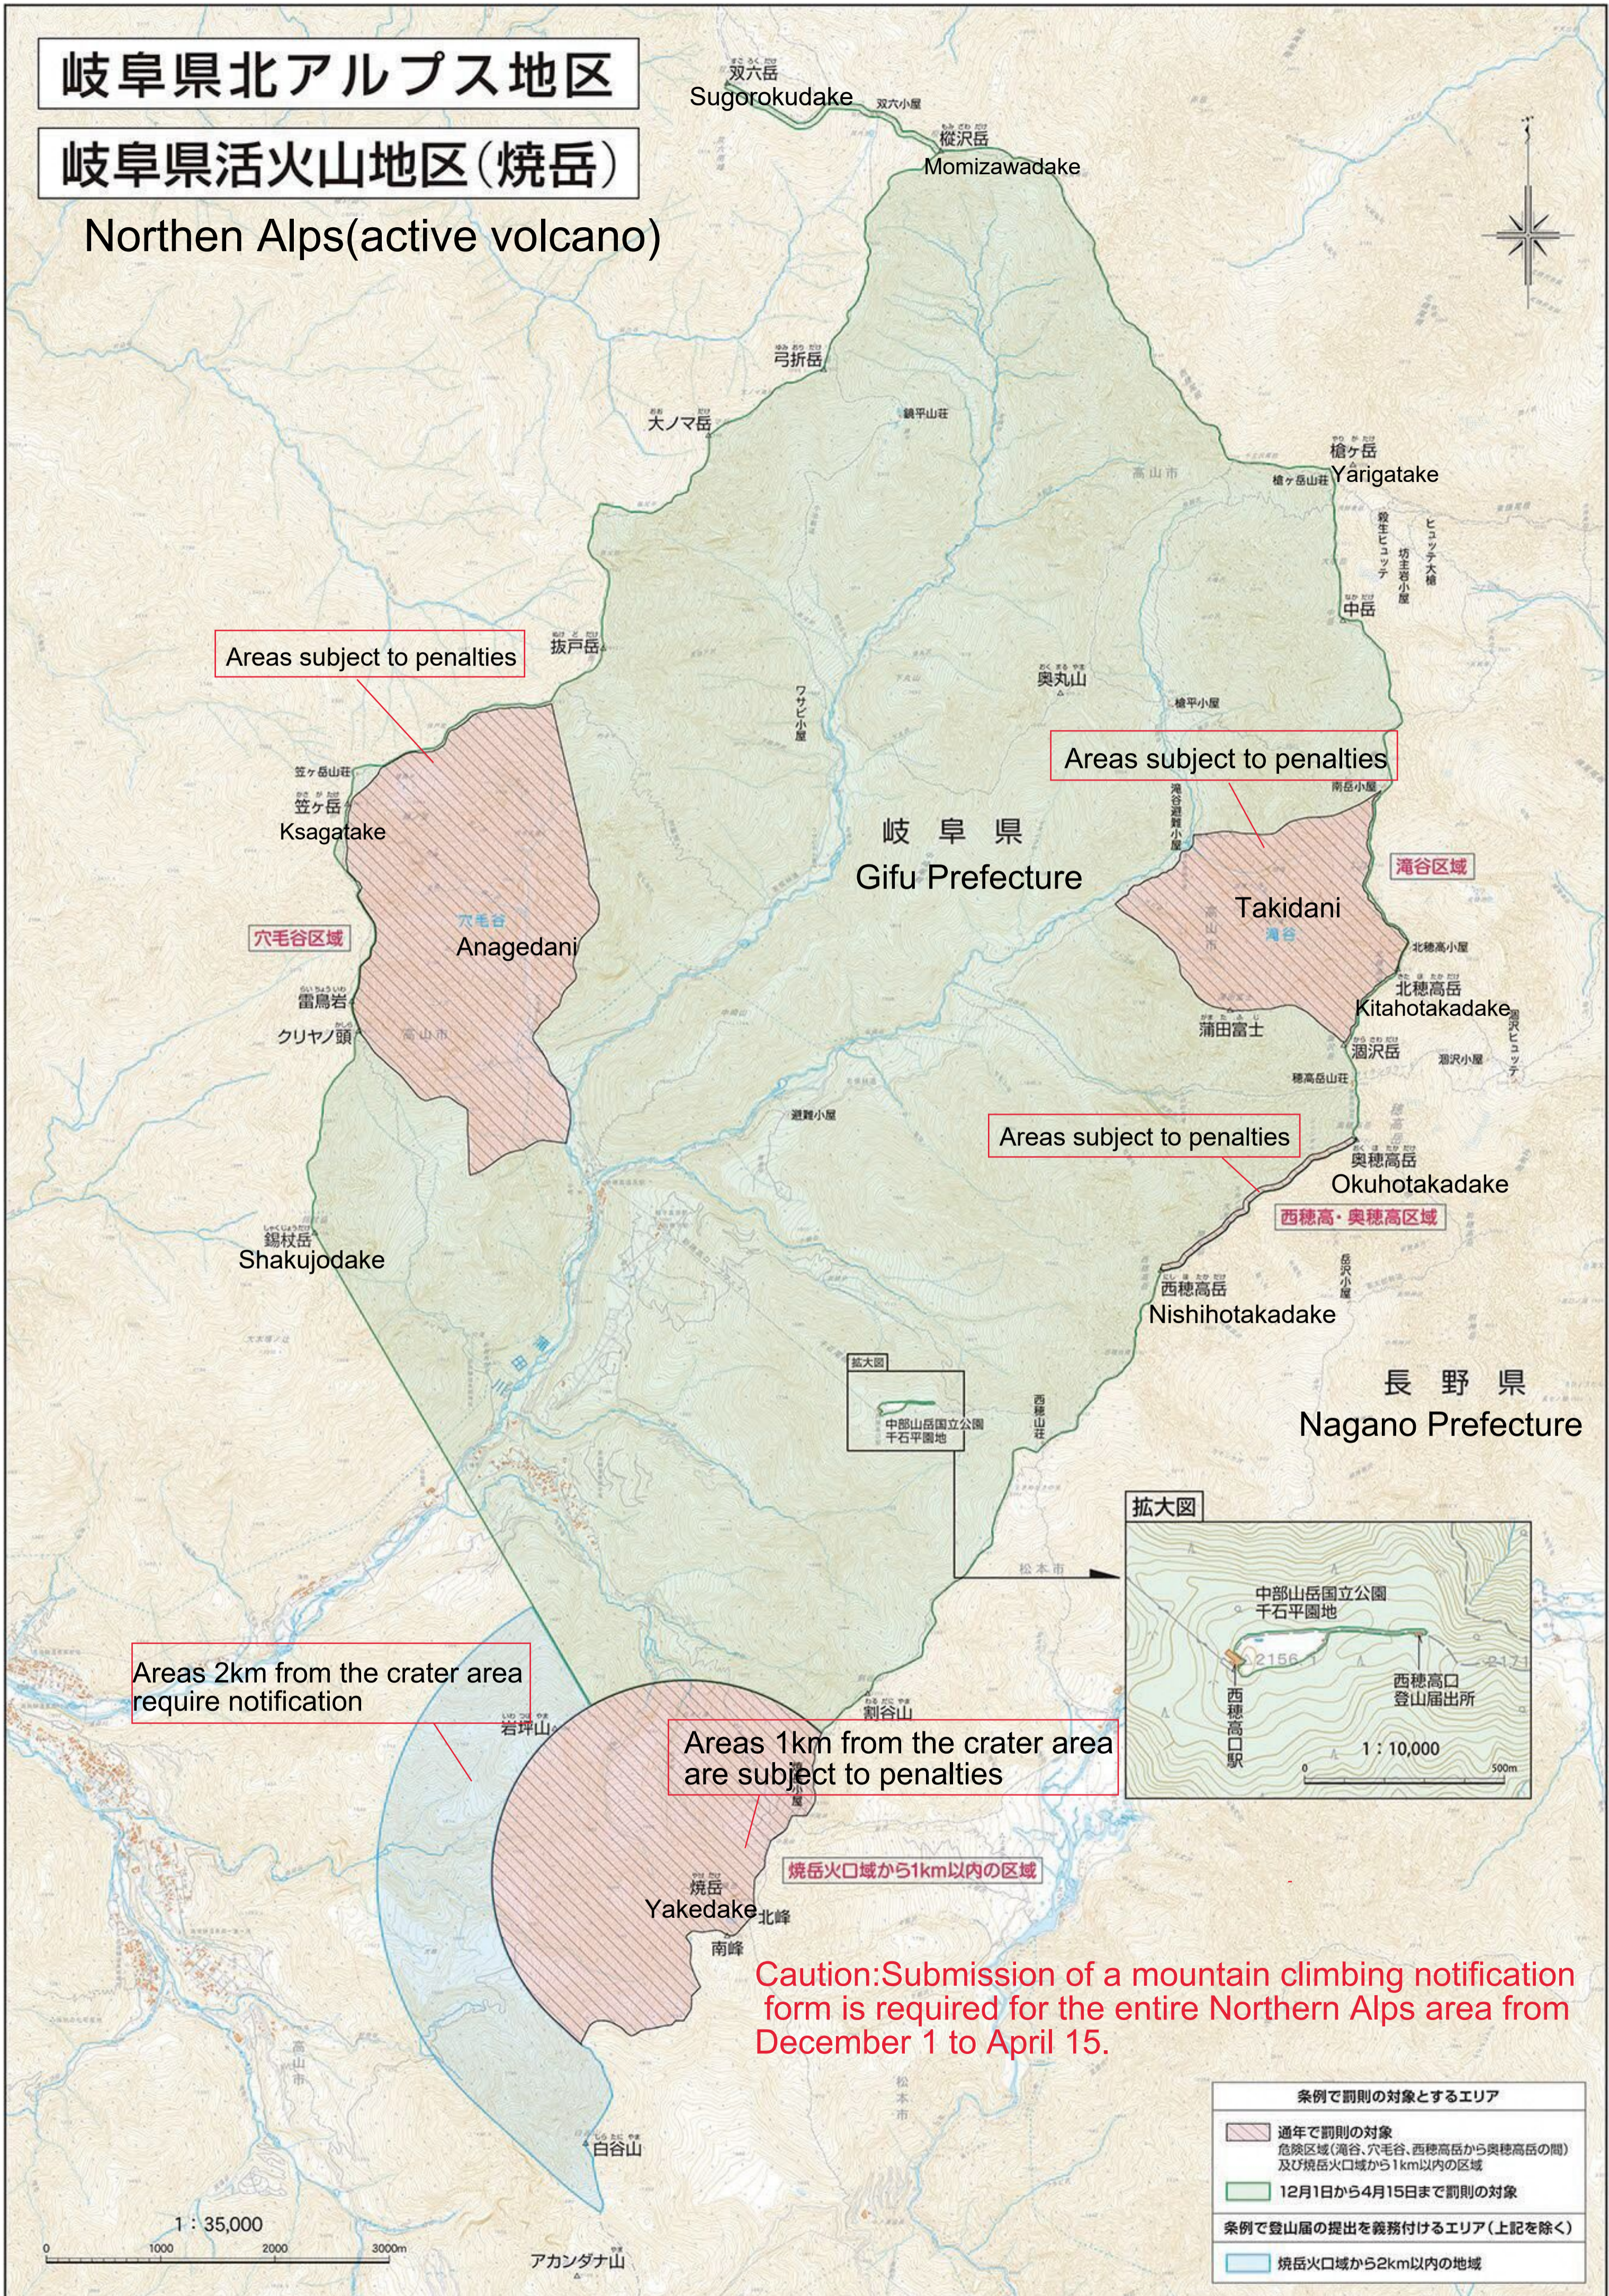

# 岐阜県北アルプス地区

## 岐阜県活火山地区(焼岳)

Northern Alps(active volcano)

Areas subject to penalties

Areas subject to penalties

Areas subject to penalties

Areas 2km from the crater area require notification

Areas 1km from the crater area are subject to penalties

Caution: Submission of a mountain climbing notification form is required for the entire Northern Alps area from December 1 to April 15.

条例で罰則の対象とするエリア	
	通年で罰則の対象 危険区域(滝谷、穴毛谷、西穂高岳から奥穂高岳の間)及び焼岳火口域から1km以内の区域
	12月1日から4月15日まで罰則の対象
条例で登山届の提出を義務付けるエリア(上記を除く)	
	焼岳火口域から2km以内の地域

この地図は、国土院の承認を得て、同院発行の電子地形図25000を複製したものである。(承認番号 甲26第1種、第808号) 第三者がさらに複製する場合には、国土院の承認を得なければならない。