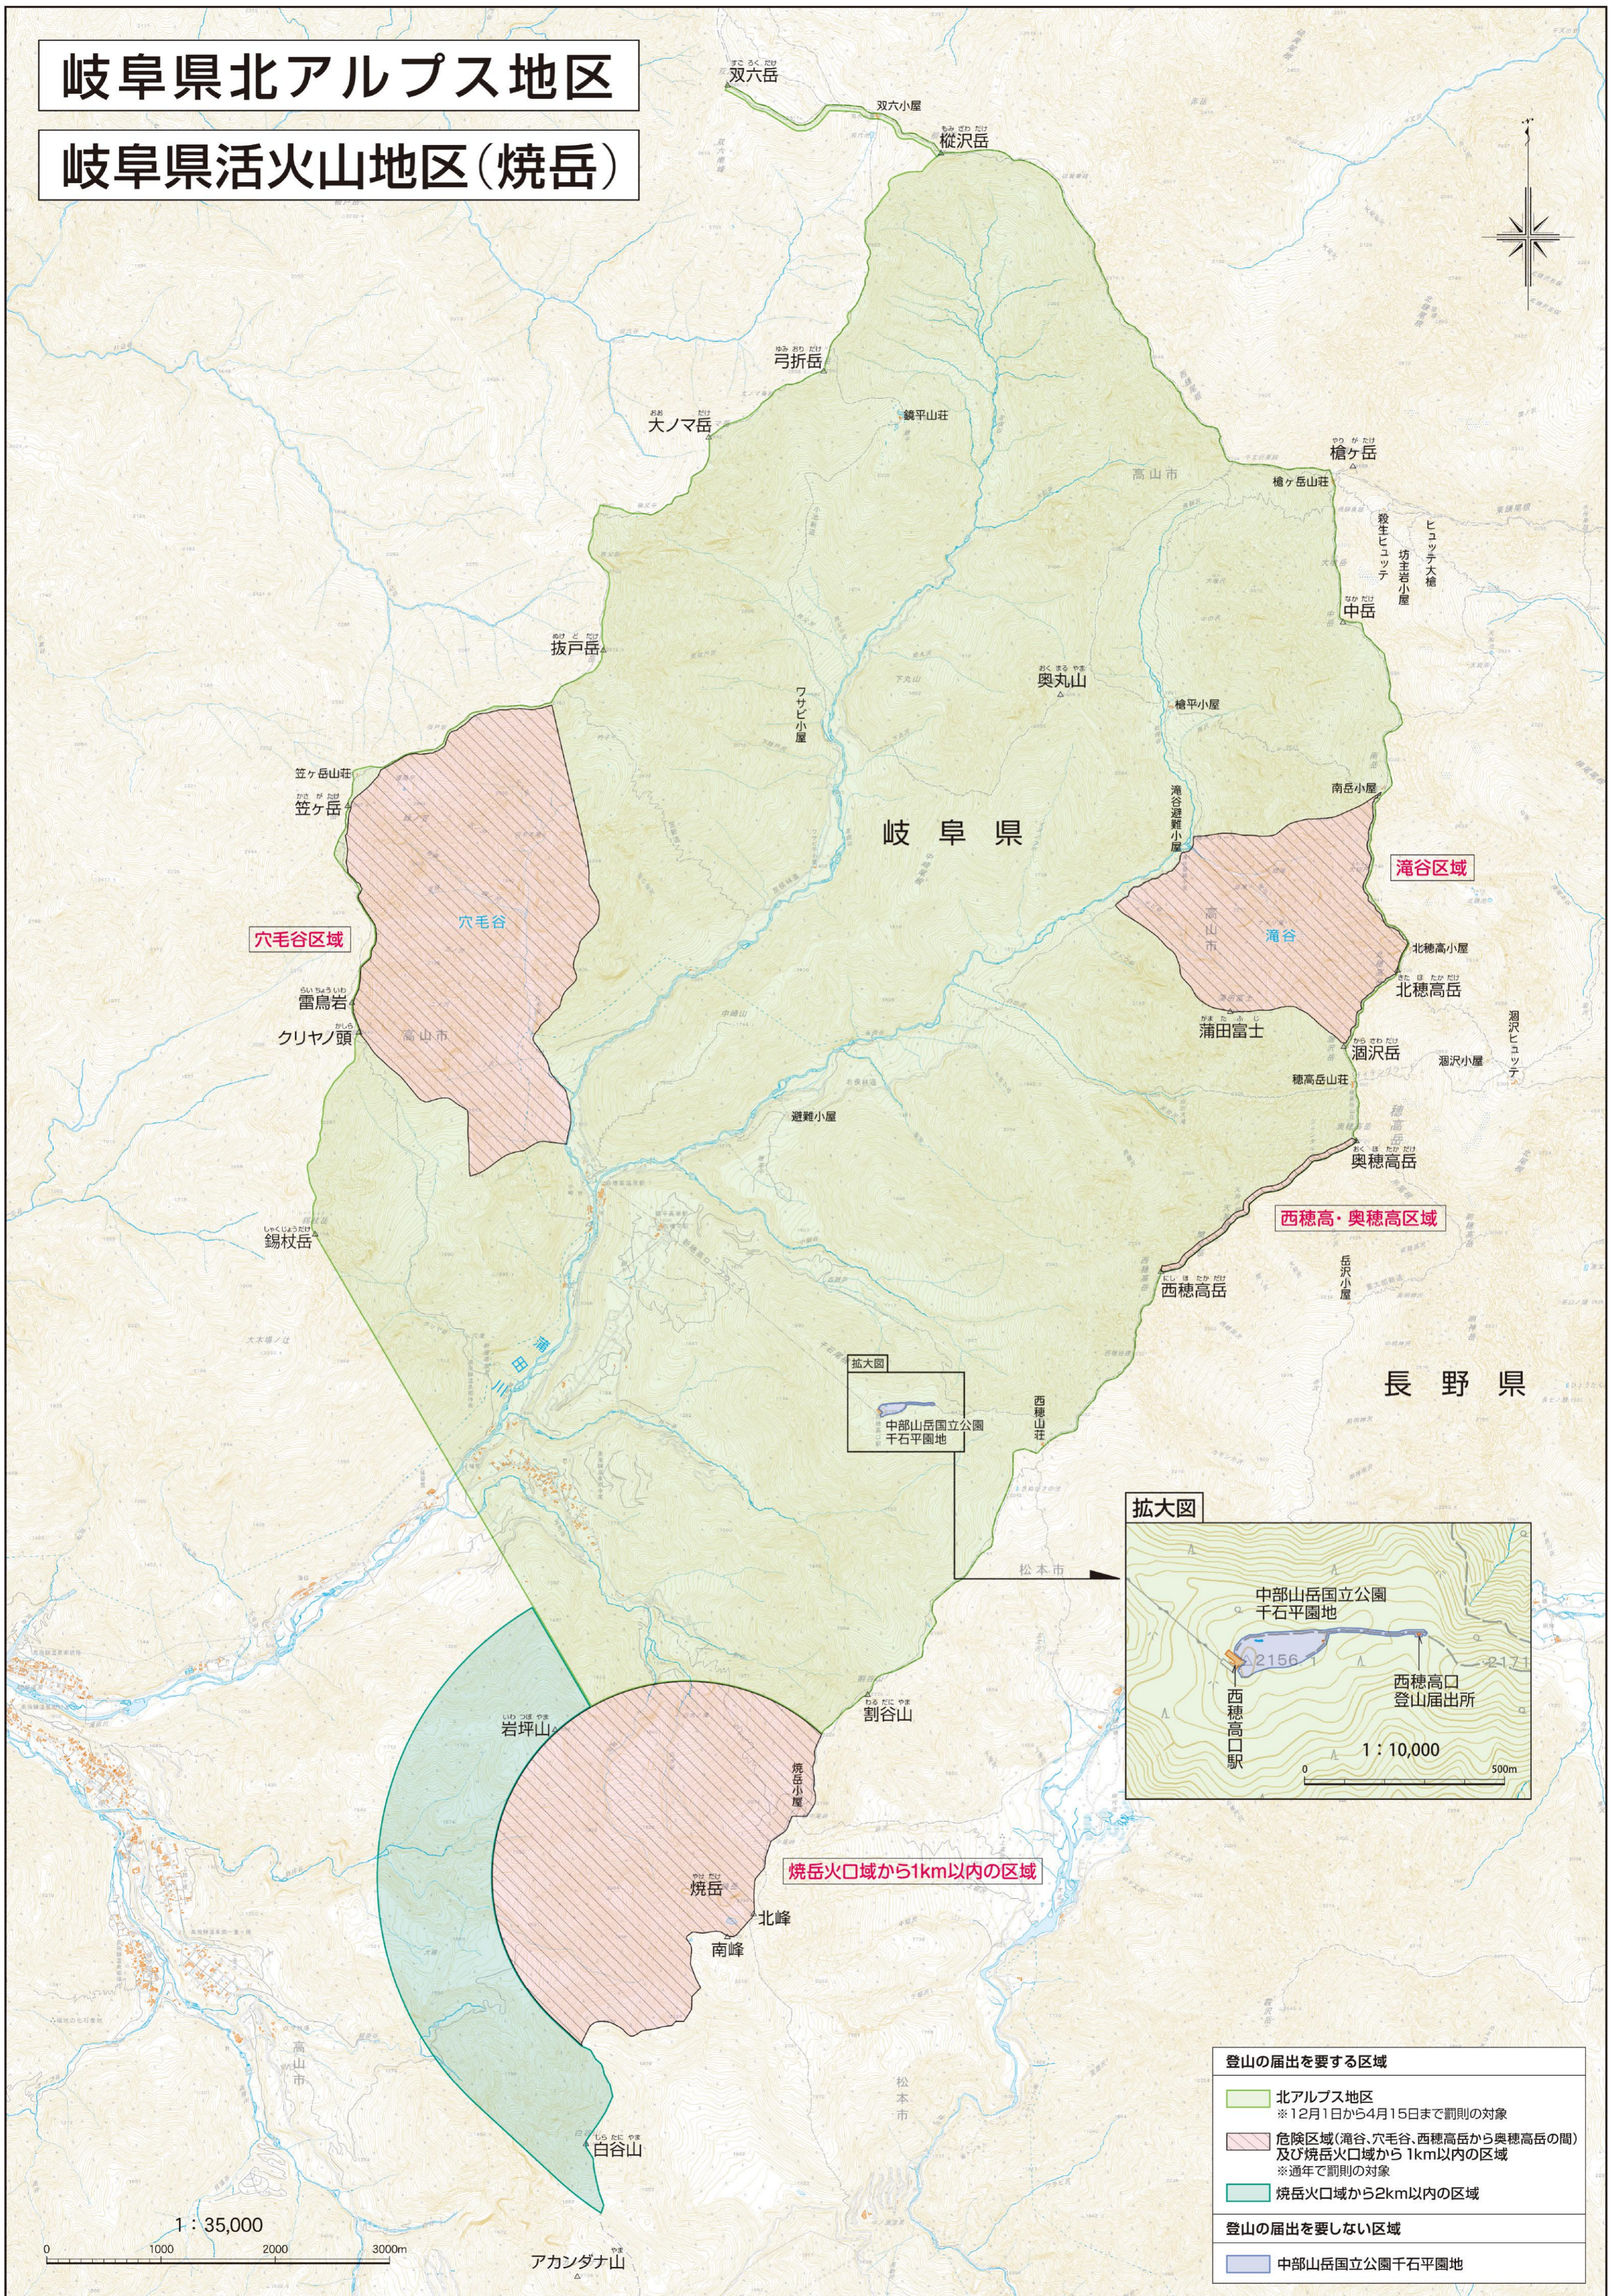

岐阜県北アルプス地区

岐阜県活火山地区(焼岳)

登山の届出を要する区域	
	北アルプス地区 ※12月1日から4月15日まで罰則の対象
	危険区域(滝谷、穴毛谷、西穂高岳から奥穂高岳の間)及び焼岳火口域から1km以内の区域 ※通年で罰則の対象
	焼岳火口域から2km以内の区域

登山の届出を要しない区域	
	中部山岳国立公園千石平園地