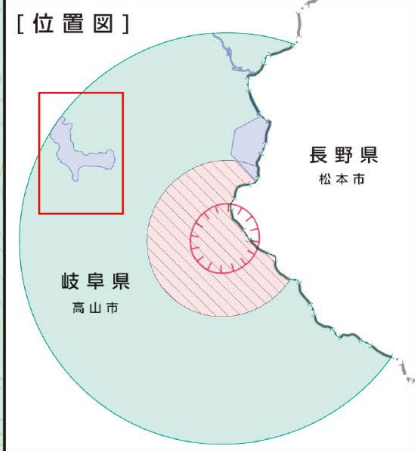

# 乗鞍山麓五色ヶ原の森区域拡大図

岐阜県  
高山市

蛇出谷

乗鞍山麓五色ヶ原の森区域

岩井谷

## 凡 例

- 登山の届出を要する区域  
(火口域から4km以内)
- 登山の届出を要しない区域

1 : 10,000

0 500m