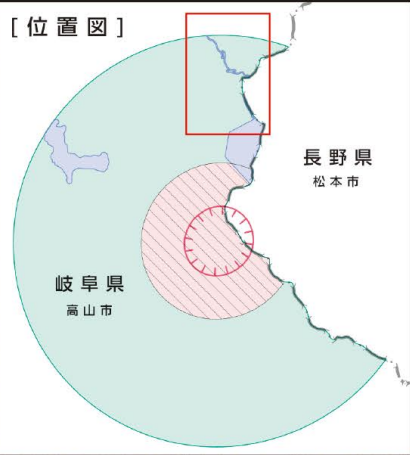

乗鞍スカイライン区域拡大図

凡 例

-  登山の届出を要する区域
(火山域から4km以内)
-  登山の届出を要しない区域

1 : 10,000

猫岳・2581

乗鞍スカイライン

四ッ岳
△2744.6

乗鞍スカイライン区域

烏帽子岳
・2692

2698
大丹生岳

岐阜県

高山市

長野県

松本市

大丹生池

桔梗ヶ原

魔王岳
・2763