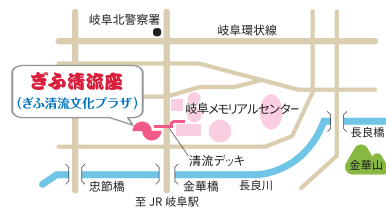

※駐車場には限りがありますので、公共交通機関をご利用ください。

音声コード
Uni-Voice

専用読み取り装置やスマホアプリを利用して情報を音声で聞くことができます。