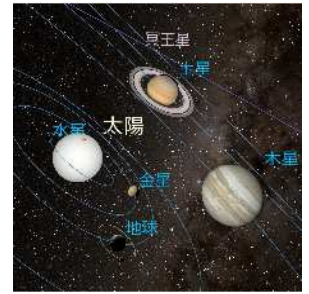

4 関連イベント

（※年内開催イベントの情報を掲載。詳細は空宙博HPをご覧ください。）

（1）講演会

①「『月』の科学の最前線！」

講師：大阪大学大学院 理学研究科宇宙地球科学専攻 教授 ^{てらだ}寺田 ^{けんたろう}健太郎 氏

開催日時：11月2日（土） 14:00～15:15

②「開発されゆく月面の世界～月面スマートコミュニティ構想とは！？～」

講師：日揮グローバル株式会社 月面プラントユニットリーダー ^{ふかうら}深浦 ^{きほう}希峰 氏

開催日時：12月15日（日） 14:00～15:00

(2) 体験教室・イベント

① 3D天体シミュレーター「Mitaka」で宇宙を体験しよう！

開催日時：11月16日（土）

- ① 13:00～13:30
- ② 13:40～14:10
- ③ 14:40～15:10
- ④ 15:20～15:50

内 容：最新の観測データや理論モデルを用い、太陽系や天の川銀河などの宇宙の構造を可視化するソフトウェア「Mitaka」を活用した天文教室です。

対 象：①②小学生まで、③④小学校5年生から中学生まで

国立天文台4次元デジタル宇宙プロジェクト提供

② 「宇宙なんちゃら こてつくん」月面探査ボードゲーム体験会

開催日時：12月7日（土）

- ① 13:00～14:10
- ② 15:00～16:10

内 容：アニメを観たり、12/12(木)新発売の「こてつくんの宇宙探査&月面探査ボードゲーム」で遊んだりして、楽しく月面探査について学べるイベントです。

対 象：小学生まで（低学年向け）