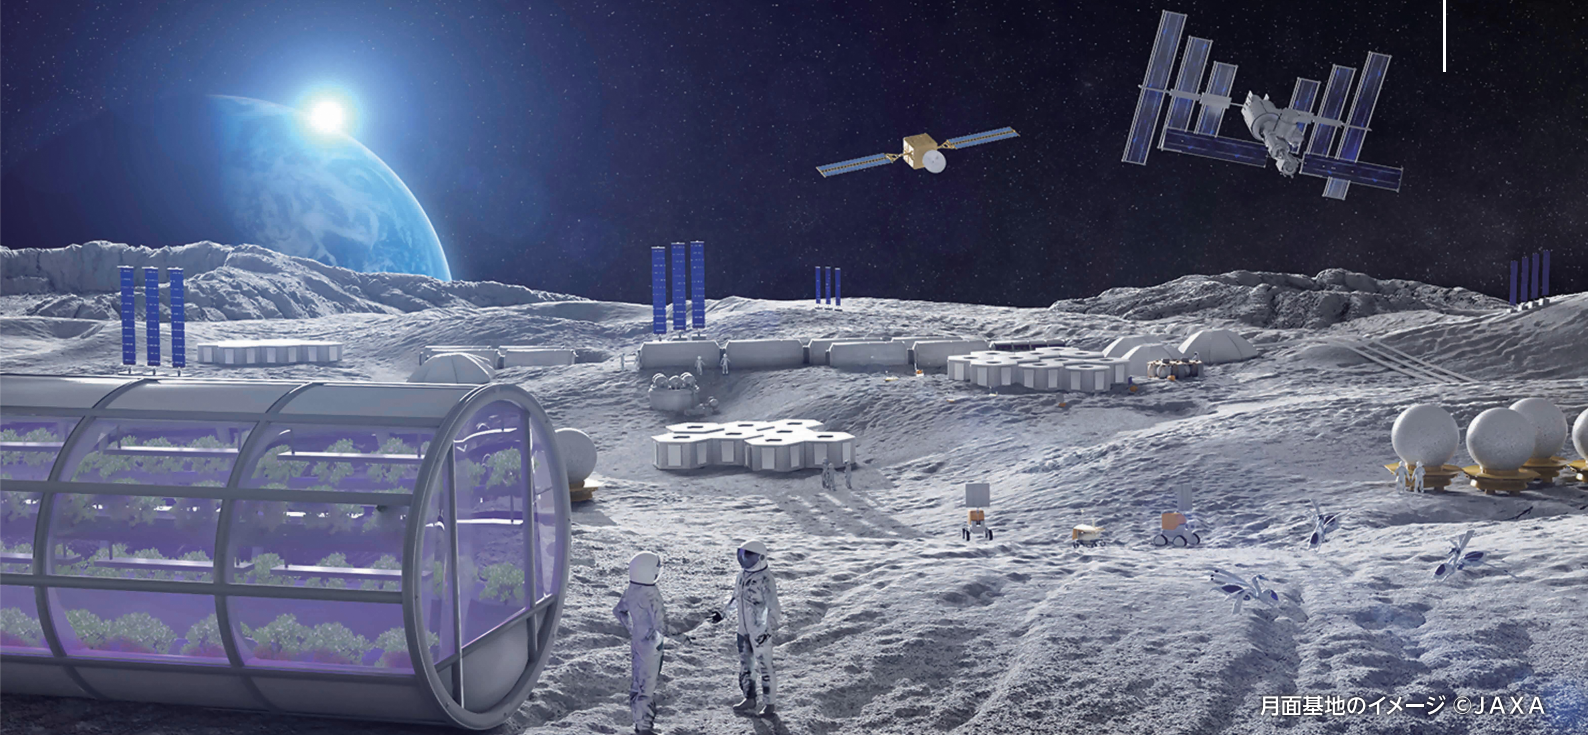

新企画棟完成記念 特別企画展

月への挑戦

2024/ 10.12 SAT

2025/ 3.9 SUN

— アポロ計画から50年、人類は再び月を目指す —

月面基地のイメージ ©JAXA

空と宙は博 岐阜かがみかはら
航空宇宙博物館
GIFU-KAKAMIGAHARA AIR AND SPACE MUSEUM

〒504-0924 岐阜県各務原市下切町5丁目1番地 TEL.058-386-8500

開館時間 / 平日10:00~17:00
土日祝日10:00~18:00
入館料 / 大人800円、60歳以上・高校生500円、
中学生以下無料