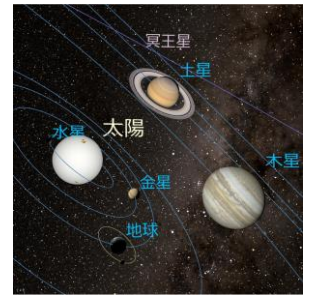

4 関連イベント

（※年内開催イベントの情報を掲載。詳細は空宙博HPをご覧ください。）

（1）講演会

①「『月』の科学の最前線！」

講師：大阪大学大学院 理学研究科宇宙地球科学専攻 教授 ^{てらだ けんたろう} 寺田 健太郎 氏

開催日時：11月2日（土） 14:00～15:15

②「開発されゆく月面の世界～月面スマートコミュニティ構想とは！？～」

講師：日揮グローバル株式会社 月面プラントユニットリーダー ^{ふかうら きほう} 深浦 希峰 氏

開催日時：12月15日（日） 14:00～15:00

(2) 体験教室・イベント

① 3D天体シミュレーター「Mitaka」で宇宙を体験しよう！

開催日時：11月16日（土）

① 13:00～13:30

② 13:40～14:10

③ 14:40～15:10

④ 15:20～15:50

内 容：最新の観測データや理論モデルを用い、太陽系や天の川銀河などの宇宙の構造を可視化するソフトウェア「Mitaka」を活用した天文教室です。

対 象：①②小学生まで、③④小学校5年生から中学生まで

国立天文台4次元デジタル宇宙プロジェクト提供

② 「宇宙なんちゃら こてつくん」月面探査ボードゲーム体験会

開催日時：12月7日（土）

① 13:00～14:10

② 15:00～16:10

内 容：アニメを観たり、12/12(木)新発売の「こてつくんの宇宙探査&月面探査ボードゲーム」で遊んだりして、楽しく月面探査について学べるイベントです。