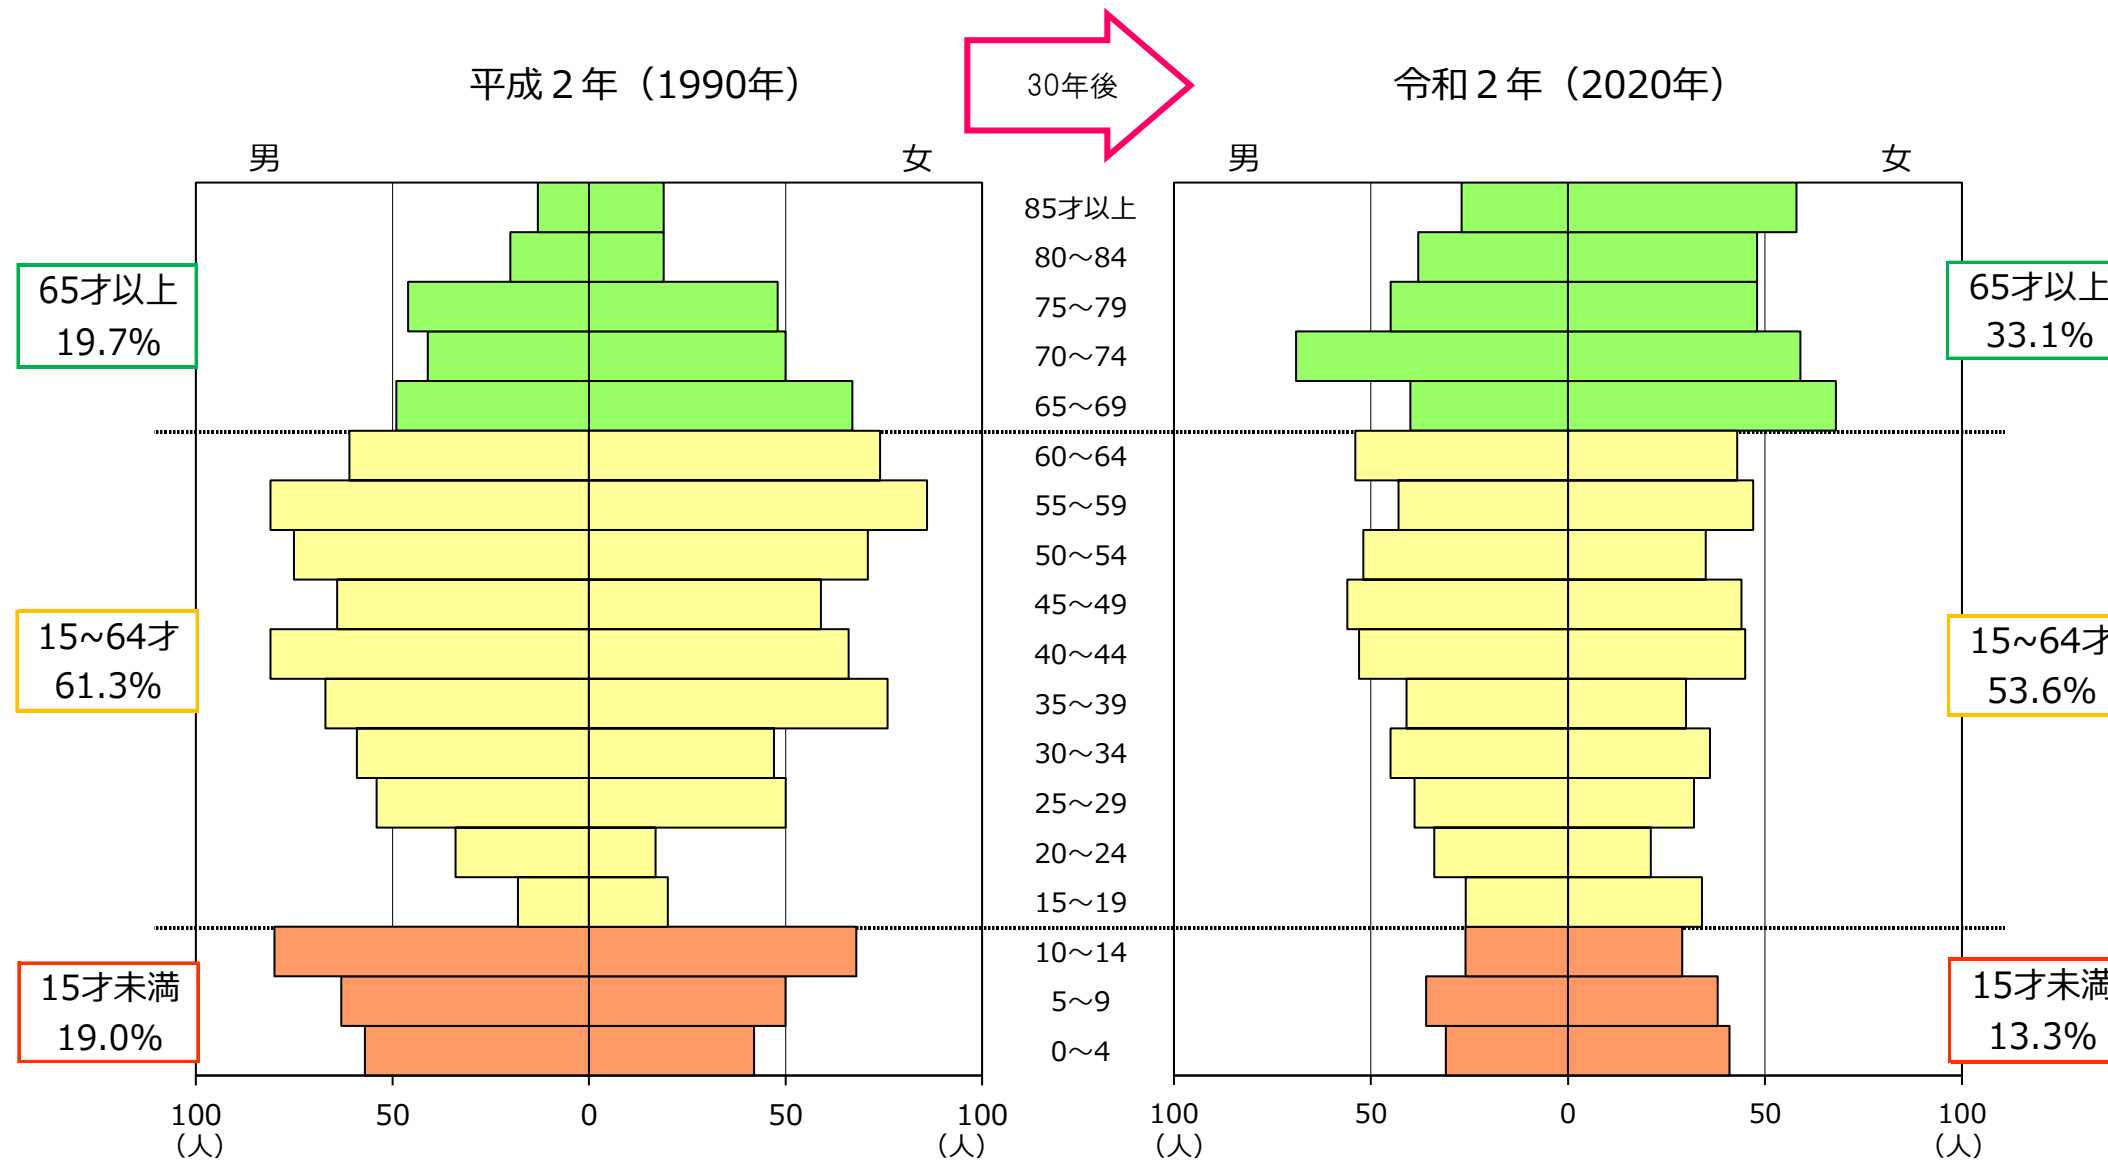

白川村

の人口ピラミッドをみてみよう。

白川村の年別人口

単位：人

年 齢 (才)	平成2年(1990年)			令和2年(2020年)		
	総数	男	女	総数	男	女
総数	1892	963	929	1511	755	756
85 以上	32	13	19	85	27	58
80 ~ 84	39	20	19	86	38	48
75 ~ 79	94	46	48	93	45	48
70 ~ 74	91	41	50	128	69	59
65 ~ 69	116	49	67	108	40	68
60 ~ 64	135	61	74	97	54	43
55 ~ 59	167	81	86	90	43	47
50 ~ 54	146	75	71	87	52	35
45 ~ 49	123	64	59	100	56	44
40 ~ 44	147	81	66	98	53	45
35 ~ 39	143	67	76	71	41	30
30 ~ 34	106	59	47	81	45	36
25 ~ 29	104	54	50	71	39	32
20 ~ 24	51	34	17	55	34	21
15 ~ 19	38	18	20	60	26	34
10 ~ 14	148	80	68	55	26	29
5 ~ 9	113	63	50	74	36	38
0 ~ 4	99	57	42	72	31	41

出典：総務省「国勢調査」(各年10月1日現在)

※ 平成2年の総数には年齢「不詳」を含むため、年齢別人口の合計とは一致しない場合がある。
※ 年齢3区分別の人口割合は、年齢「不詳」を除いた割合。

2つのグラフを比べて気づいたことを書いてみよう。