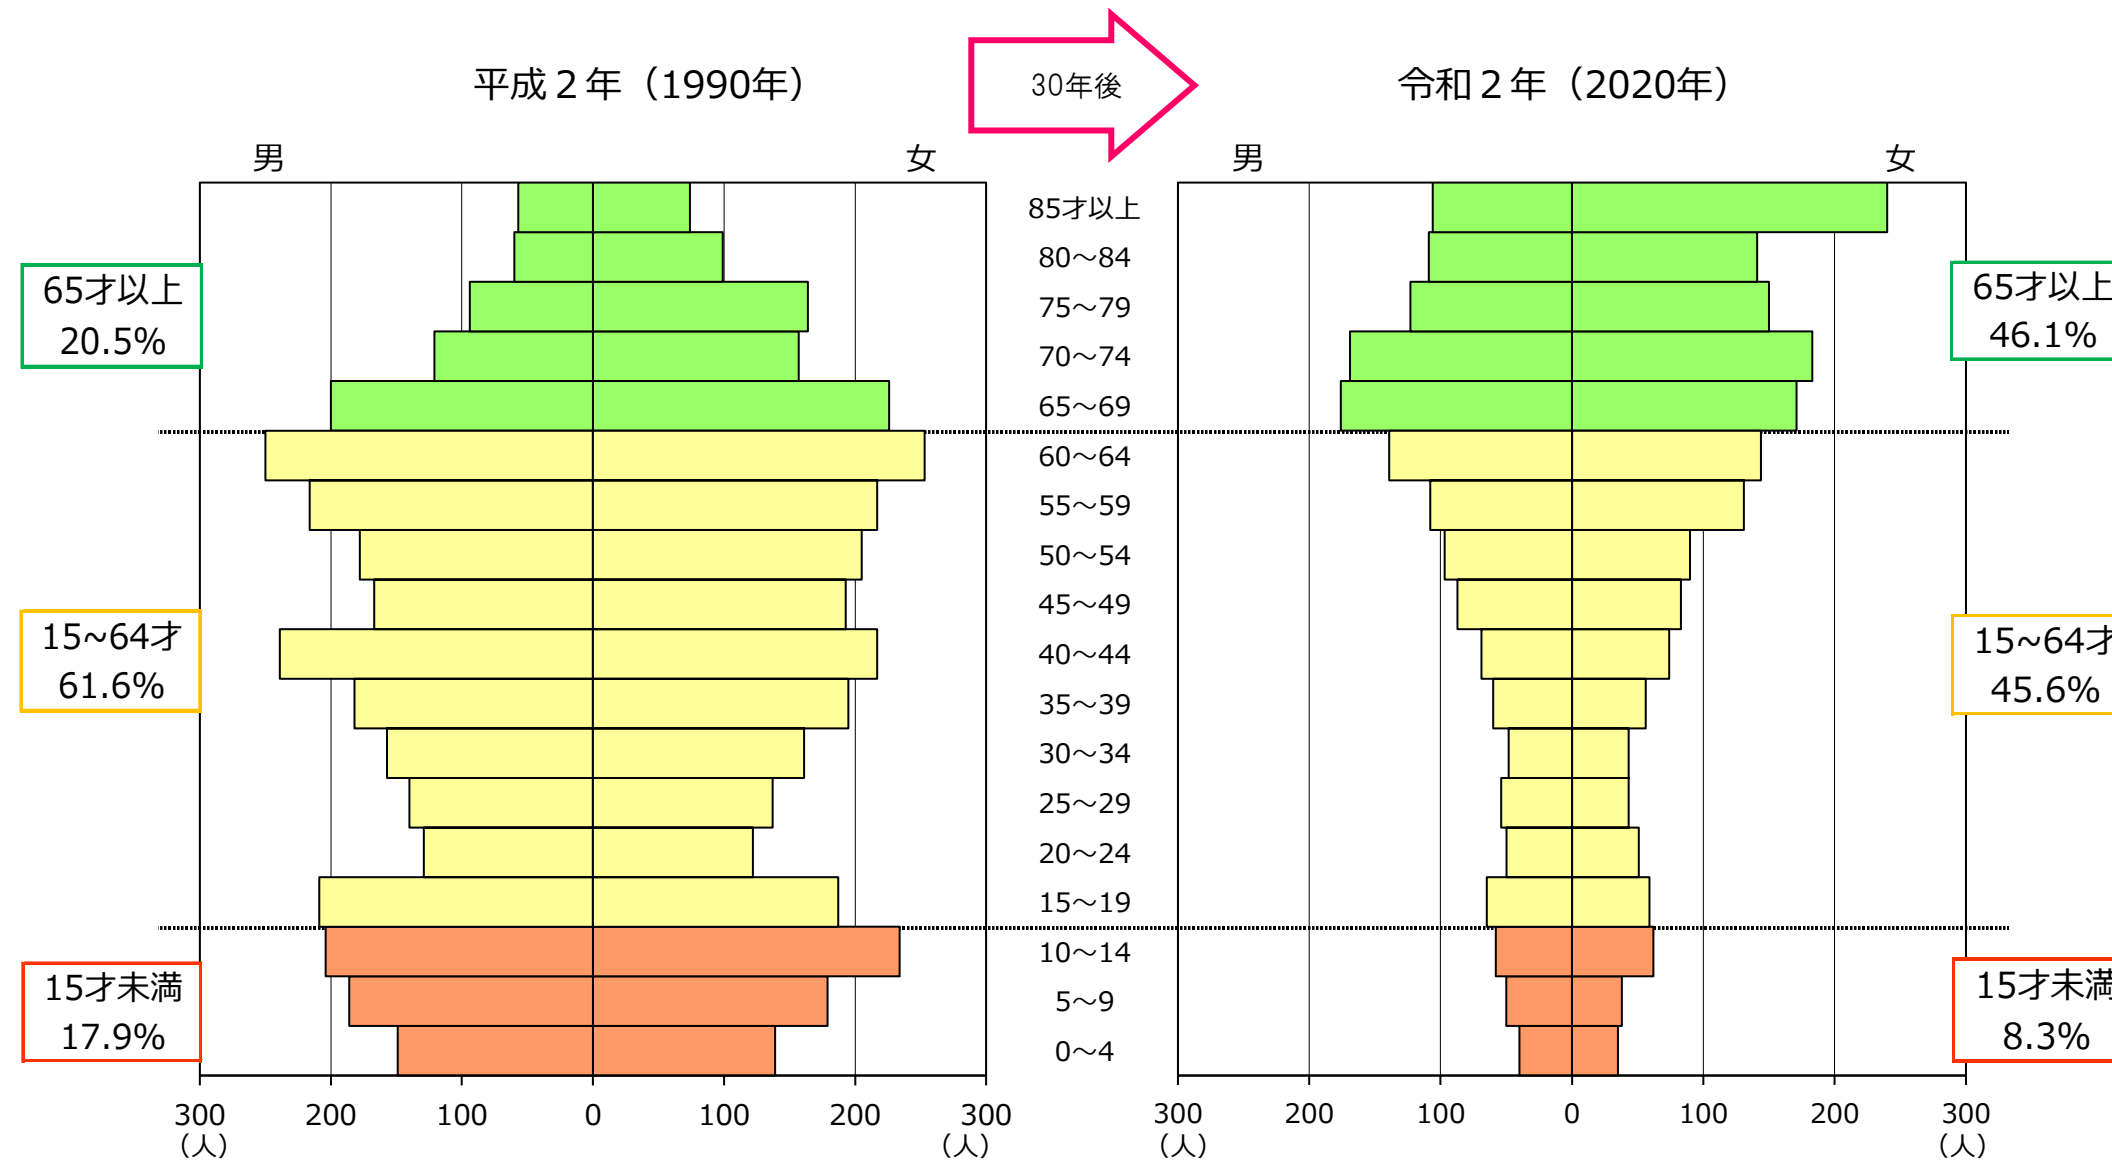

七宗町

の人口ピラミッドをみてみよう。

七宗町の年別人口

単位：人

年 齢 (才)	平成2年(1990年)			令和2年(2020年)		
	総数	男	女	総数	男	女
総数	6097	2938	3159	3402	1608	1794
85以上	131	57	74	346	106	240
80～84	159	60	99	250	109	141
75～79	258	94	164	273	123	150
70～74	278	121	157	352	169	183
65～69	426	200	226	347	176	171
60～64	503	250	253	283	139	144
55～59	433	216	217	239	108	131
50～54	383	178	205	187	97	90
45～49	360	167	193	170	87	83
40～44	456	239	217	143	69	74
35～39	377	182	195	116	60	56
30～34	318	157	161	91	48	43
25～29	277	140	137	97	54	43
20～24	251	129	122	101	50	51
15～19	396	209	187	124	65	59
10～14	438	204	234	120	58	62
5～9	365	186	179	88	50	38
0～4	288	149	139	75	40	35

出典：総務省「国勢調査」（各年10月1日現在）

※ 平成2年の総数には年齢「不詳」を含むため、年齢別人口の合計とは一致しない場合がある。
 ※ 年齢3区分別の人口割合は、年齢「不詳」を除いた割合。

2つのグラフを比べて気づいたことを書いてみよう。