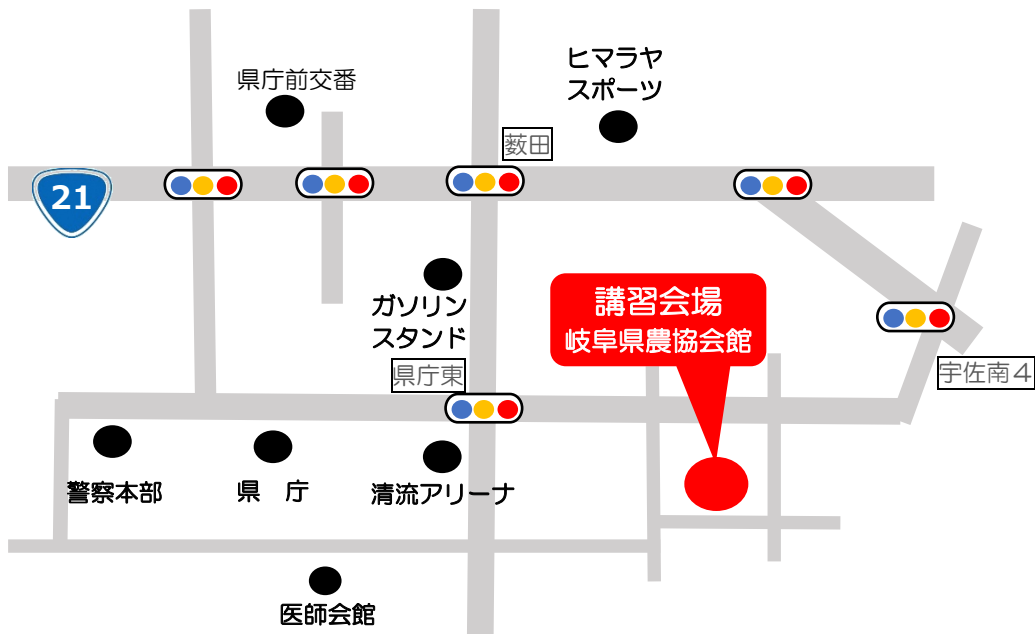

岐阜講習会場

岐阜県農協会館

岐阜市宇佐南 4 丁目 13 番 1 号

☎ 058(276)5411

会場周辺図