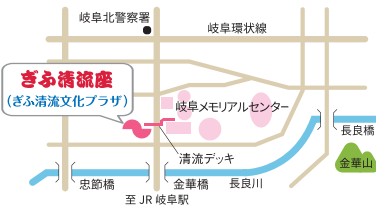

県内各地の公演情報はこちら!

地芝居大国ぎふ
WEBミュージアム
JISHIBAI TAIKOKU GIFU WEB MUSEUM

地芝居大国ぎふ
WEBミュージアム

HP

保存団体による公演情報や
アーカイブなど、魅力あ
ふれるコンテンツを発信中!

ぎふ清流文化プラザ
ともに、つくる、つたえる、かなえる

公益財団法人
岐阜県教育文化財団
プラザ事業課

〒502-0841 岐阜市学園町3-42 ぎふ清流文化プラザ 1階
TEL.058-233-8164 FAX.058-233-5811
https://www.seiryu-plaza.jp/