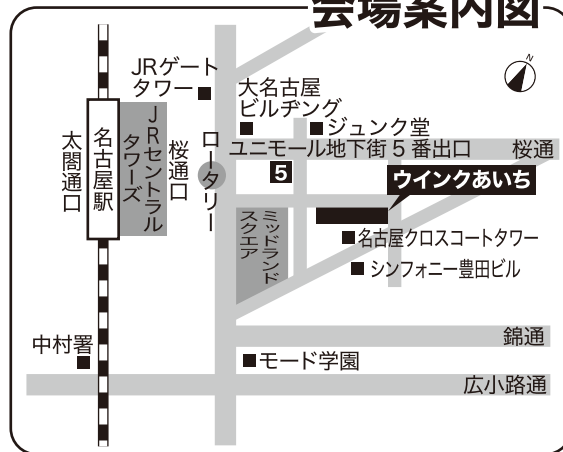

TEL(052)735-0808 E-mail: shien@nipc.or.jp

※ご記入いただいた個人情報は、各支援機関の個人情報保護制度に基づき、適切に取り扱わせていただきます。

※ご来場の皆様におかれましては、当日体調がすぐれない場合は来場をお控え下さい。ご理解とご協力の程お願い申し上げます。

※発表企業の都合により内容等を変更する場合があります。途中参加・退場、および発表中の会場移動も可能です。

## 会場案内図

(JR・地下鉄・名鉄・近鉄)名古屋駅より徒歩約5分