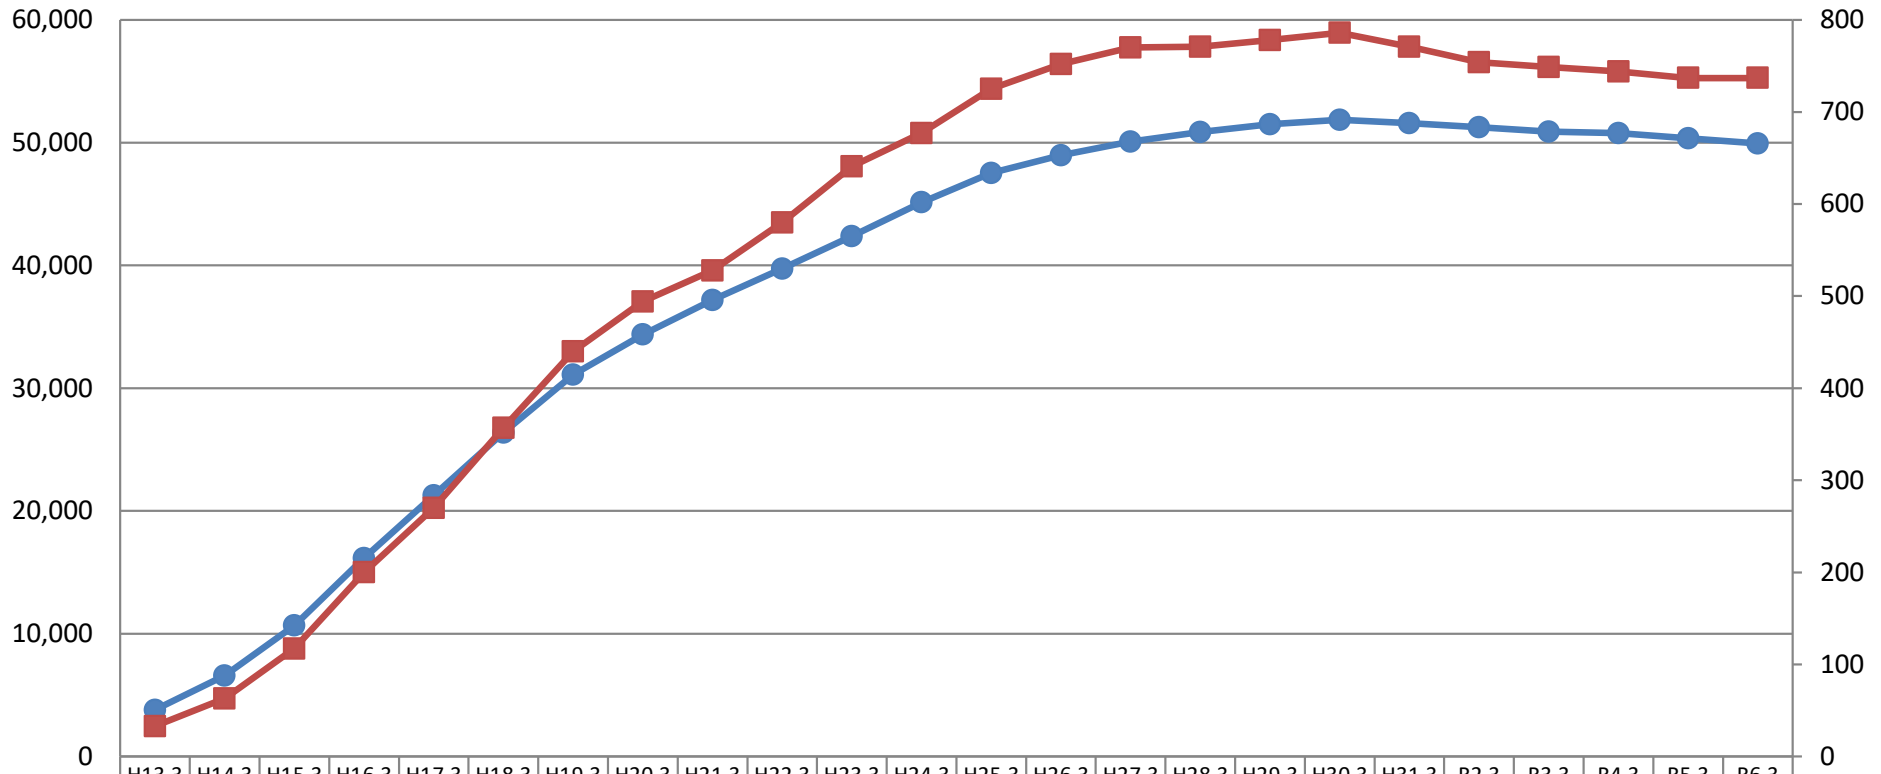

全国

全国と岐阜県の法人数推移

岐阜県

● 全国	3,800	6,596	10,664	16,160	21,280	26,394	31,115	34,369	37,192	39,732	42,385	45,138	47,540	48,980	50,086	50,865	51,513	51,866	51,602	51,255	50,888	50,780	50,351	49,941
■ 岐阜県	33	63	117	200	270	357	440	494	528	580	641	677	725	752	770	771	778	786	771	754	749	744	737	737