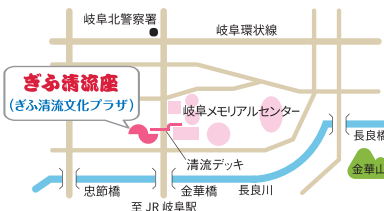

音声コード
Uni-Voice

専用読み取り装置やスマホアプリを利用して情報を音声で聞くことができます。