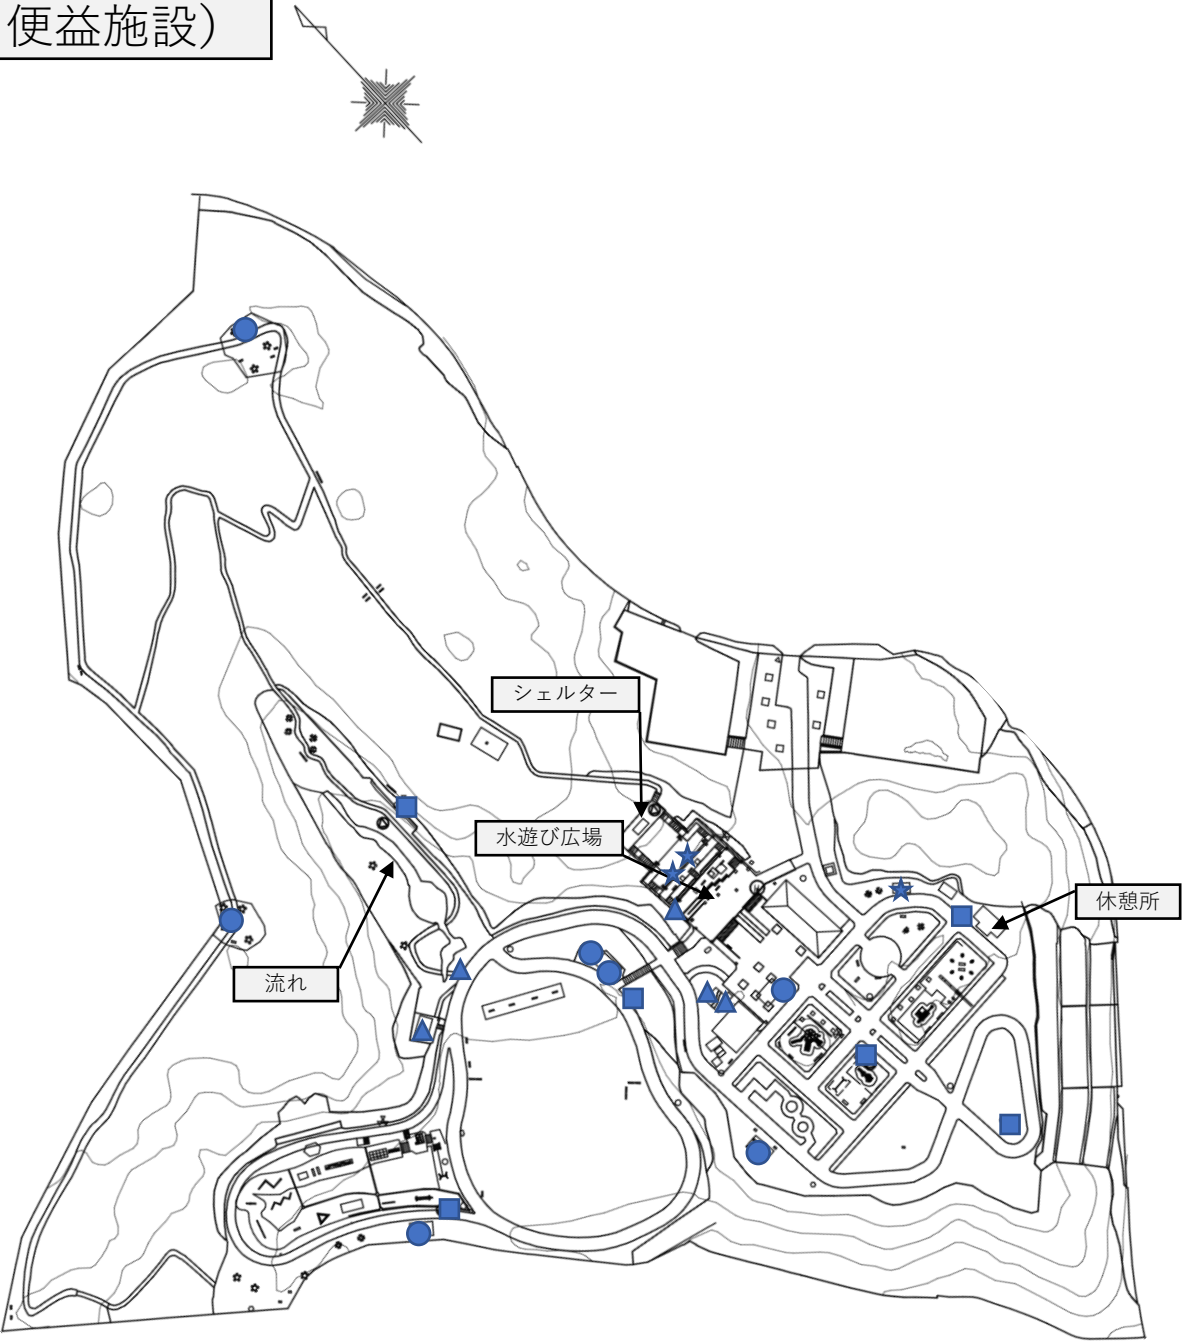

各務原公園（管理施設及び指定管理区域）

- …スピーカー（4基）
- ▲ …案内板（18基）
- …外灯（10基）

各務原公園 (休養・集計・便益施設)

- …東屋 (7基)
- ▲ …便所 (3か所)
- …水飲み場 (6基)
- ★ …パーゴラ (3基)

各務原公園 (遊具施設)