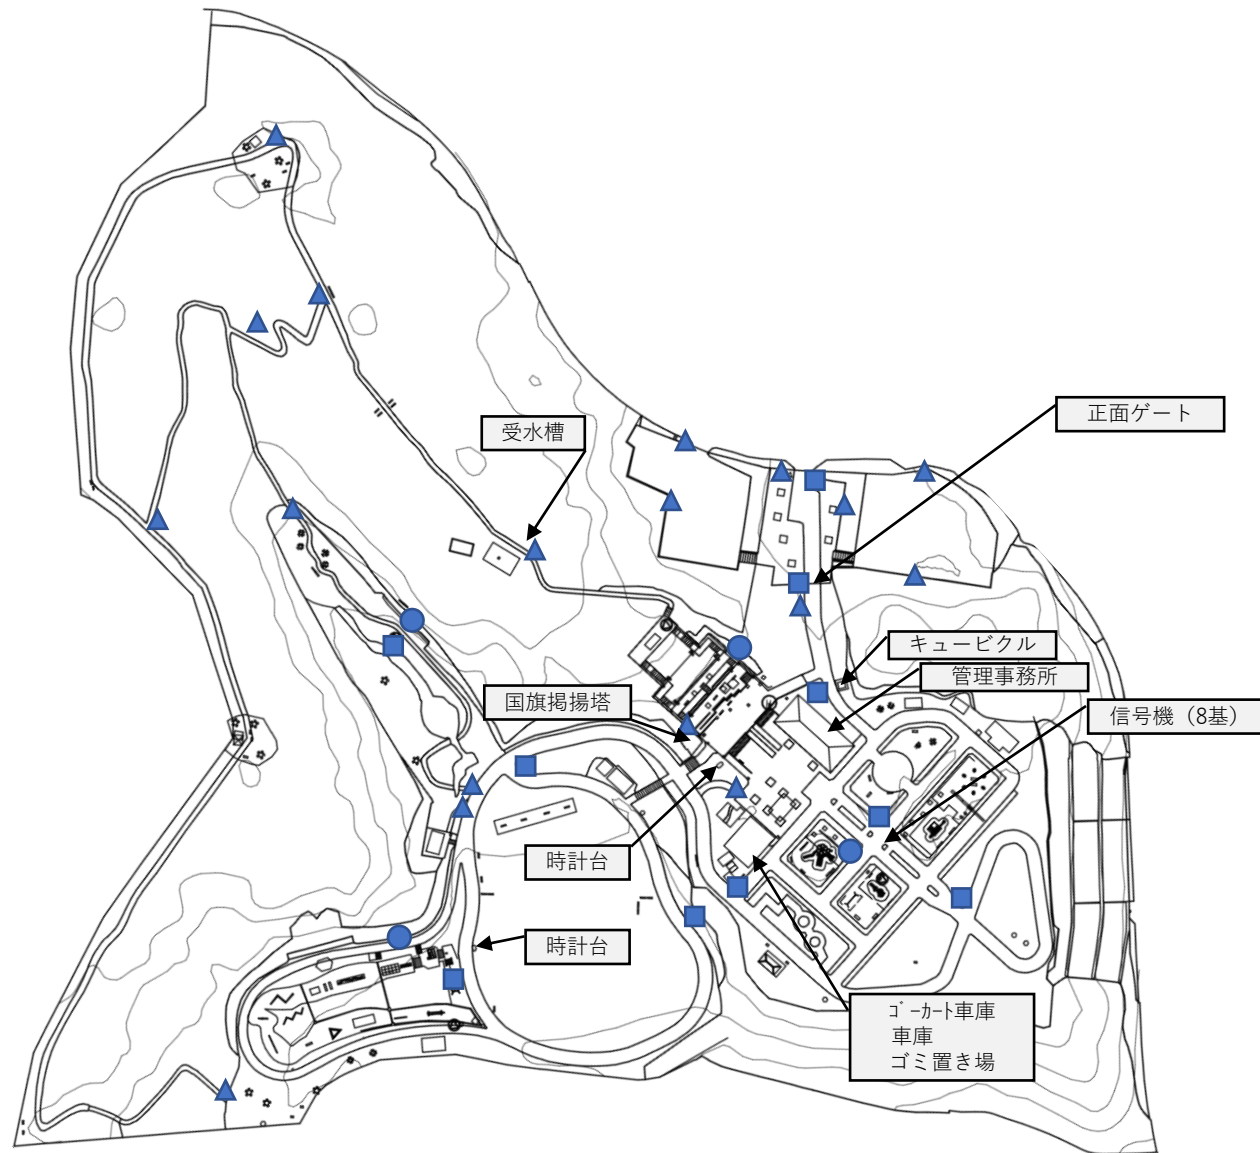

各務原公園（管理施設及び指定管理区域）

- …スピーカー（4基）
- ▲ …案内板（18基）
- …外灯（10基）

各務原公園 (休養・集計・便益施設)

- …東屋 (7基)
- ▲ …便所 (3か所)
- …水飲み場 (6基)
- ★ …パーゴラ (3基)

各務原公園 (遊具施設)