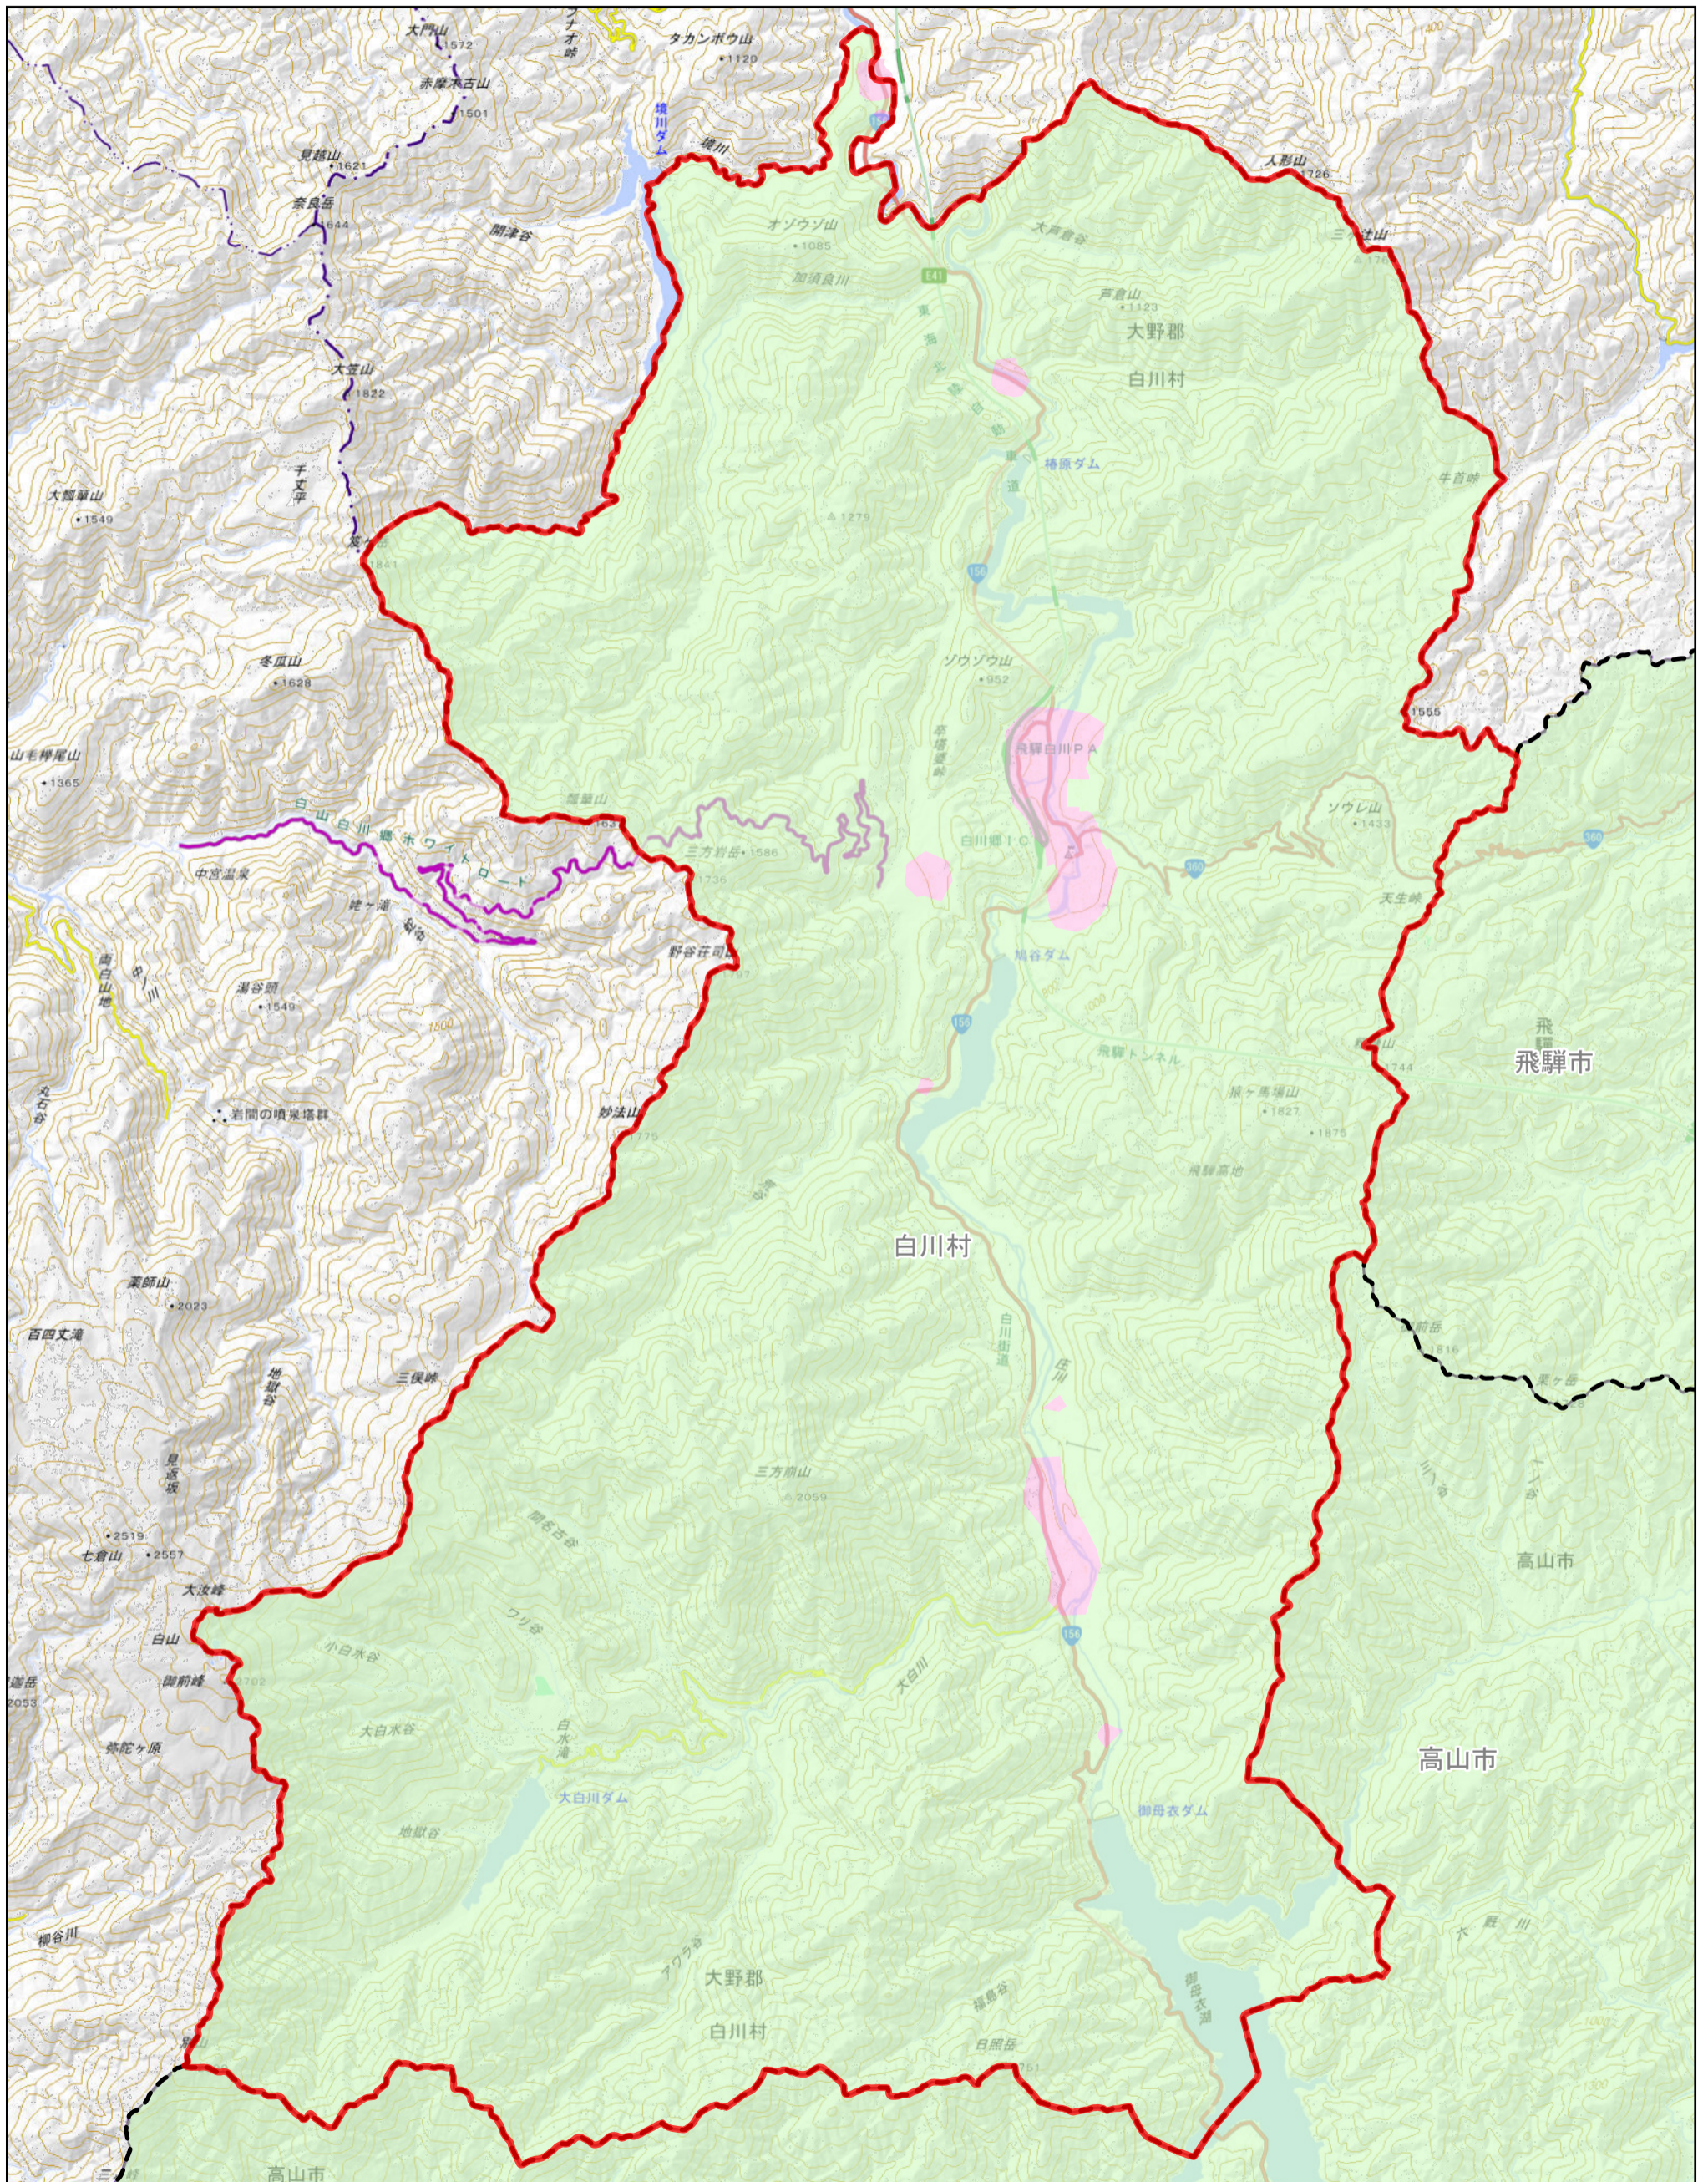

規制区域案 白川村

凡例

市町村界	特定盛土等規制区域	宅地造成等工事規制区域
------	-----------	-------------