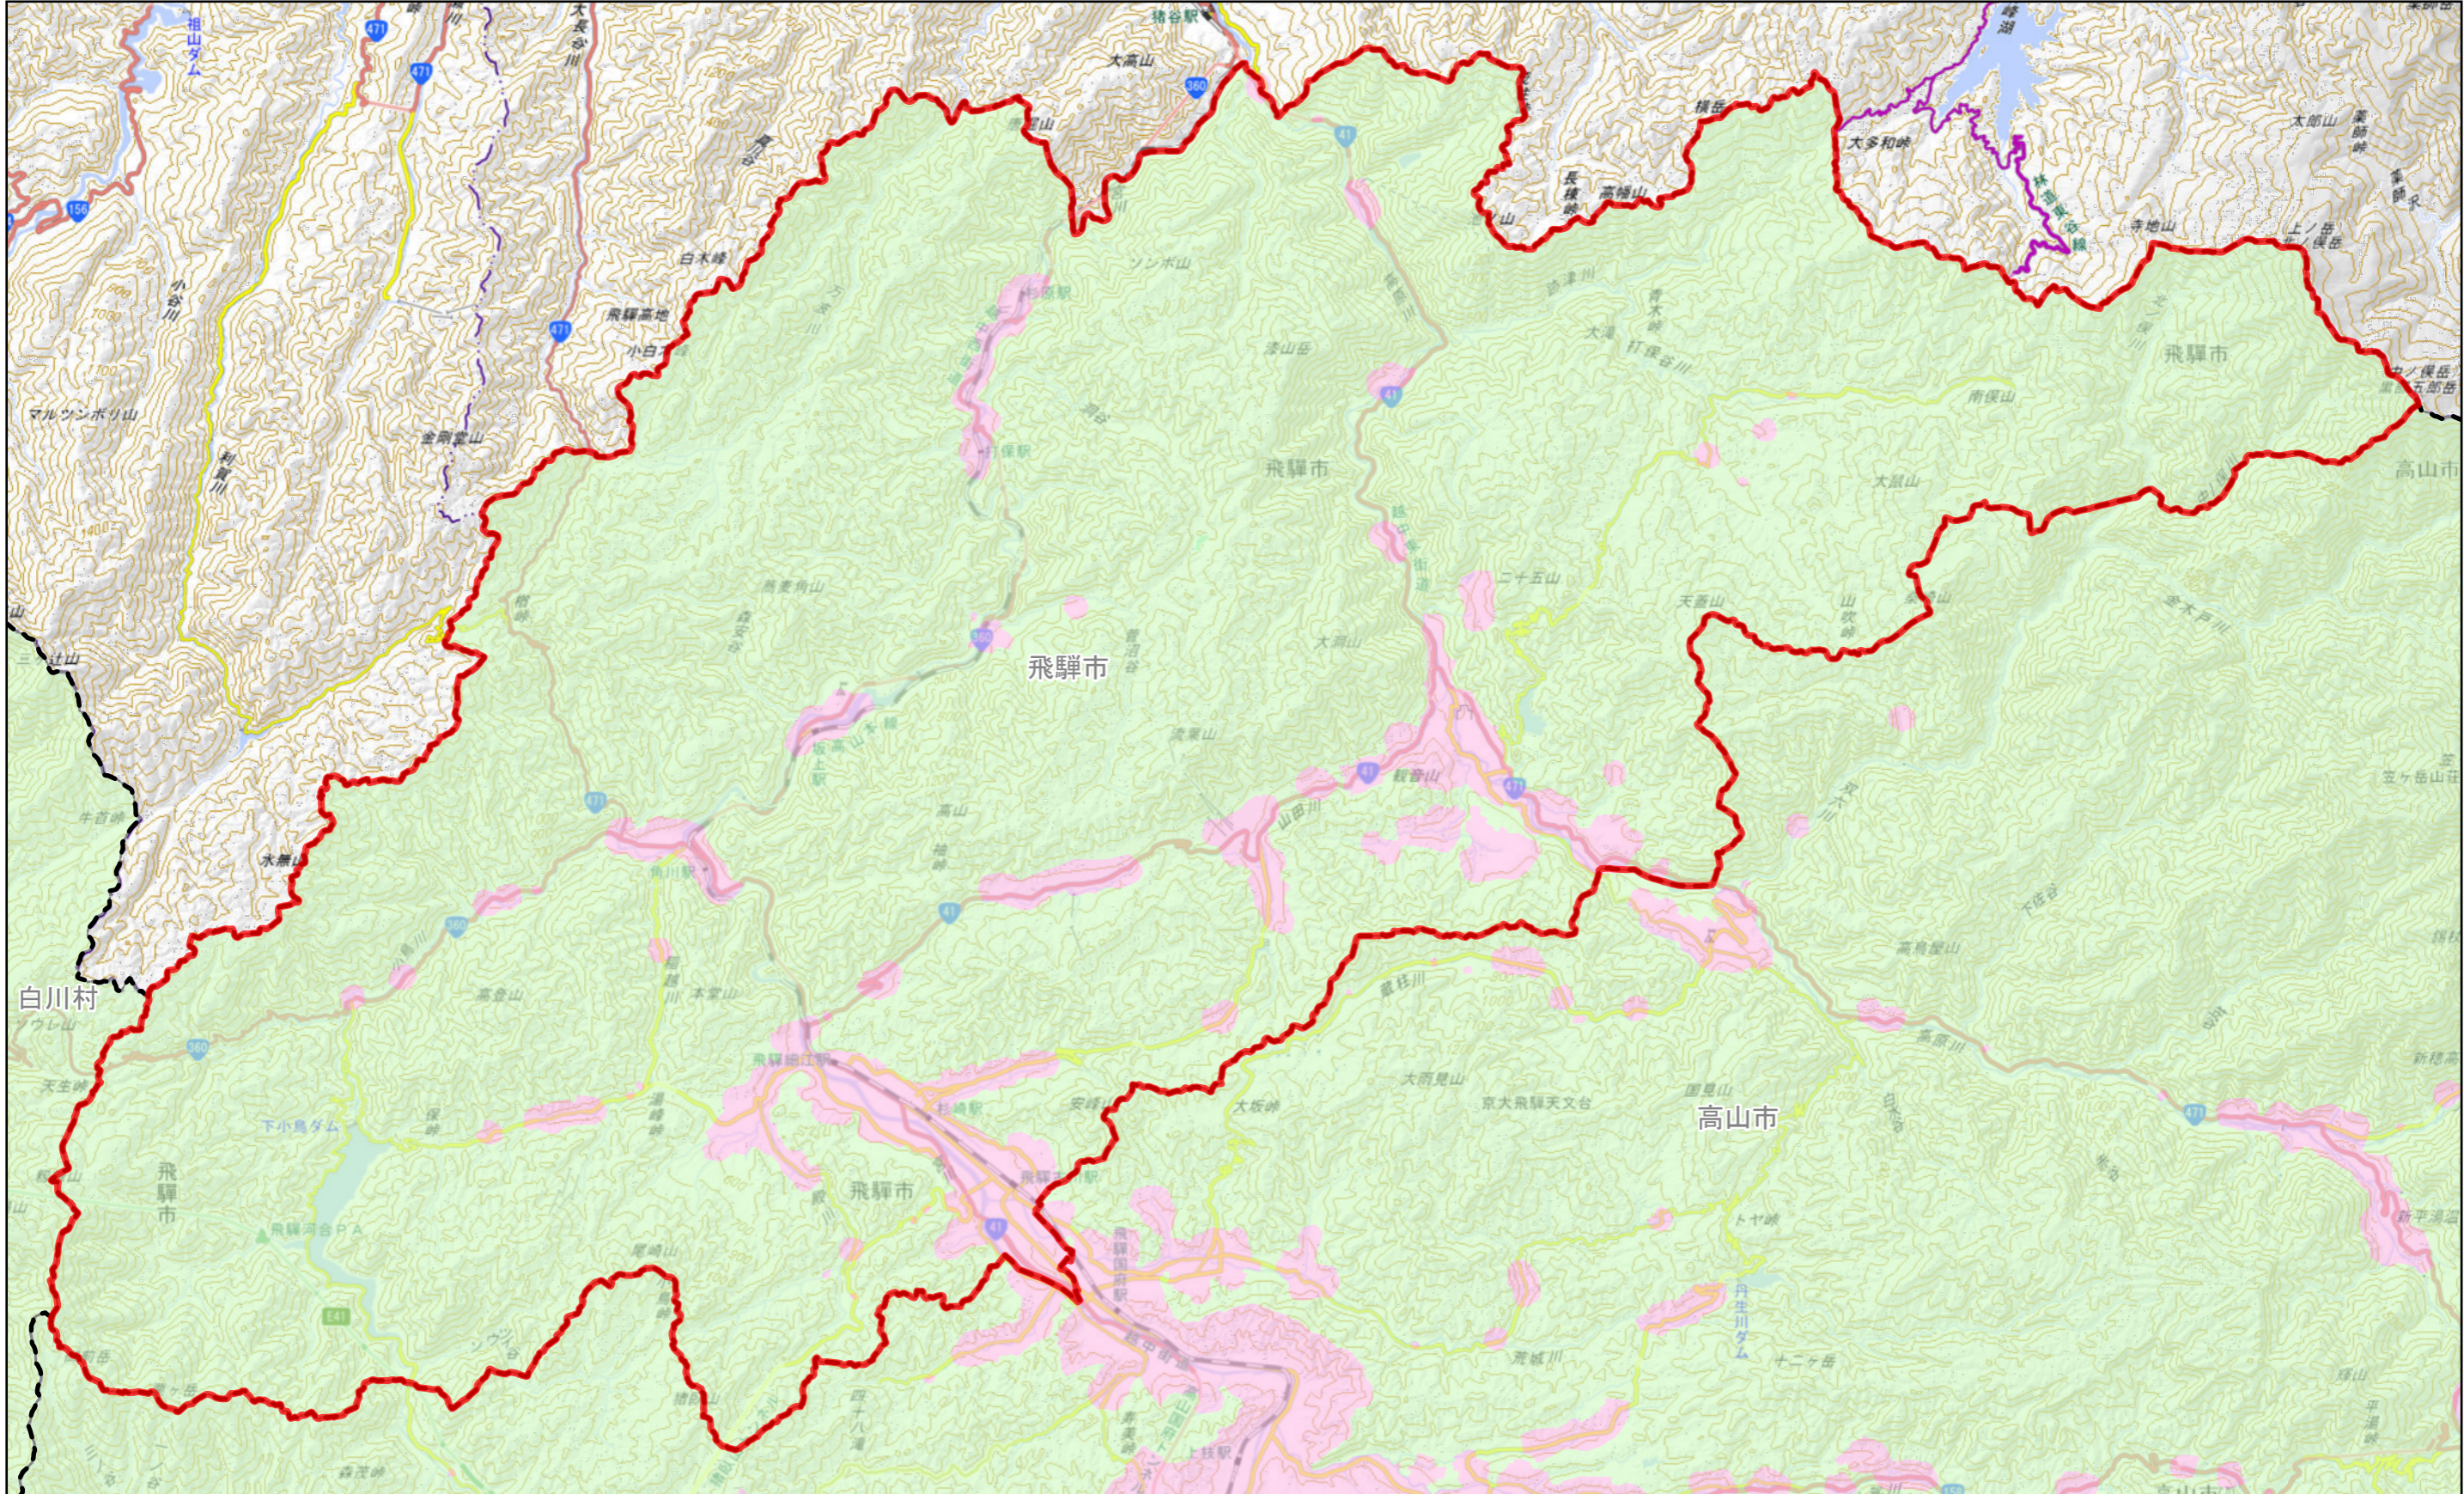

規制区域案 飛騨市

凡例

市町村界	特定盛土等規制区域	宅地造成等工事規制区域
------	-----------	-------------