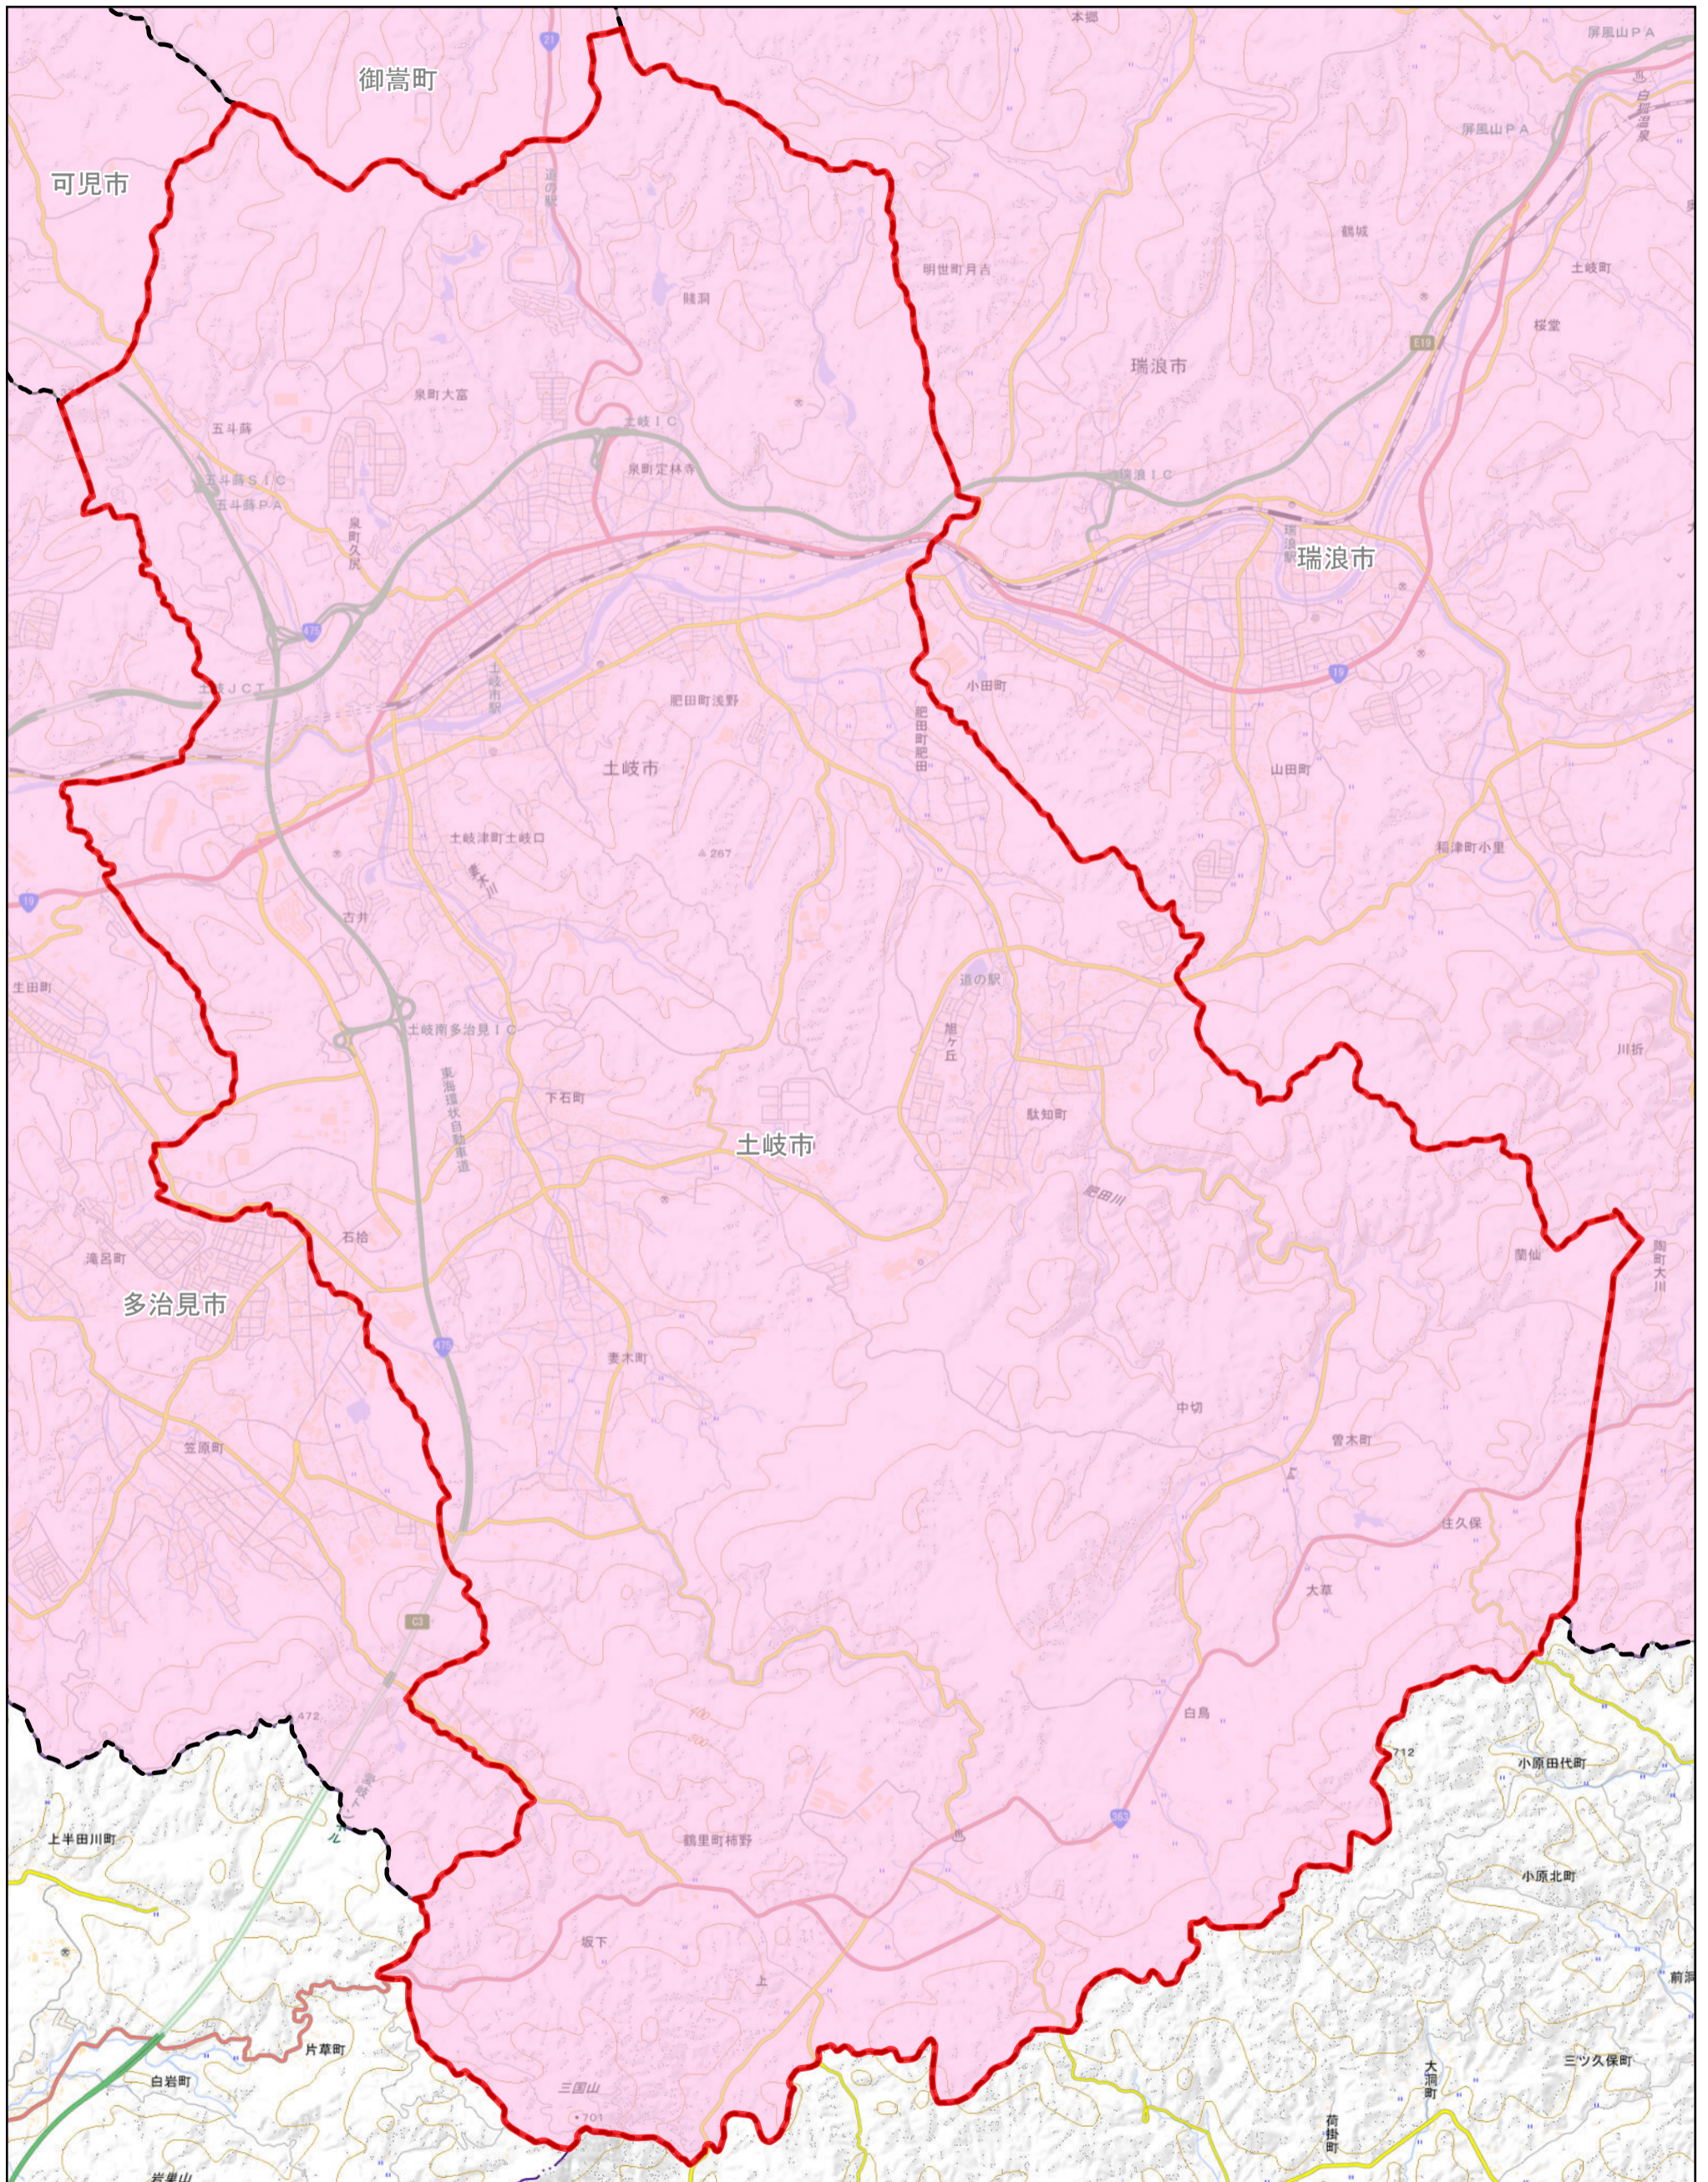

規制区域案 土岐市

凡例

市町村界	特定盛土等規制区域	宅地造成等工事規制区域
------	-----------	-------------