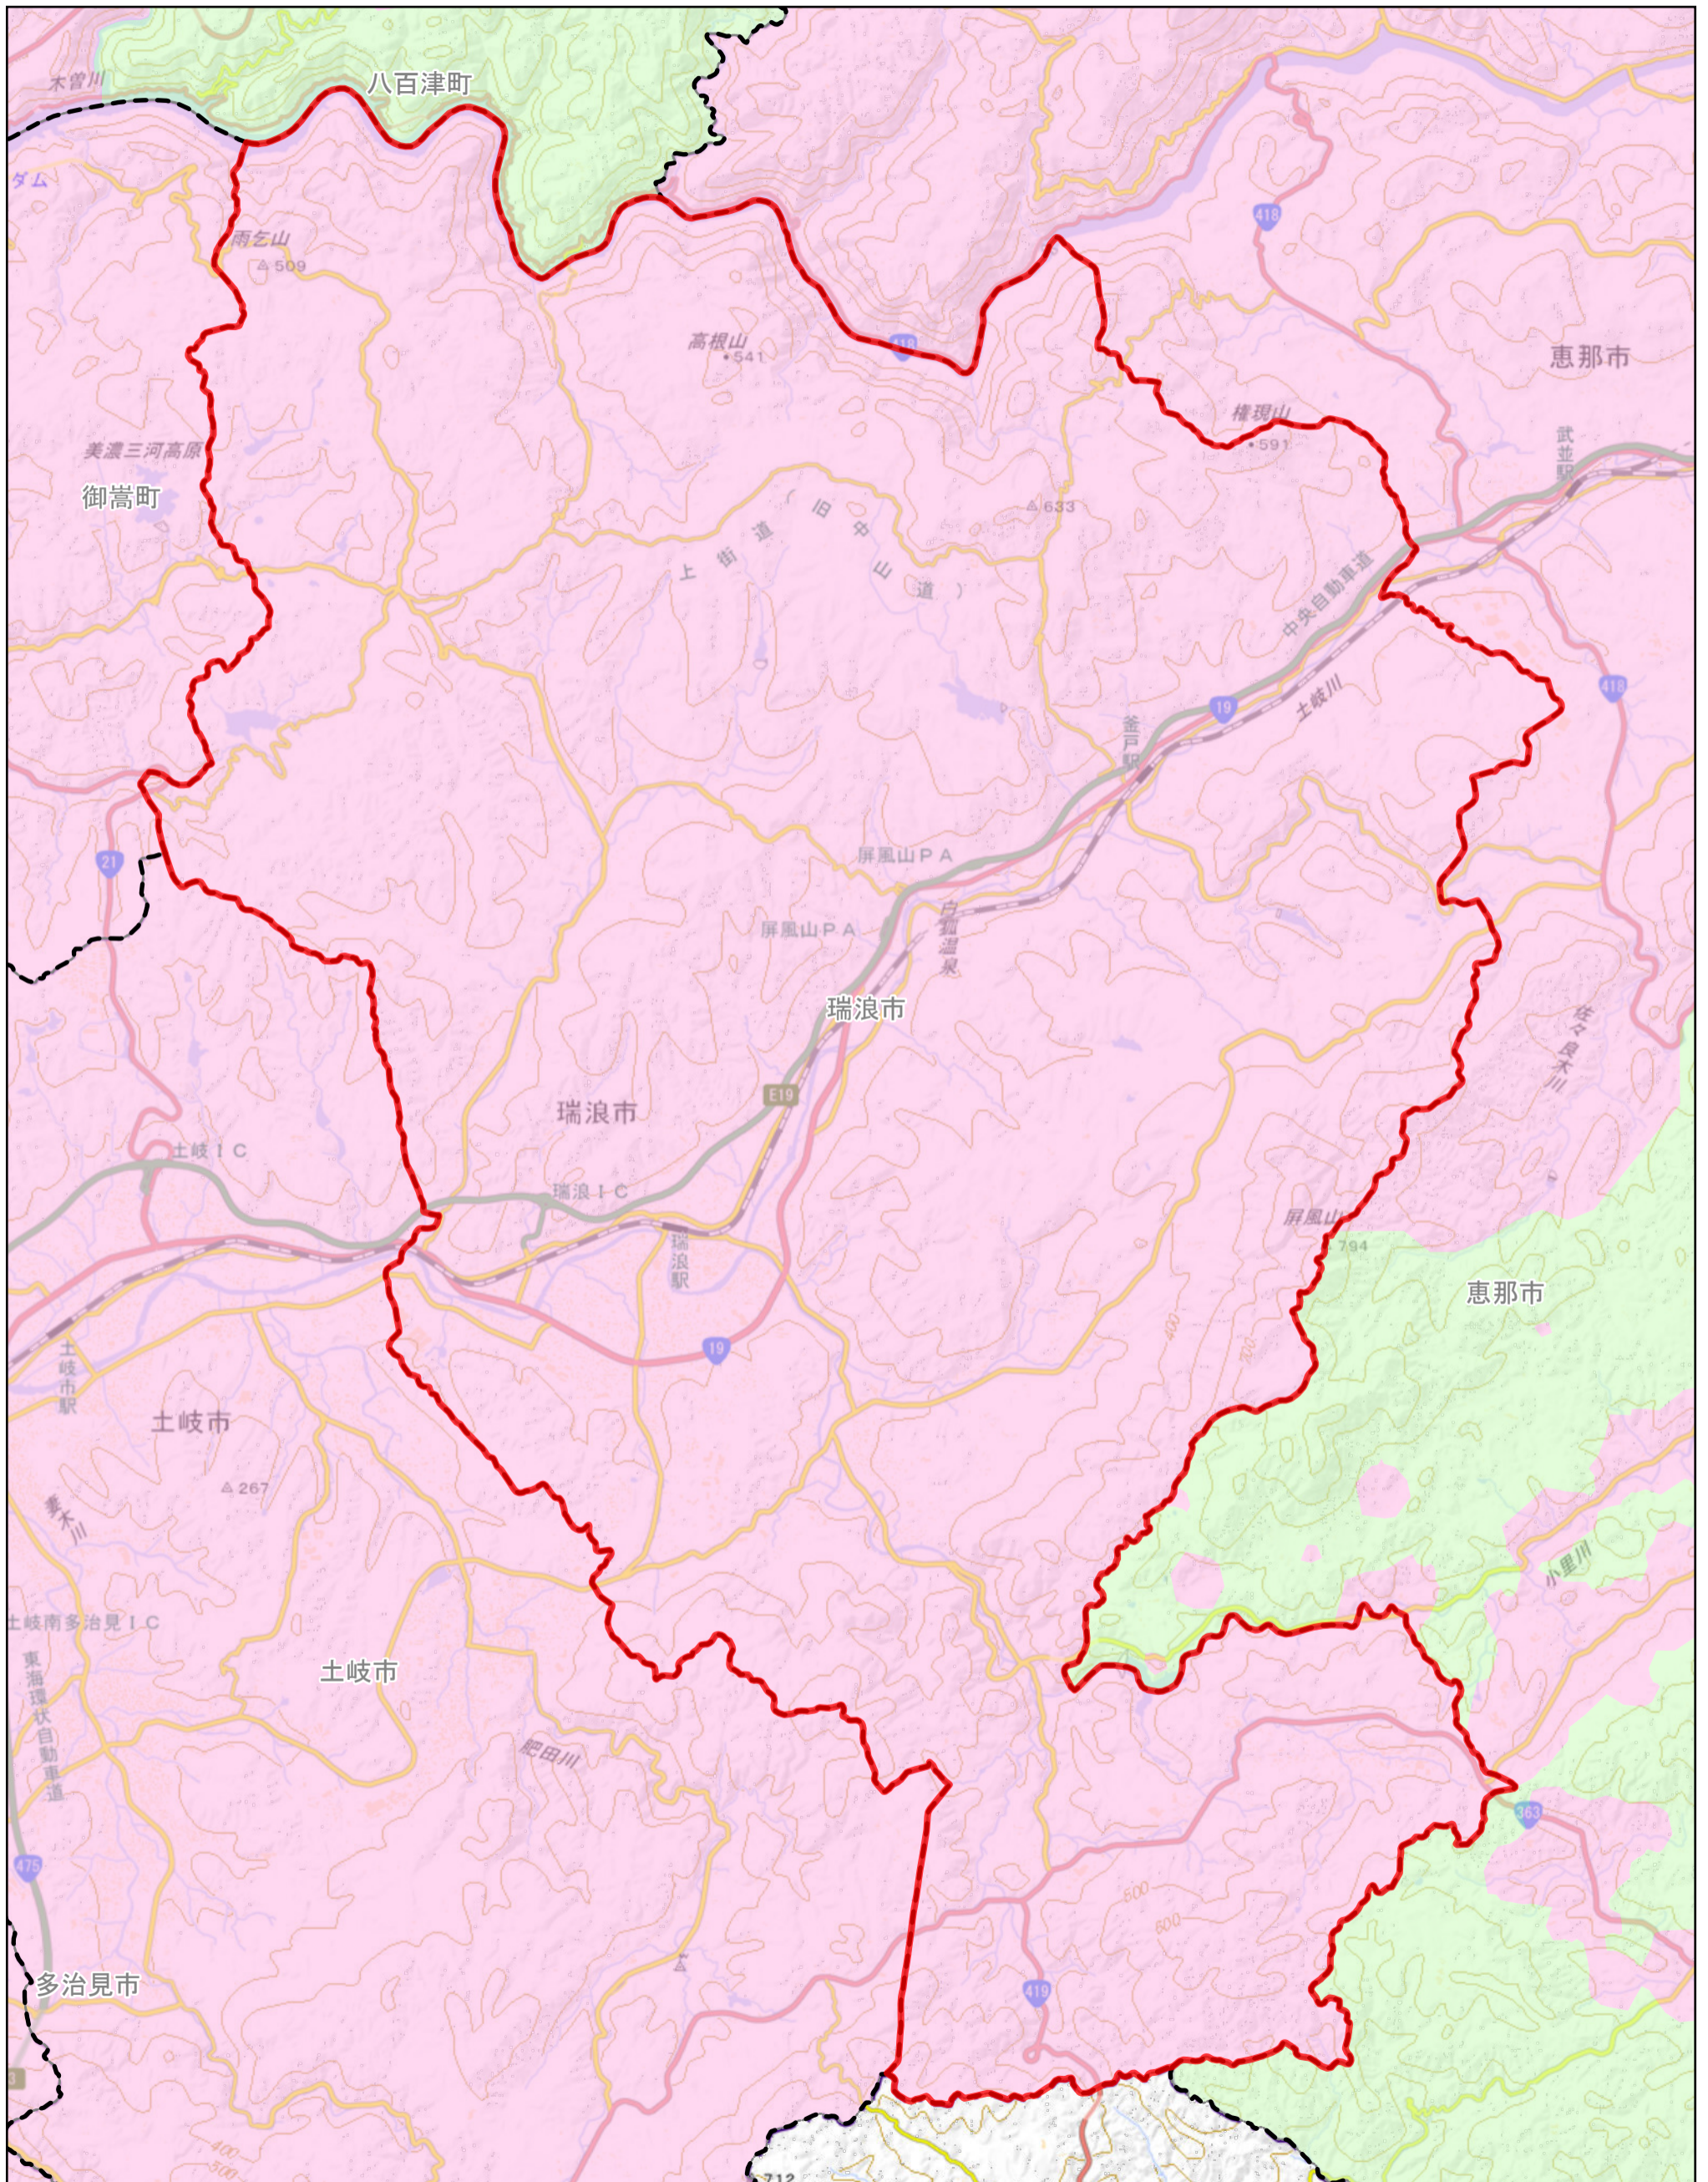

# 規制区域案 瑞浪市

凡例

市町村界	特定盛土等規制区域	宅地造成等工事規制区域
------	-----------	-------------