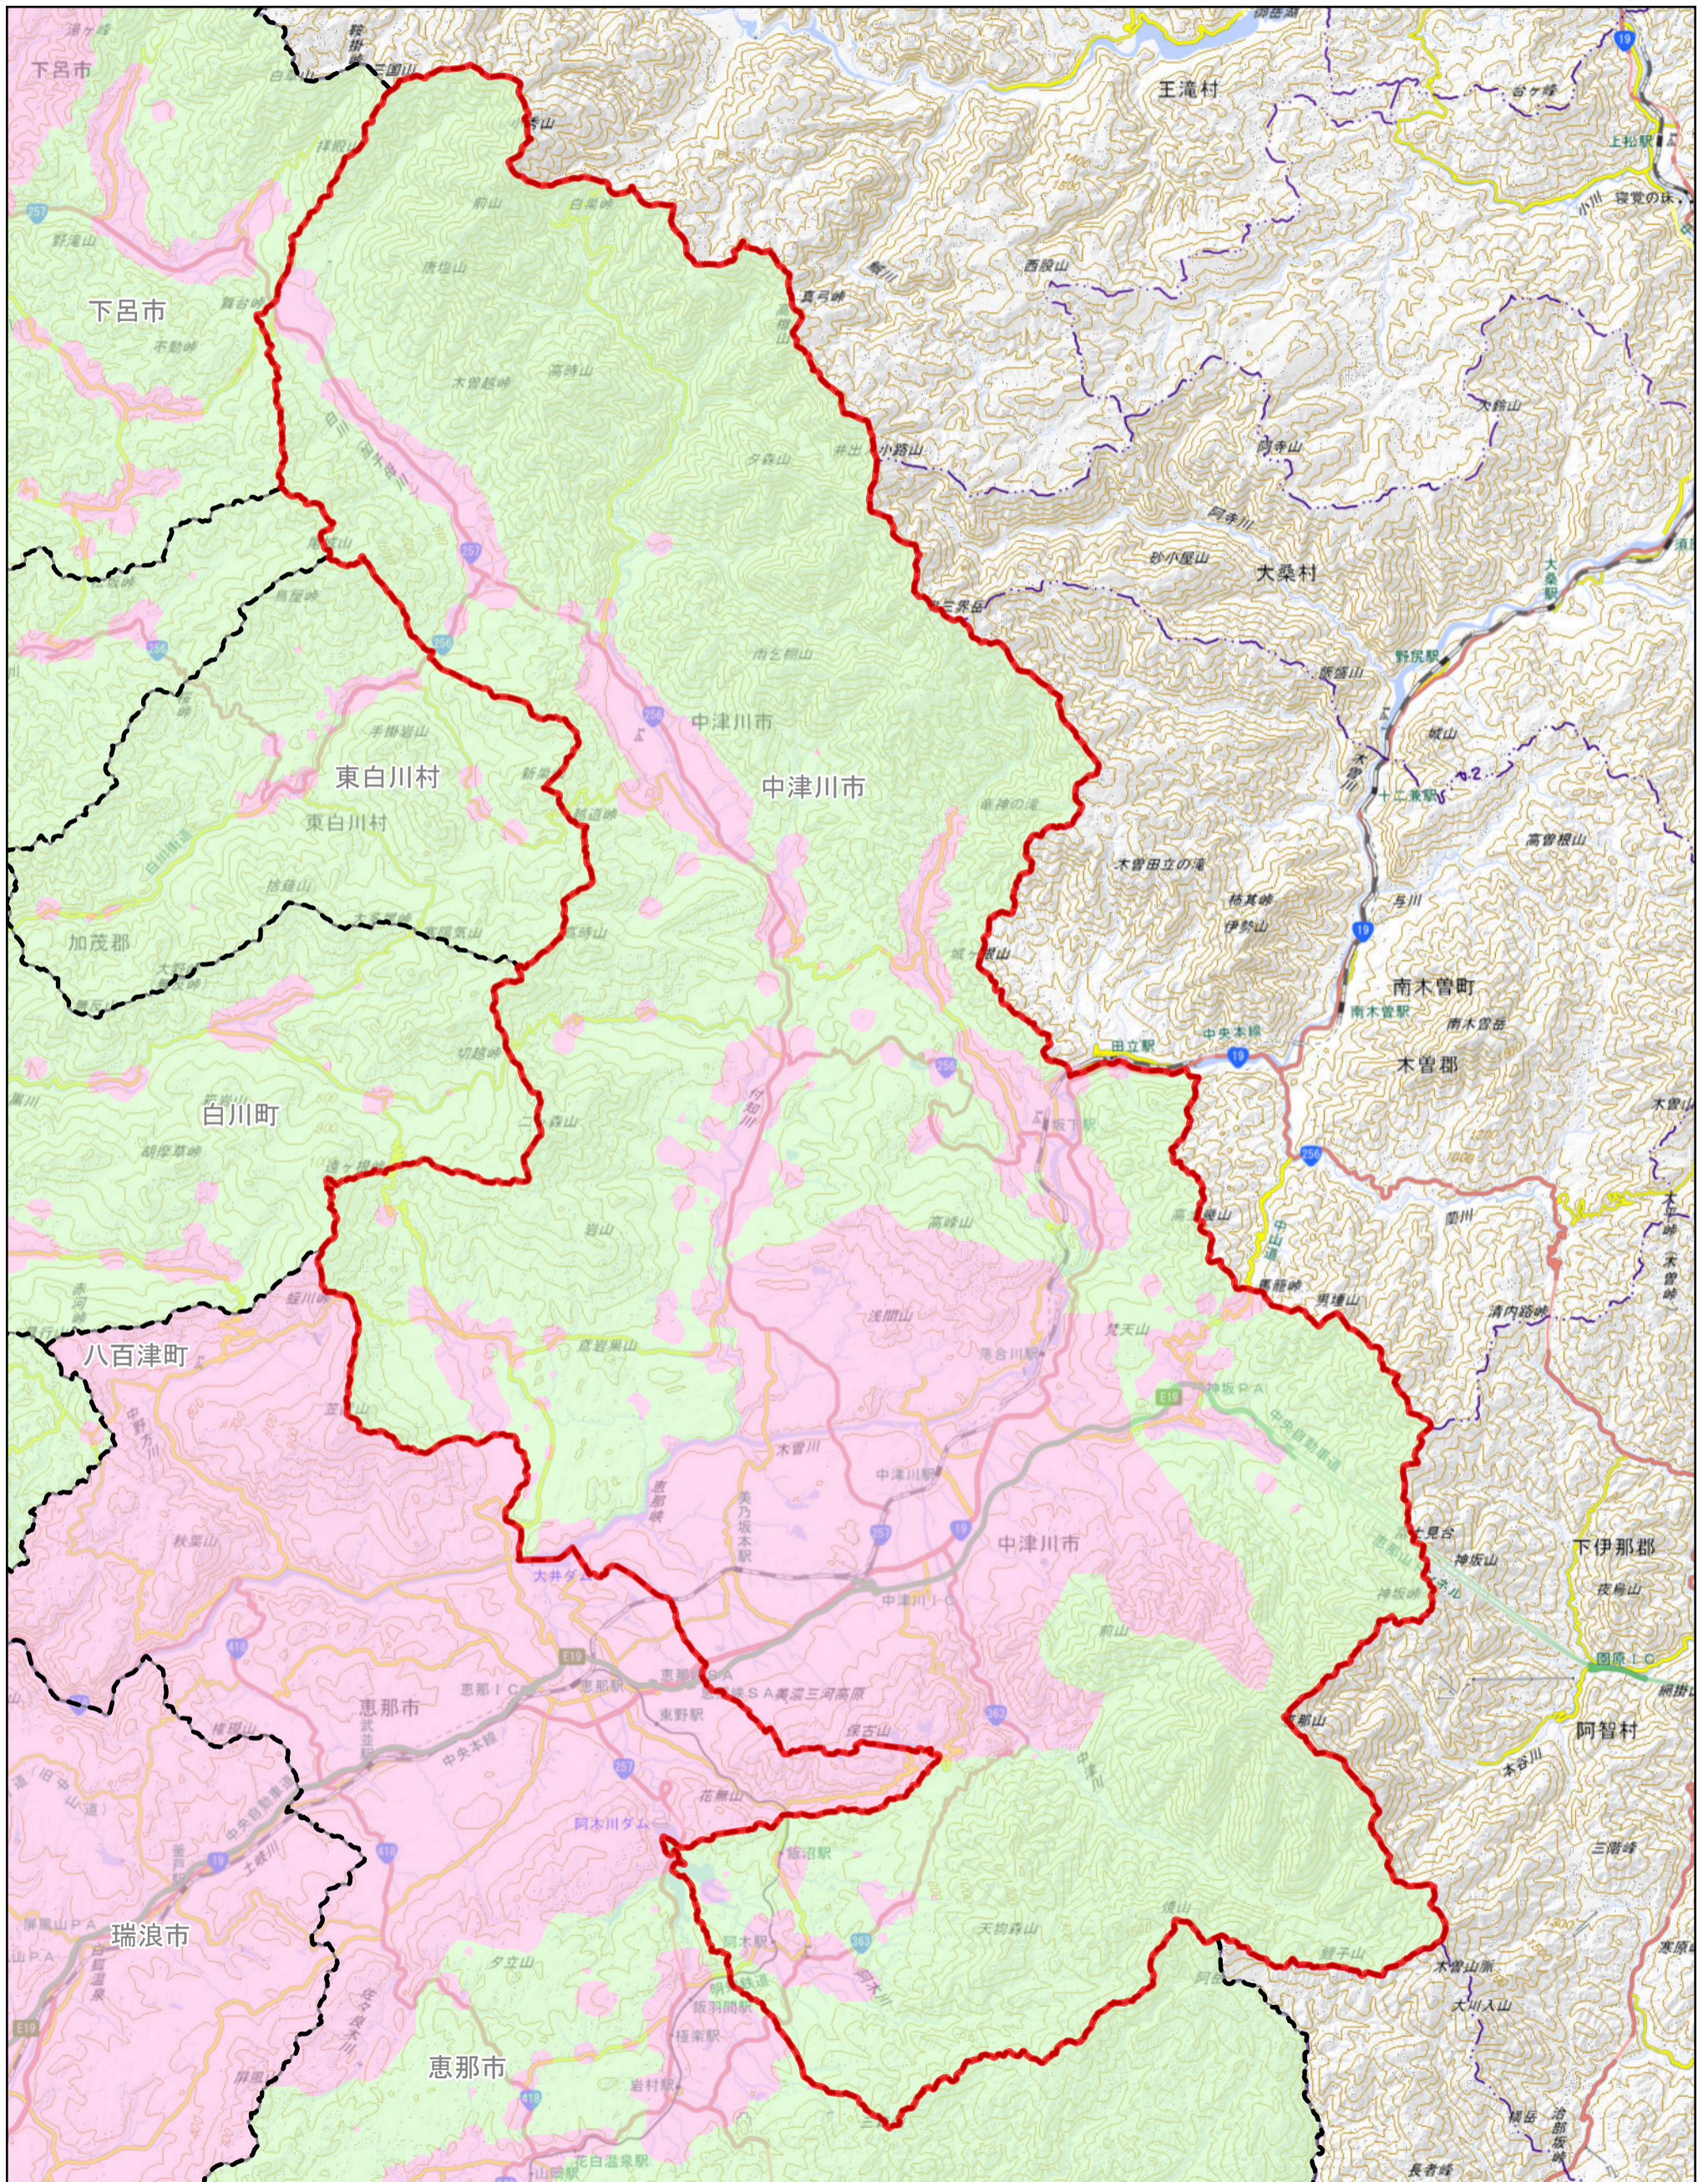

規制区域案 中津川市

凡例

市町村界	特定盛土等規制区域	宅地造成等工事規制区域
------	-----------	-------------