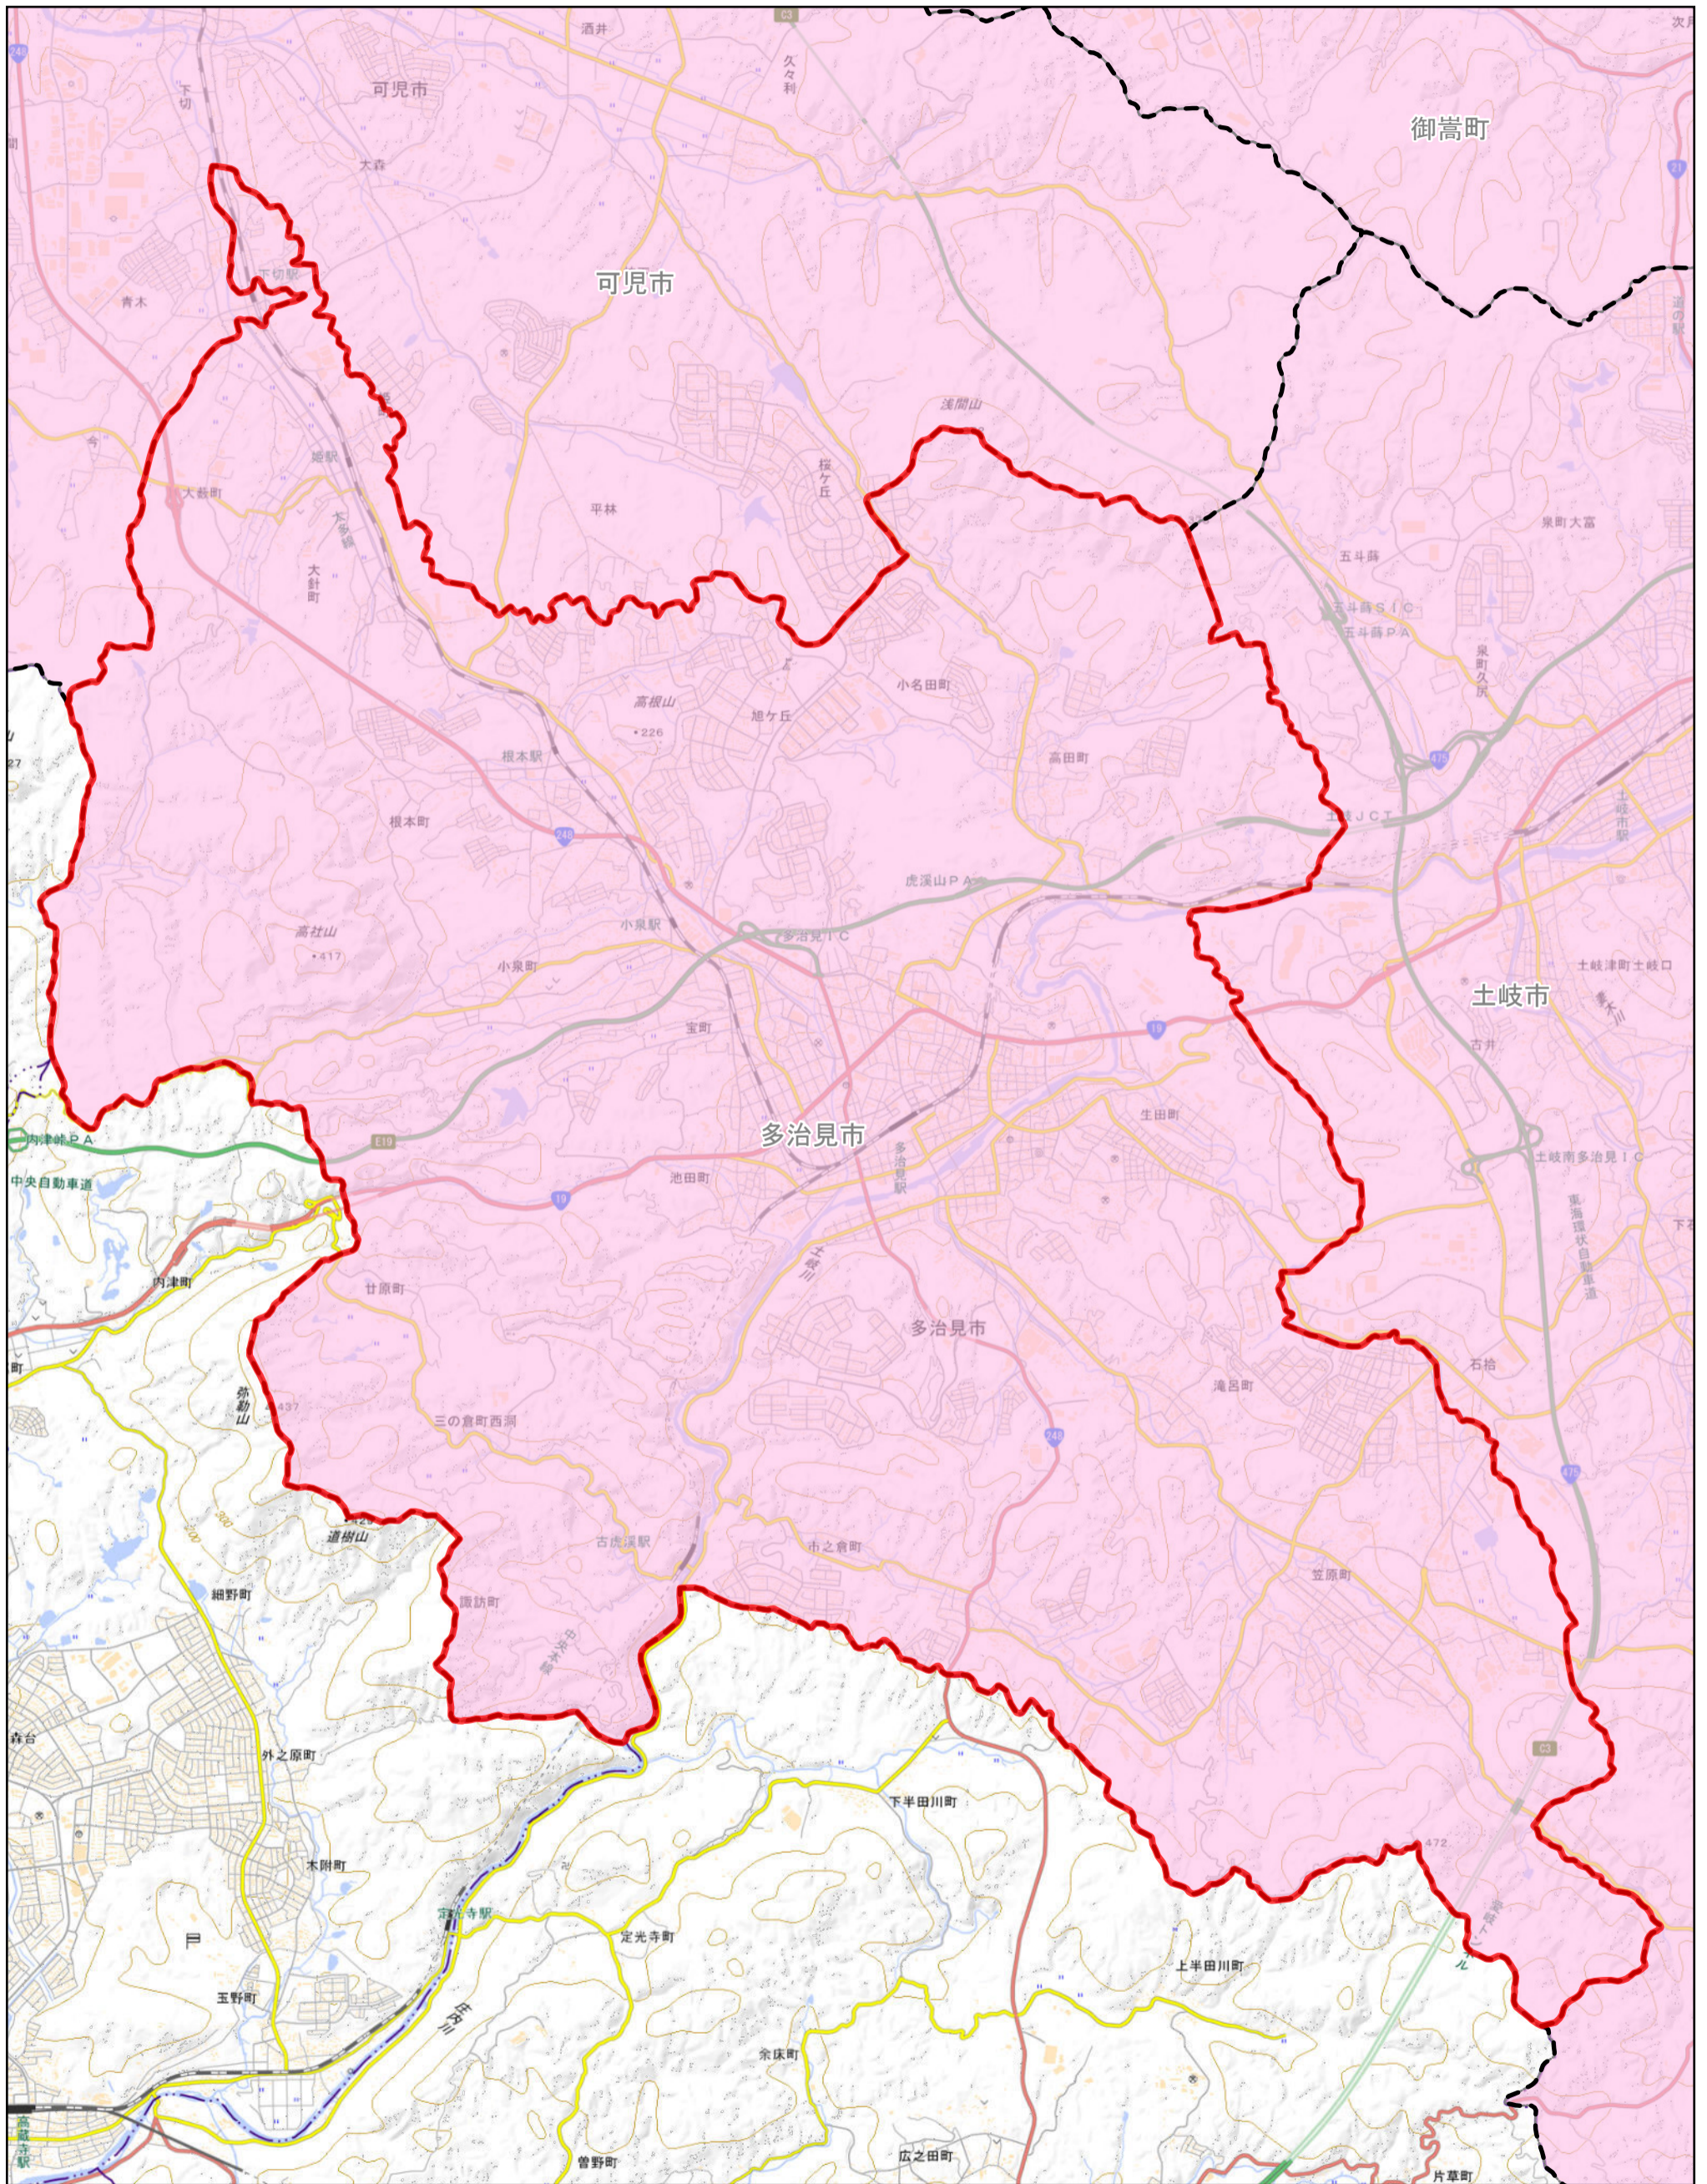

規制区域案 多治見市

凡例

市町村界 特定盛土等規制区域 宅地造成等工事規制区域