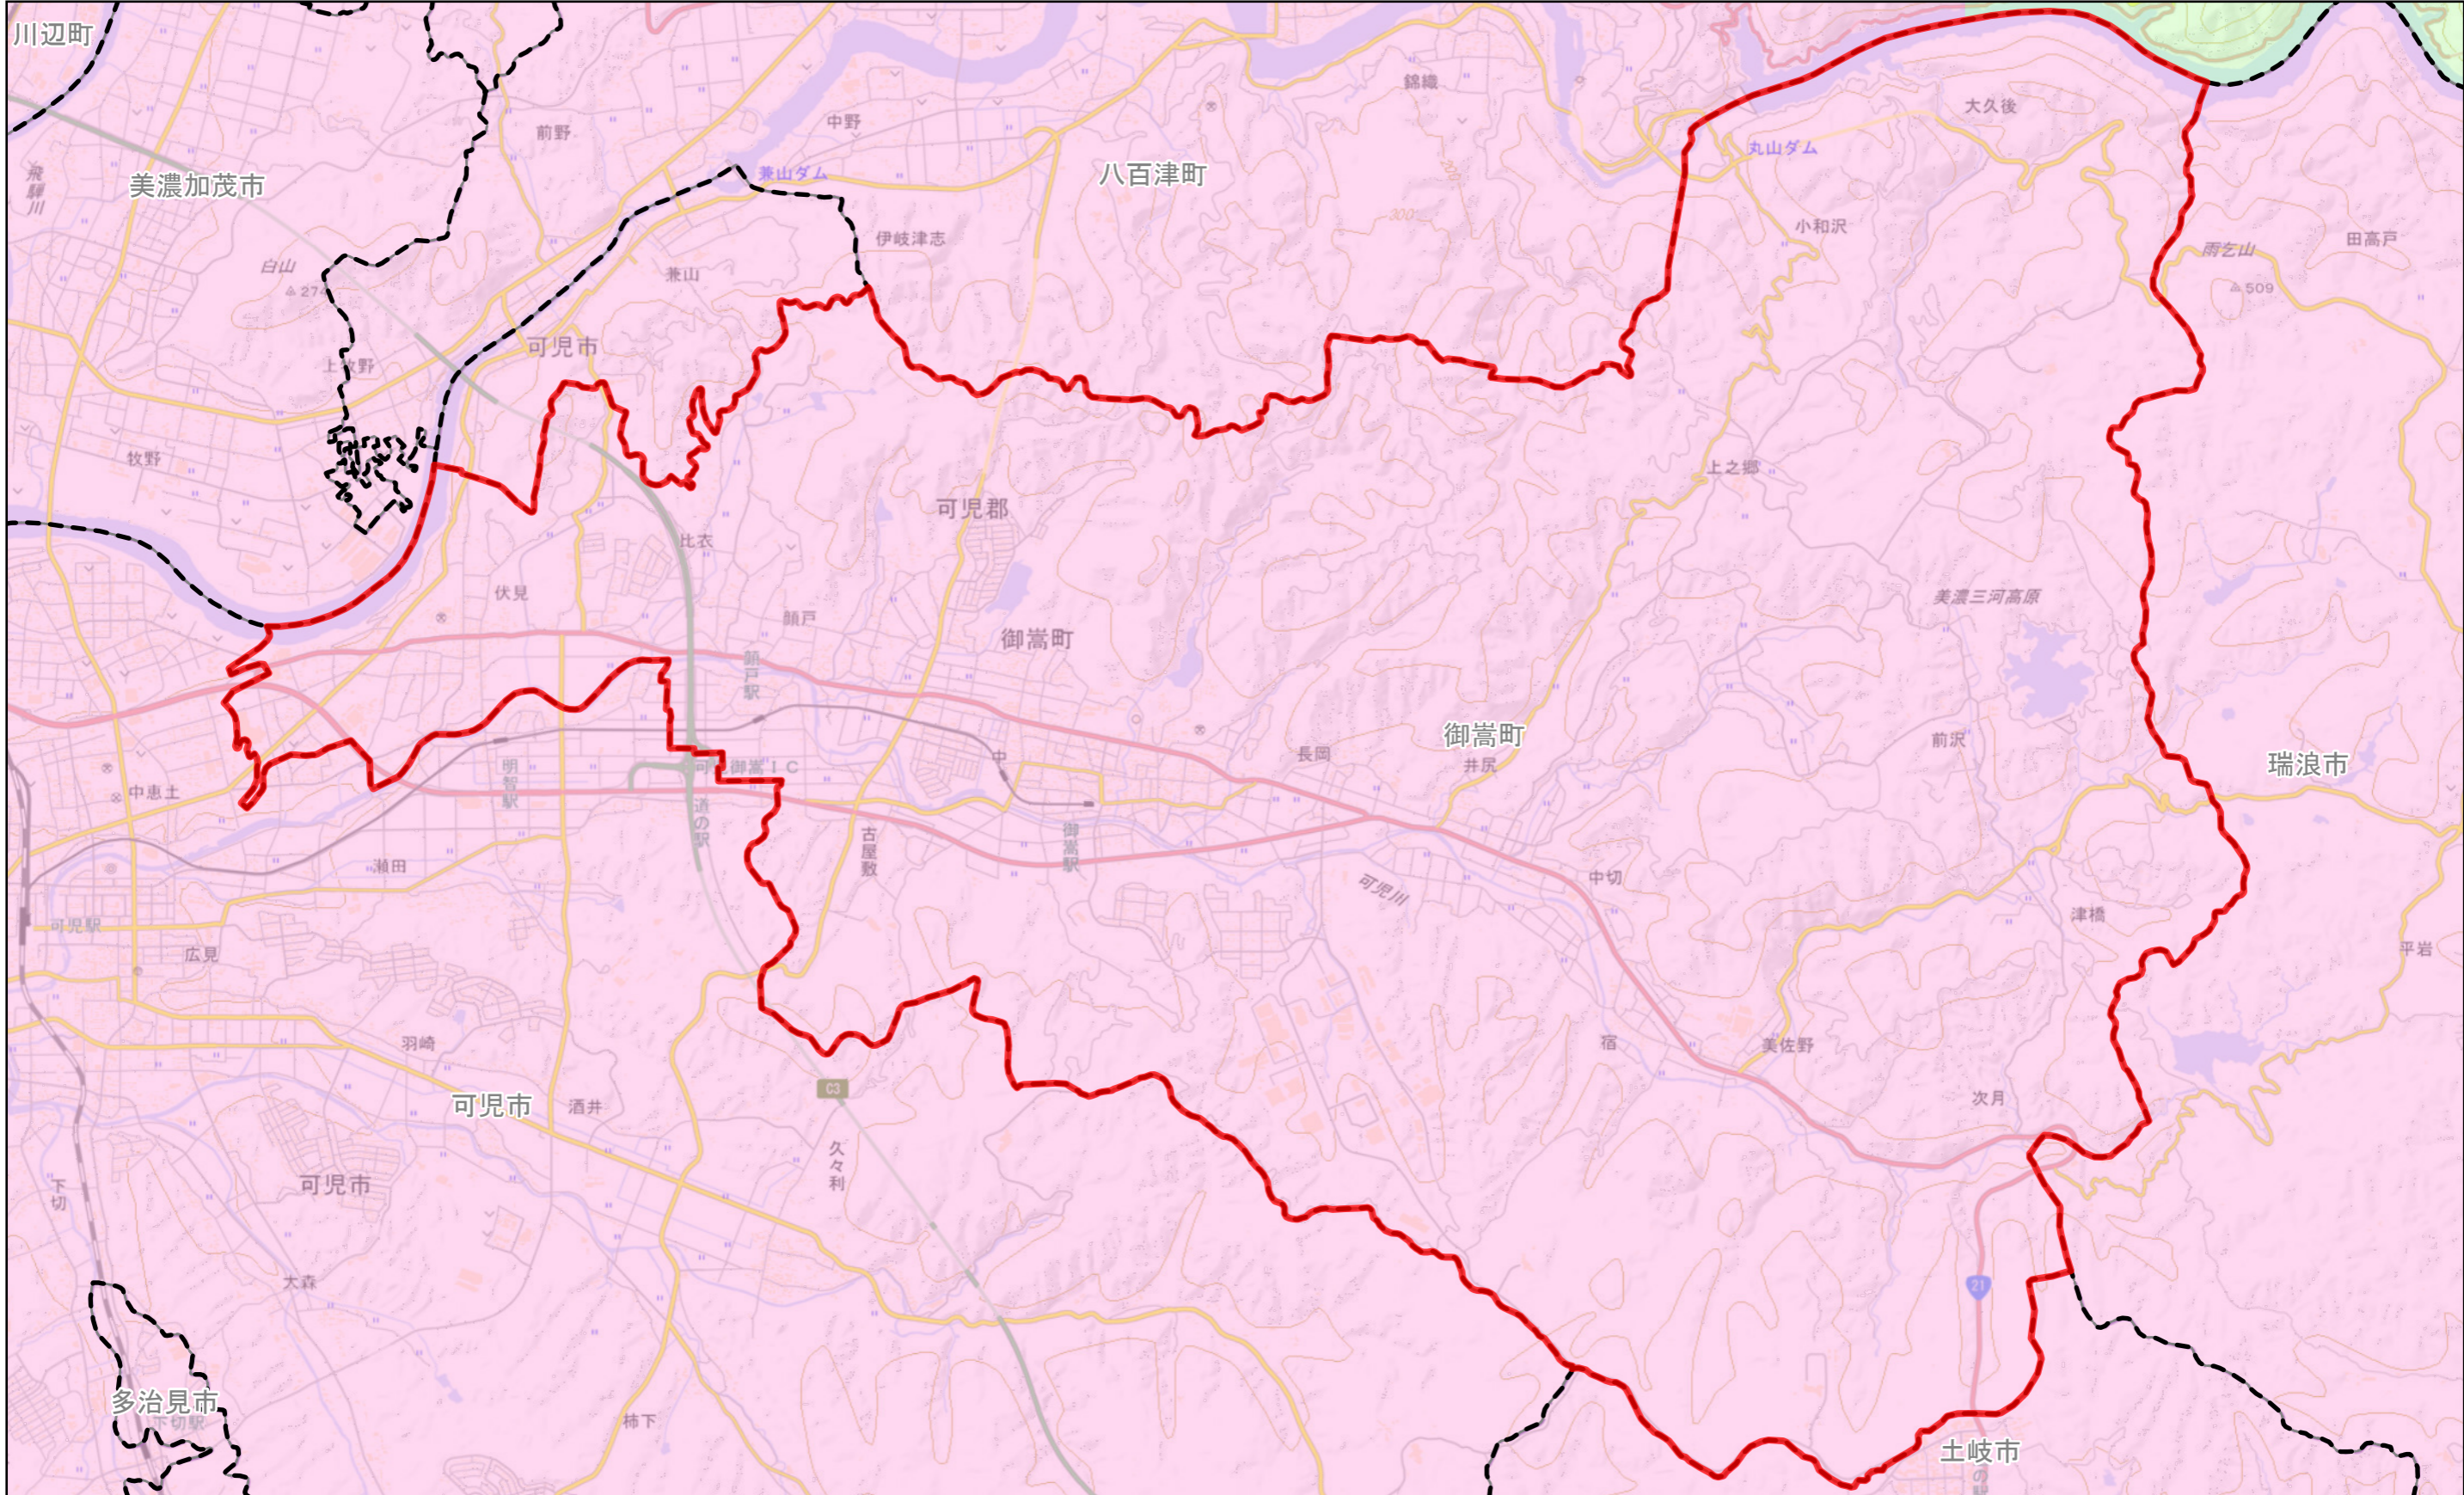

規制区域案 御嵩町

凡例

市町村界	特定盛土等規制区域	宅地造成等工事規制区域
------	-----------	-------------