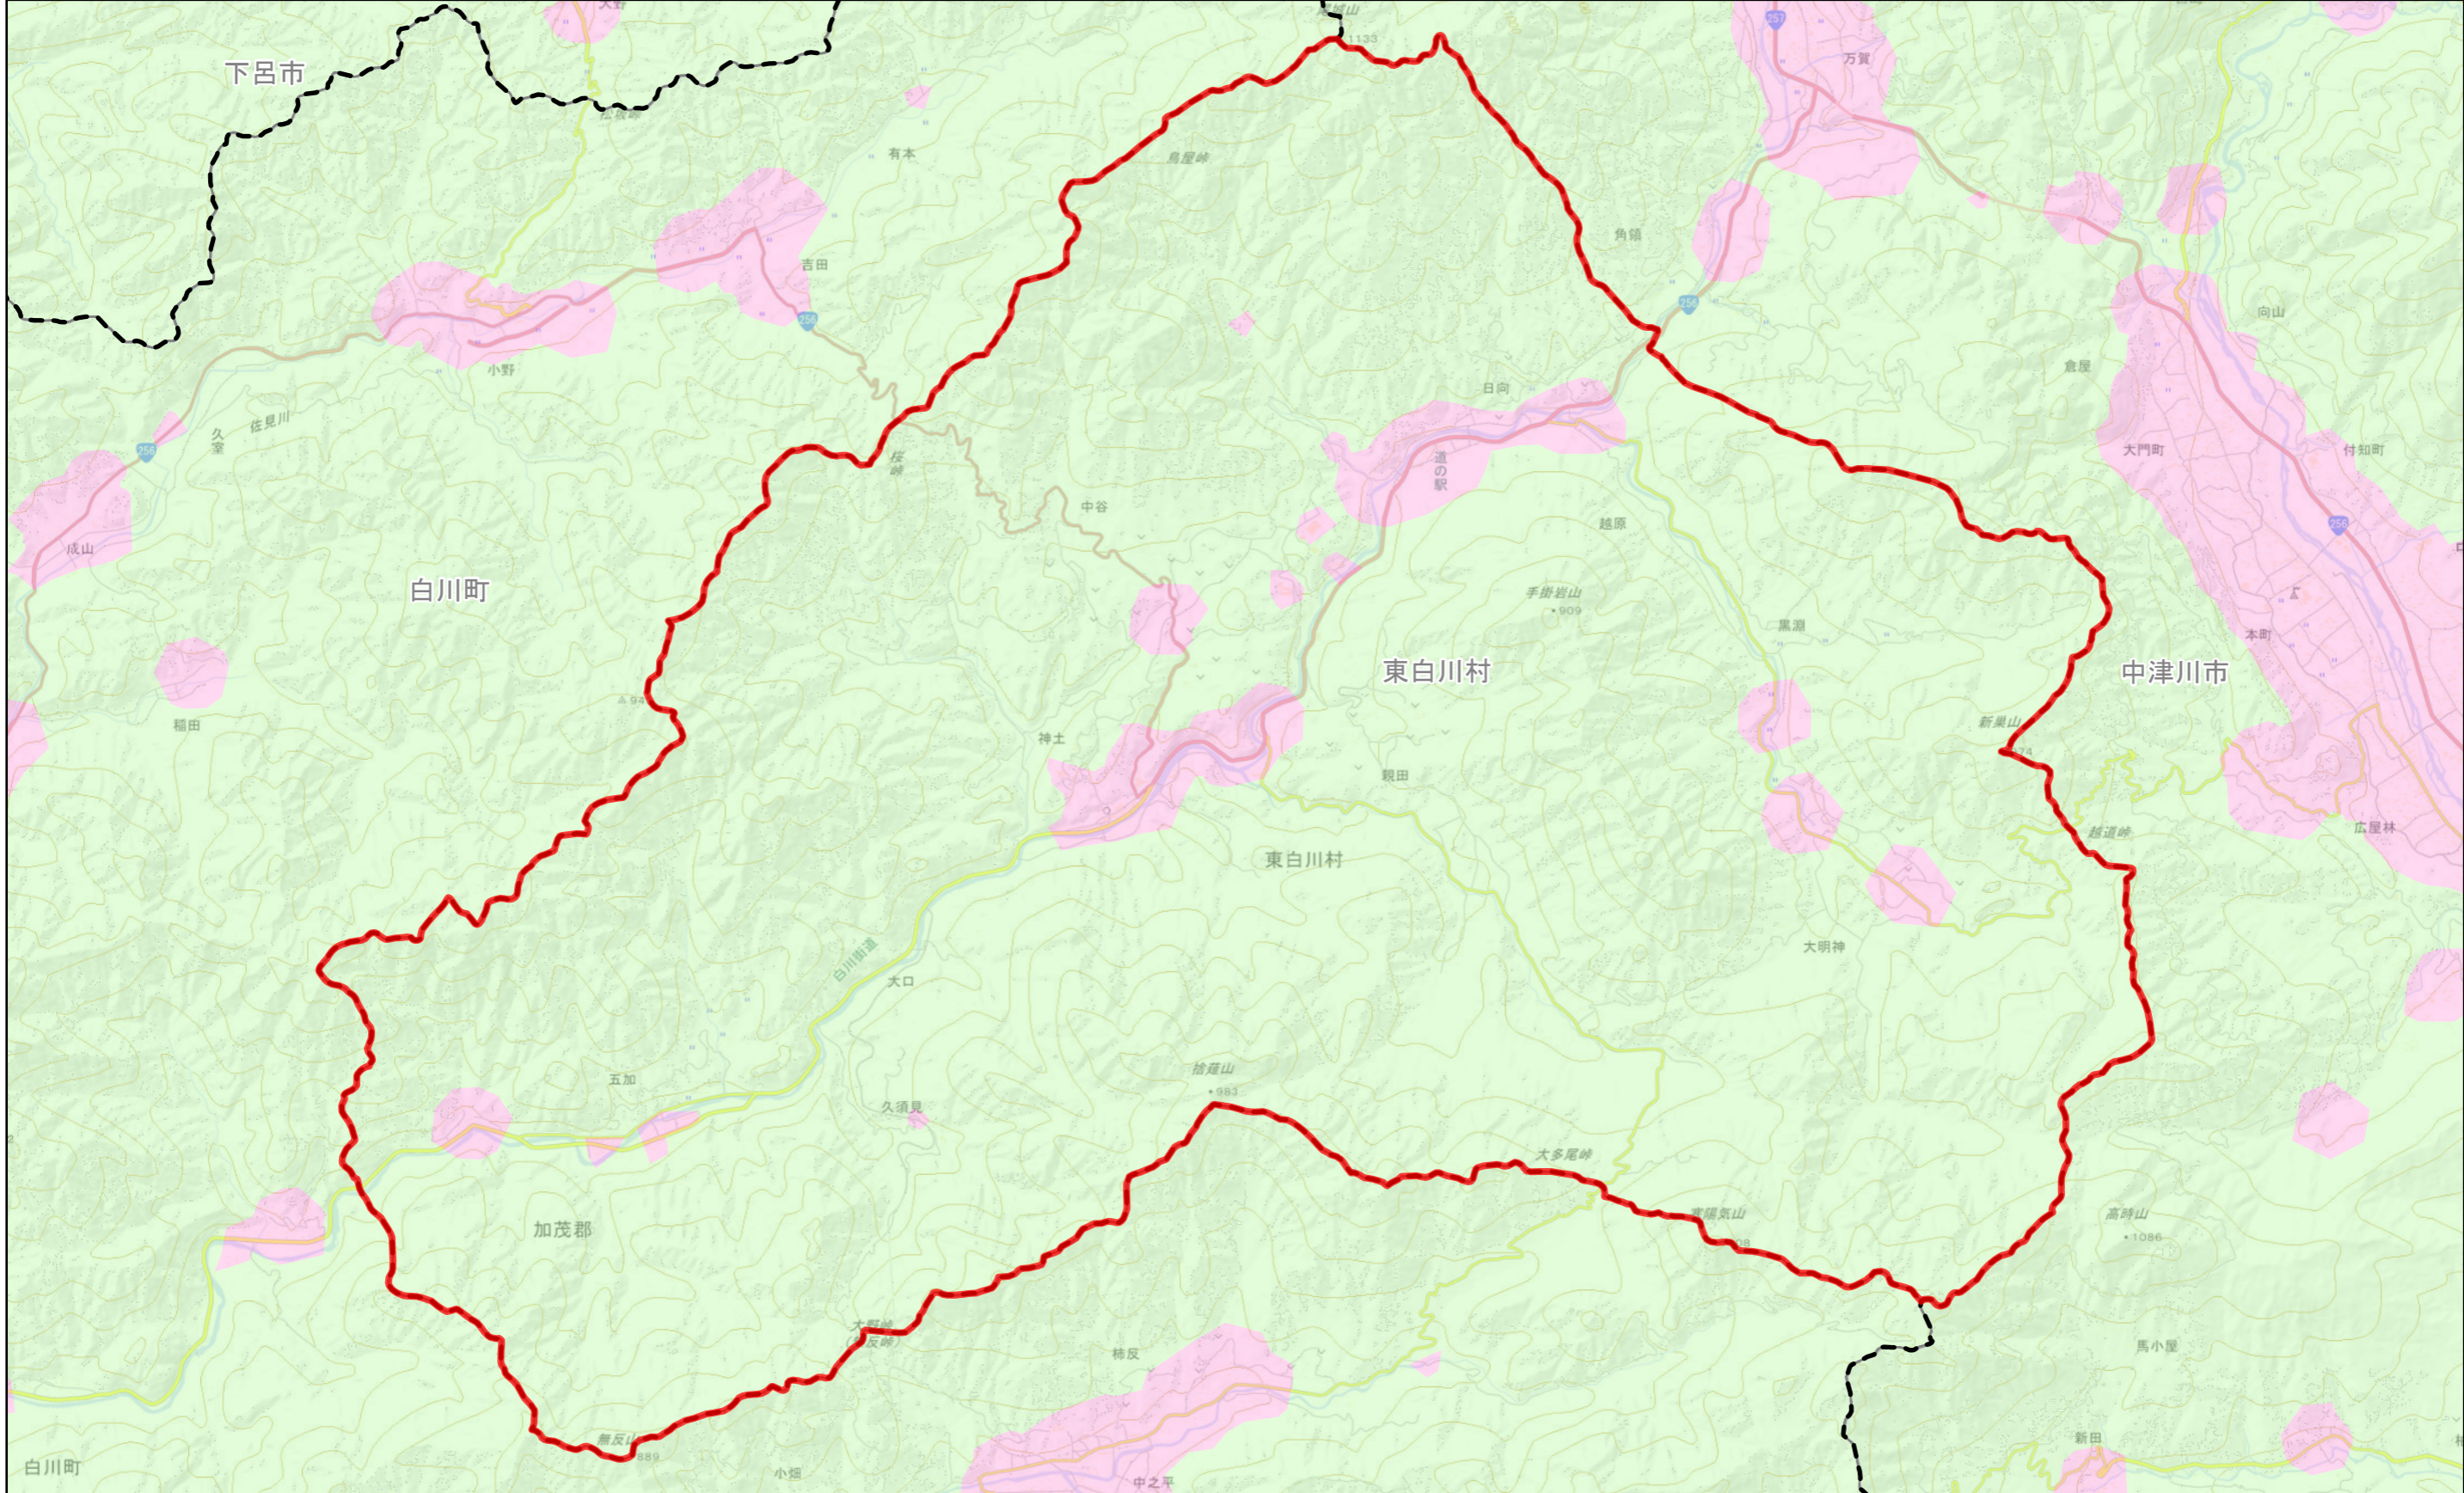

規制区域案 東白川村

凡例

市町村界	特定盛土等規制区域	宅地造成等工事規制区域
------	-----------	-------------