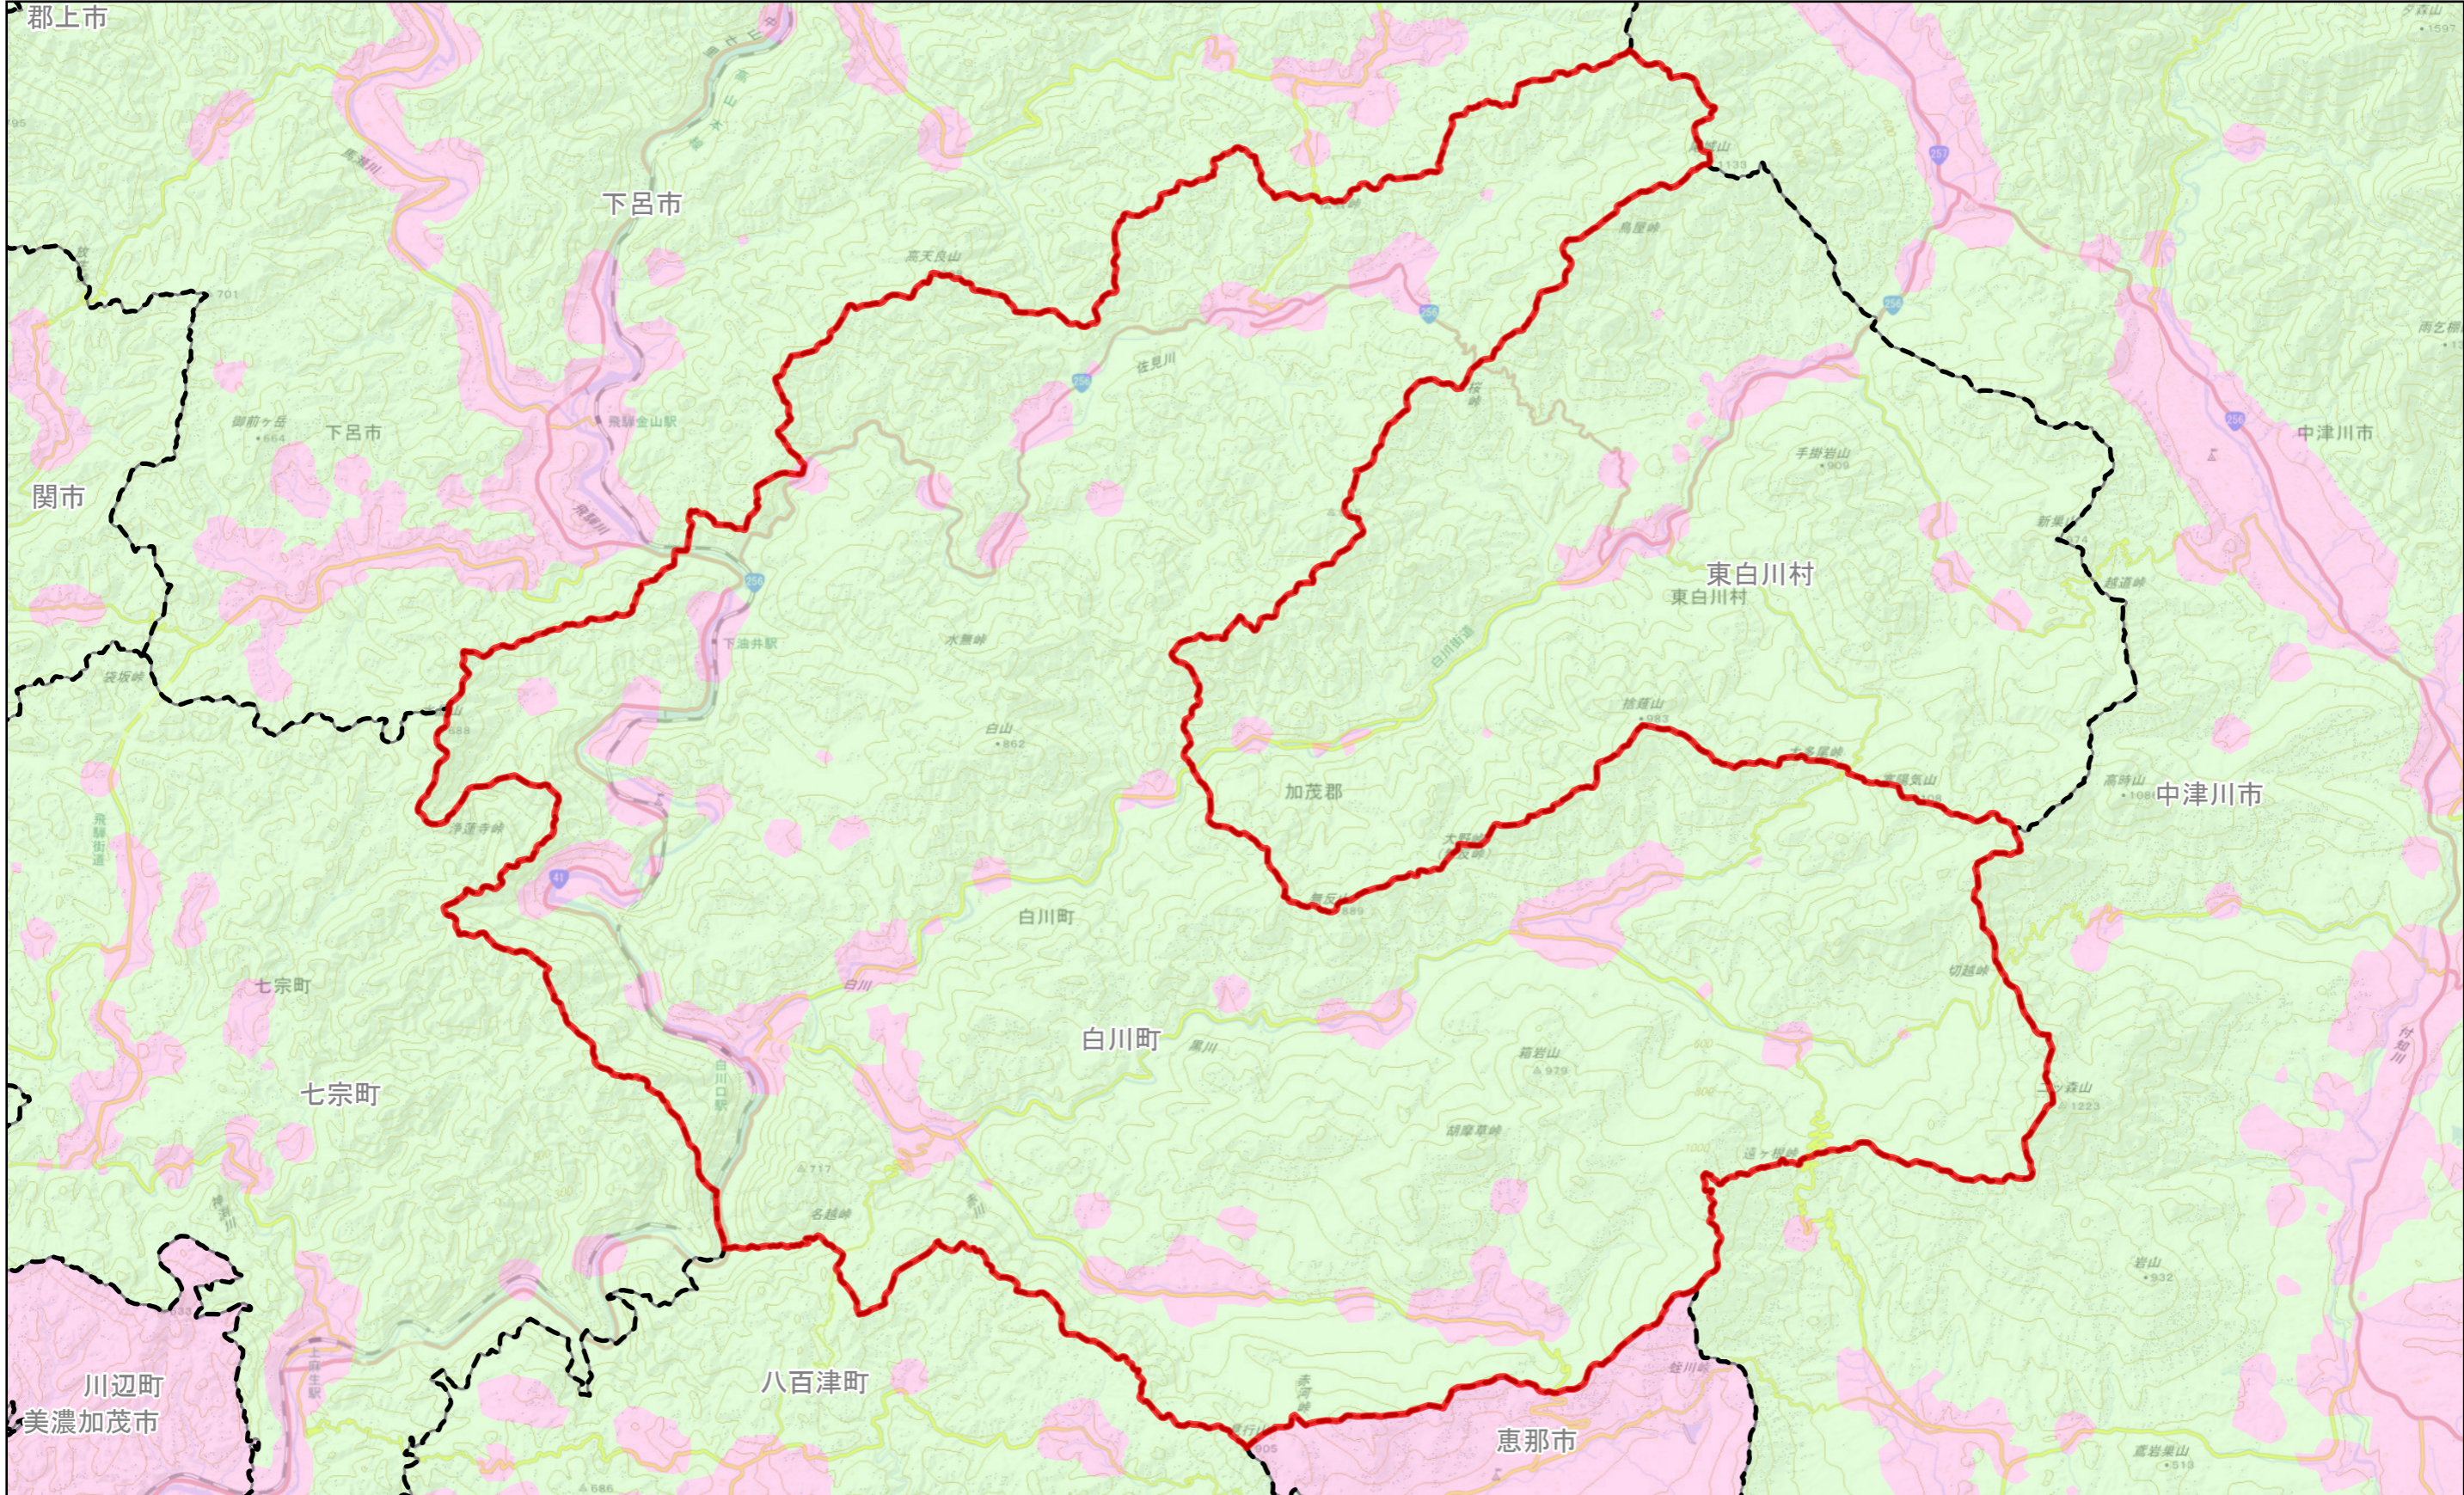

# 規制区域案 白川町

凡例

市町村界	特定盛土等規制区域	宅地造成等工事規制区域
------	-----------	-------------