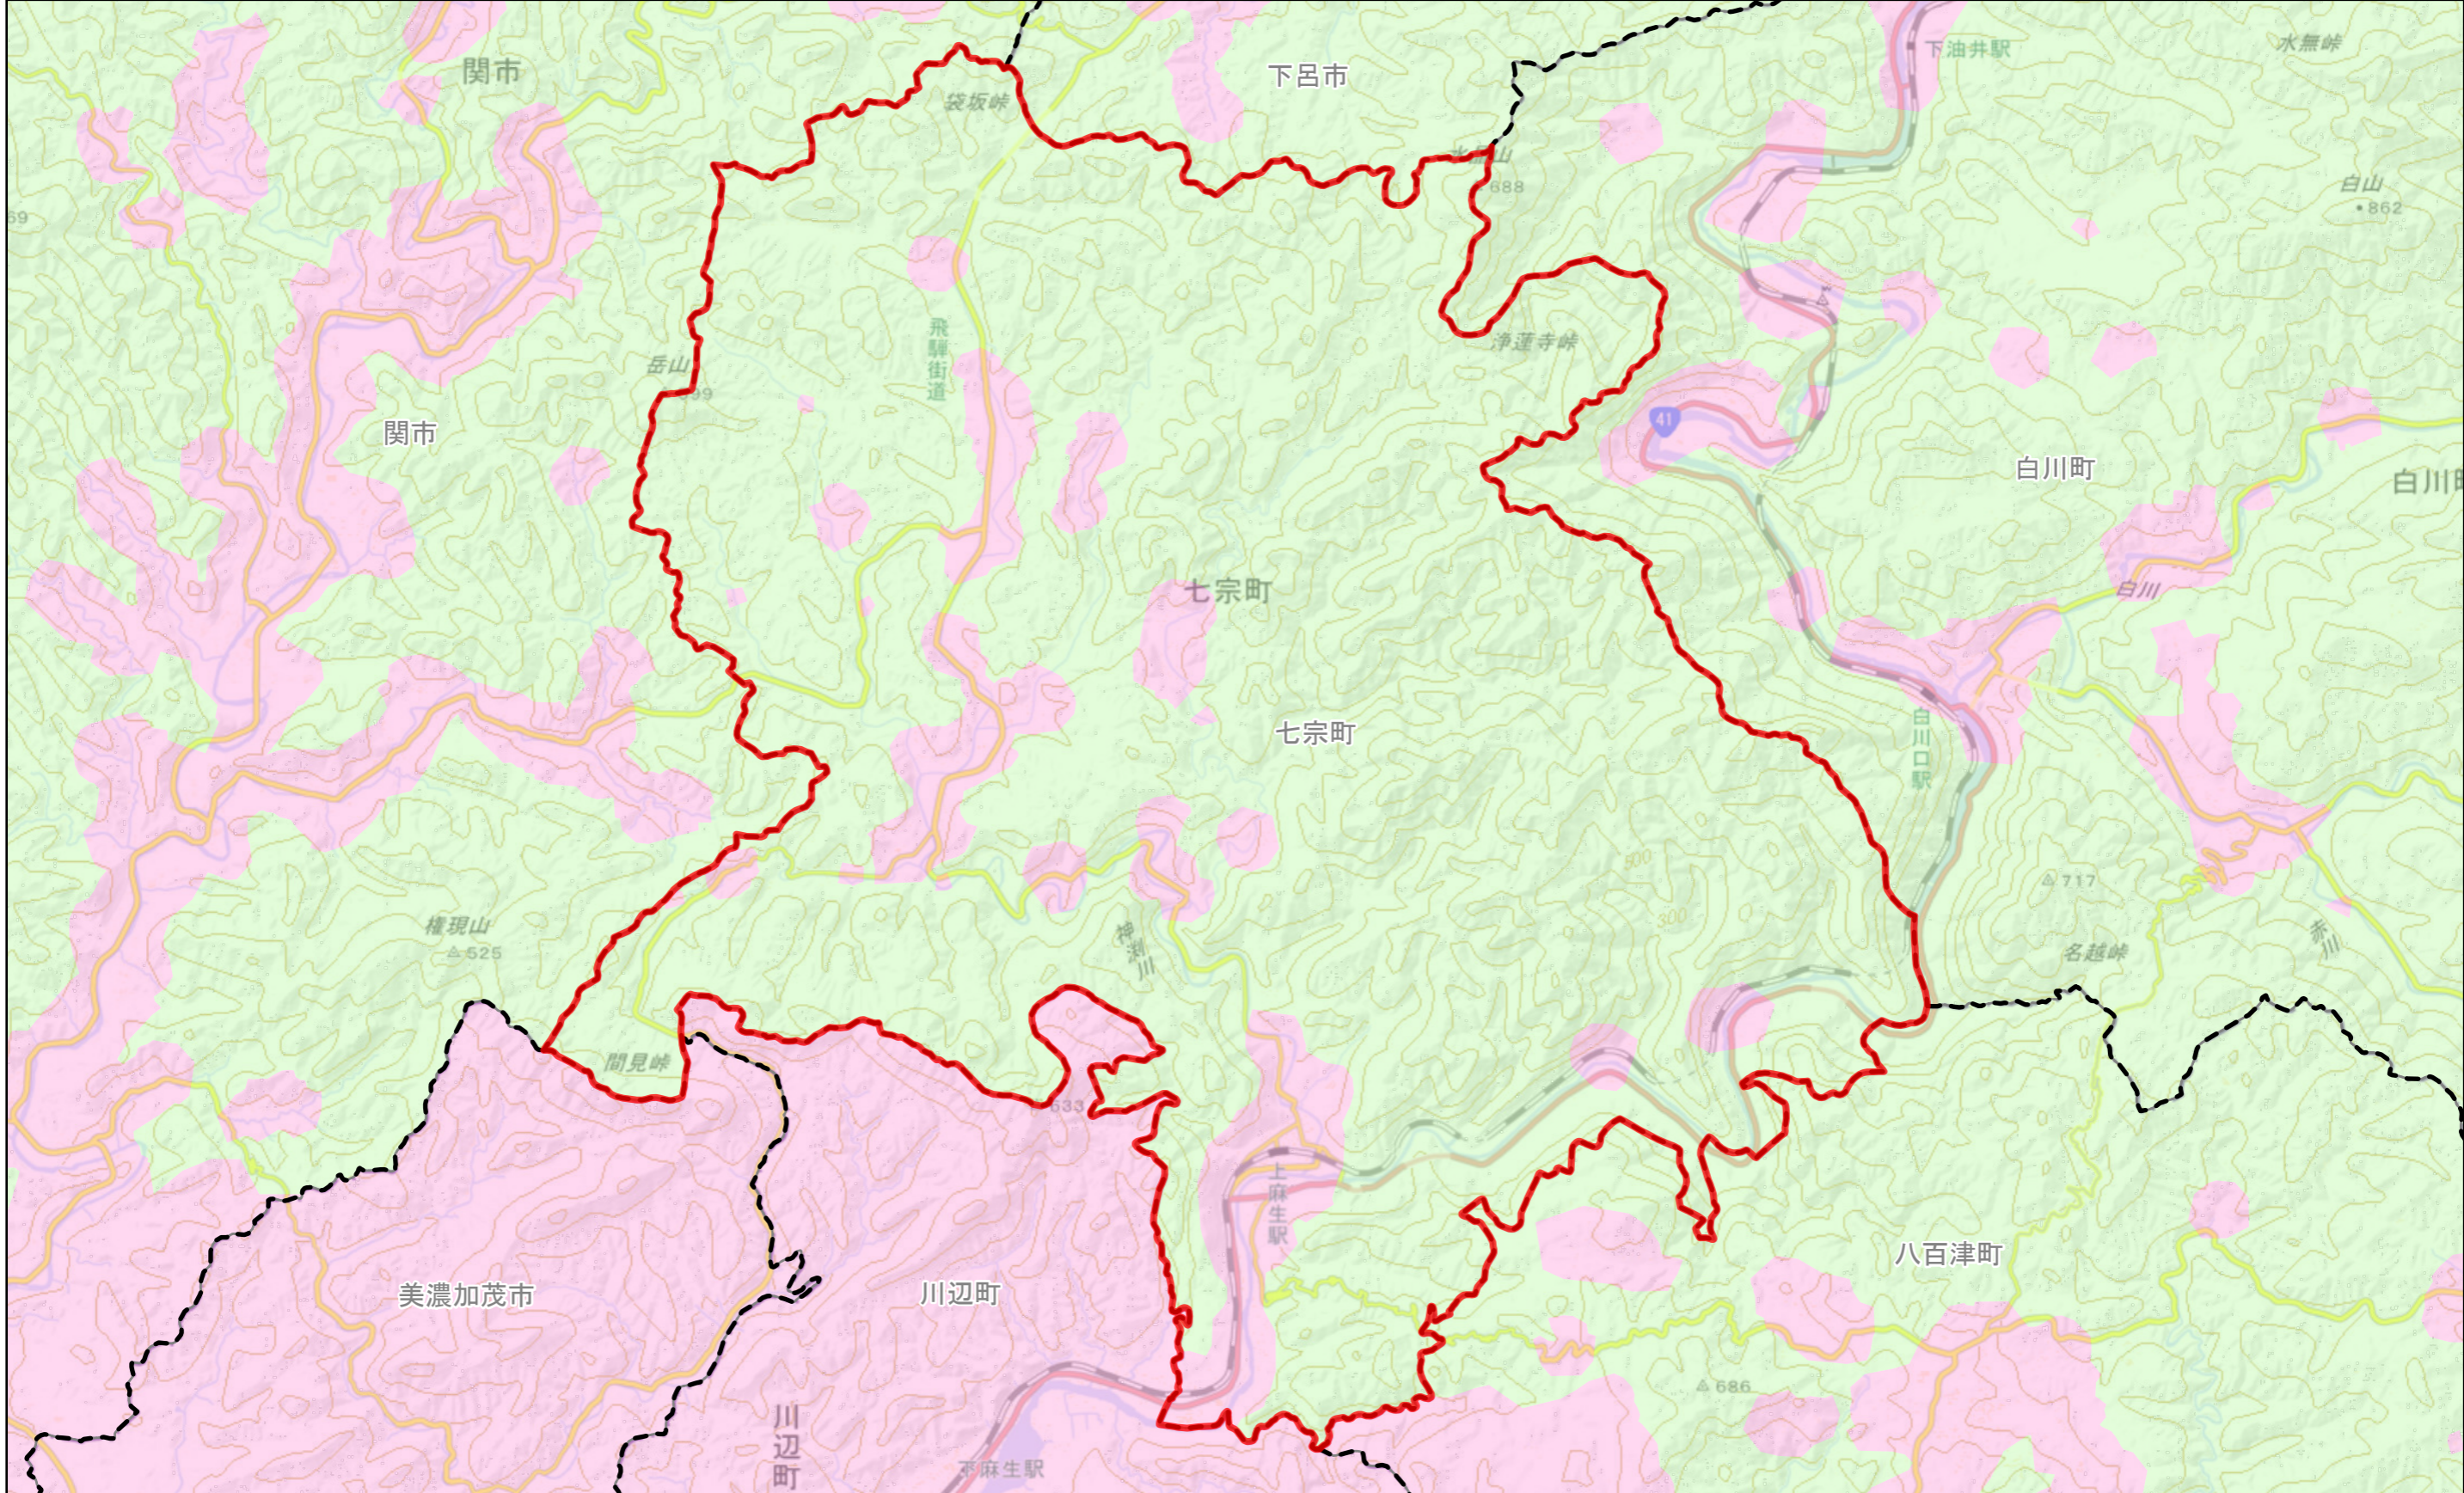

規制区域案 七宗町

凡例

市町村界	特定盛土等規制区域	宅地造成等工事規制区域
------	-----------	-------------