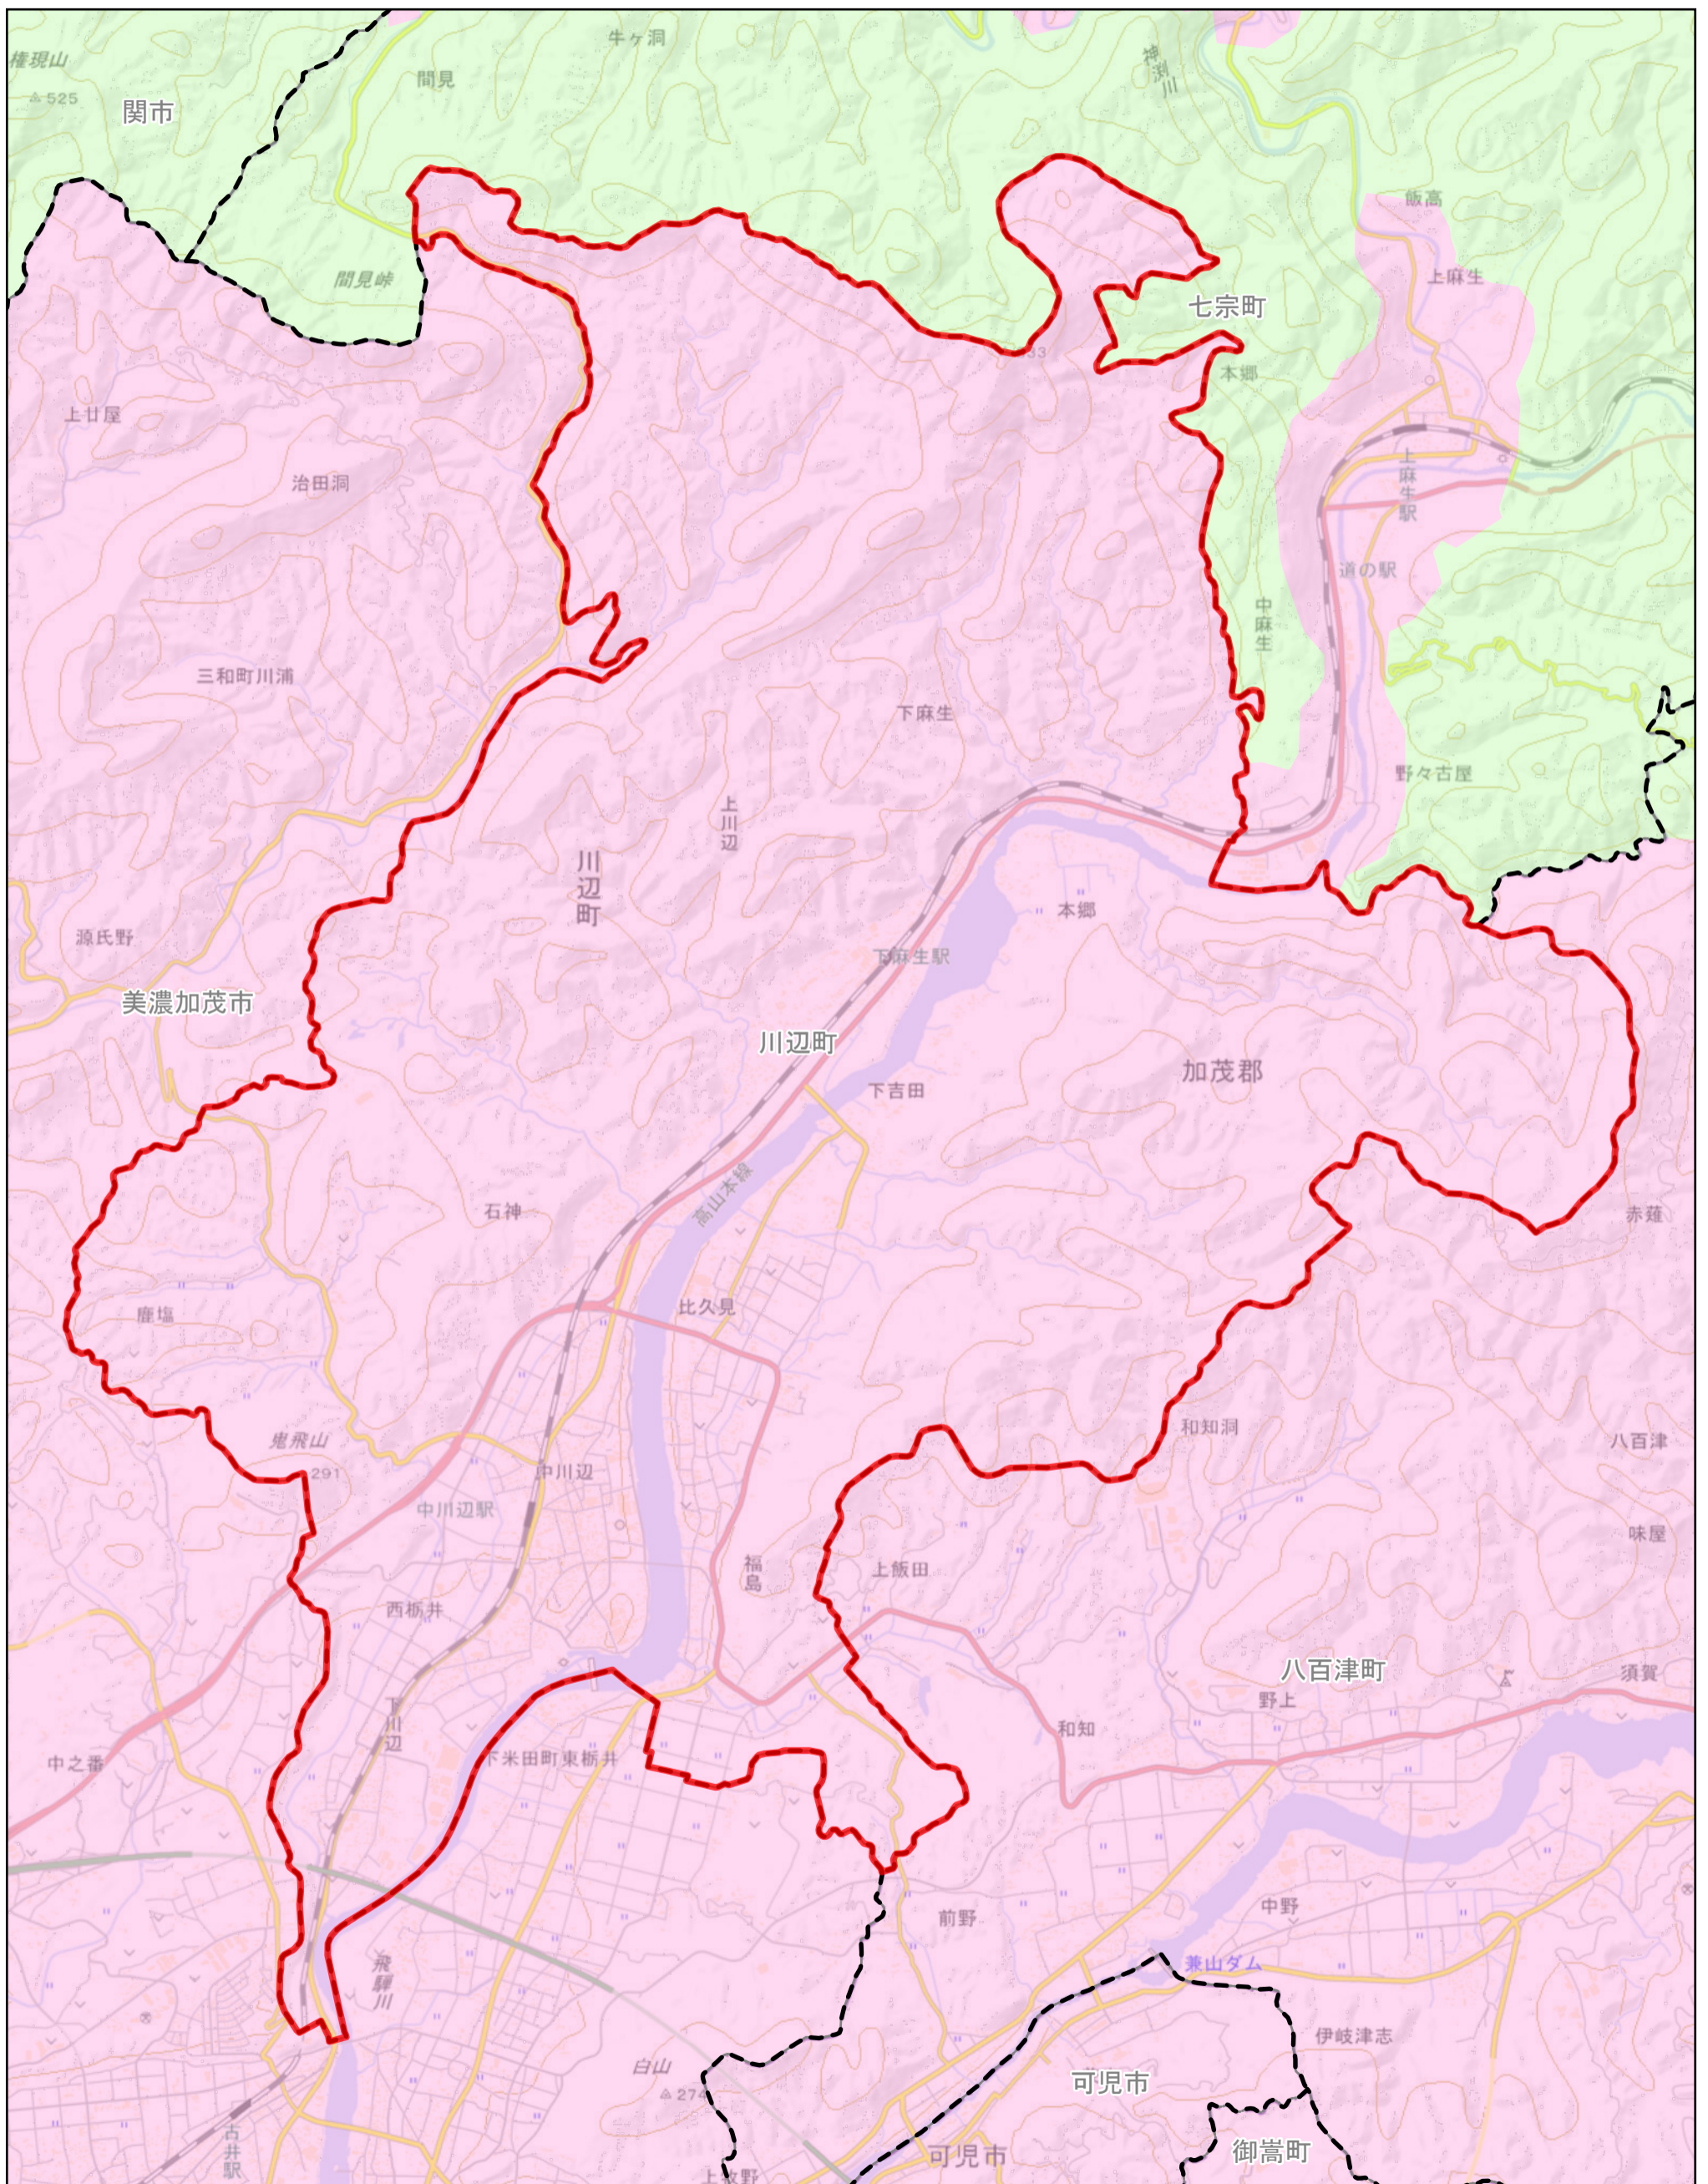

規制区域案 川辺町

凡例

市町村界	特定盛土等規制区域	宅地造成等工事規制区域
------	-----------	-------------