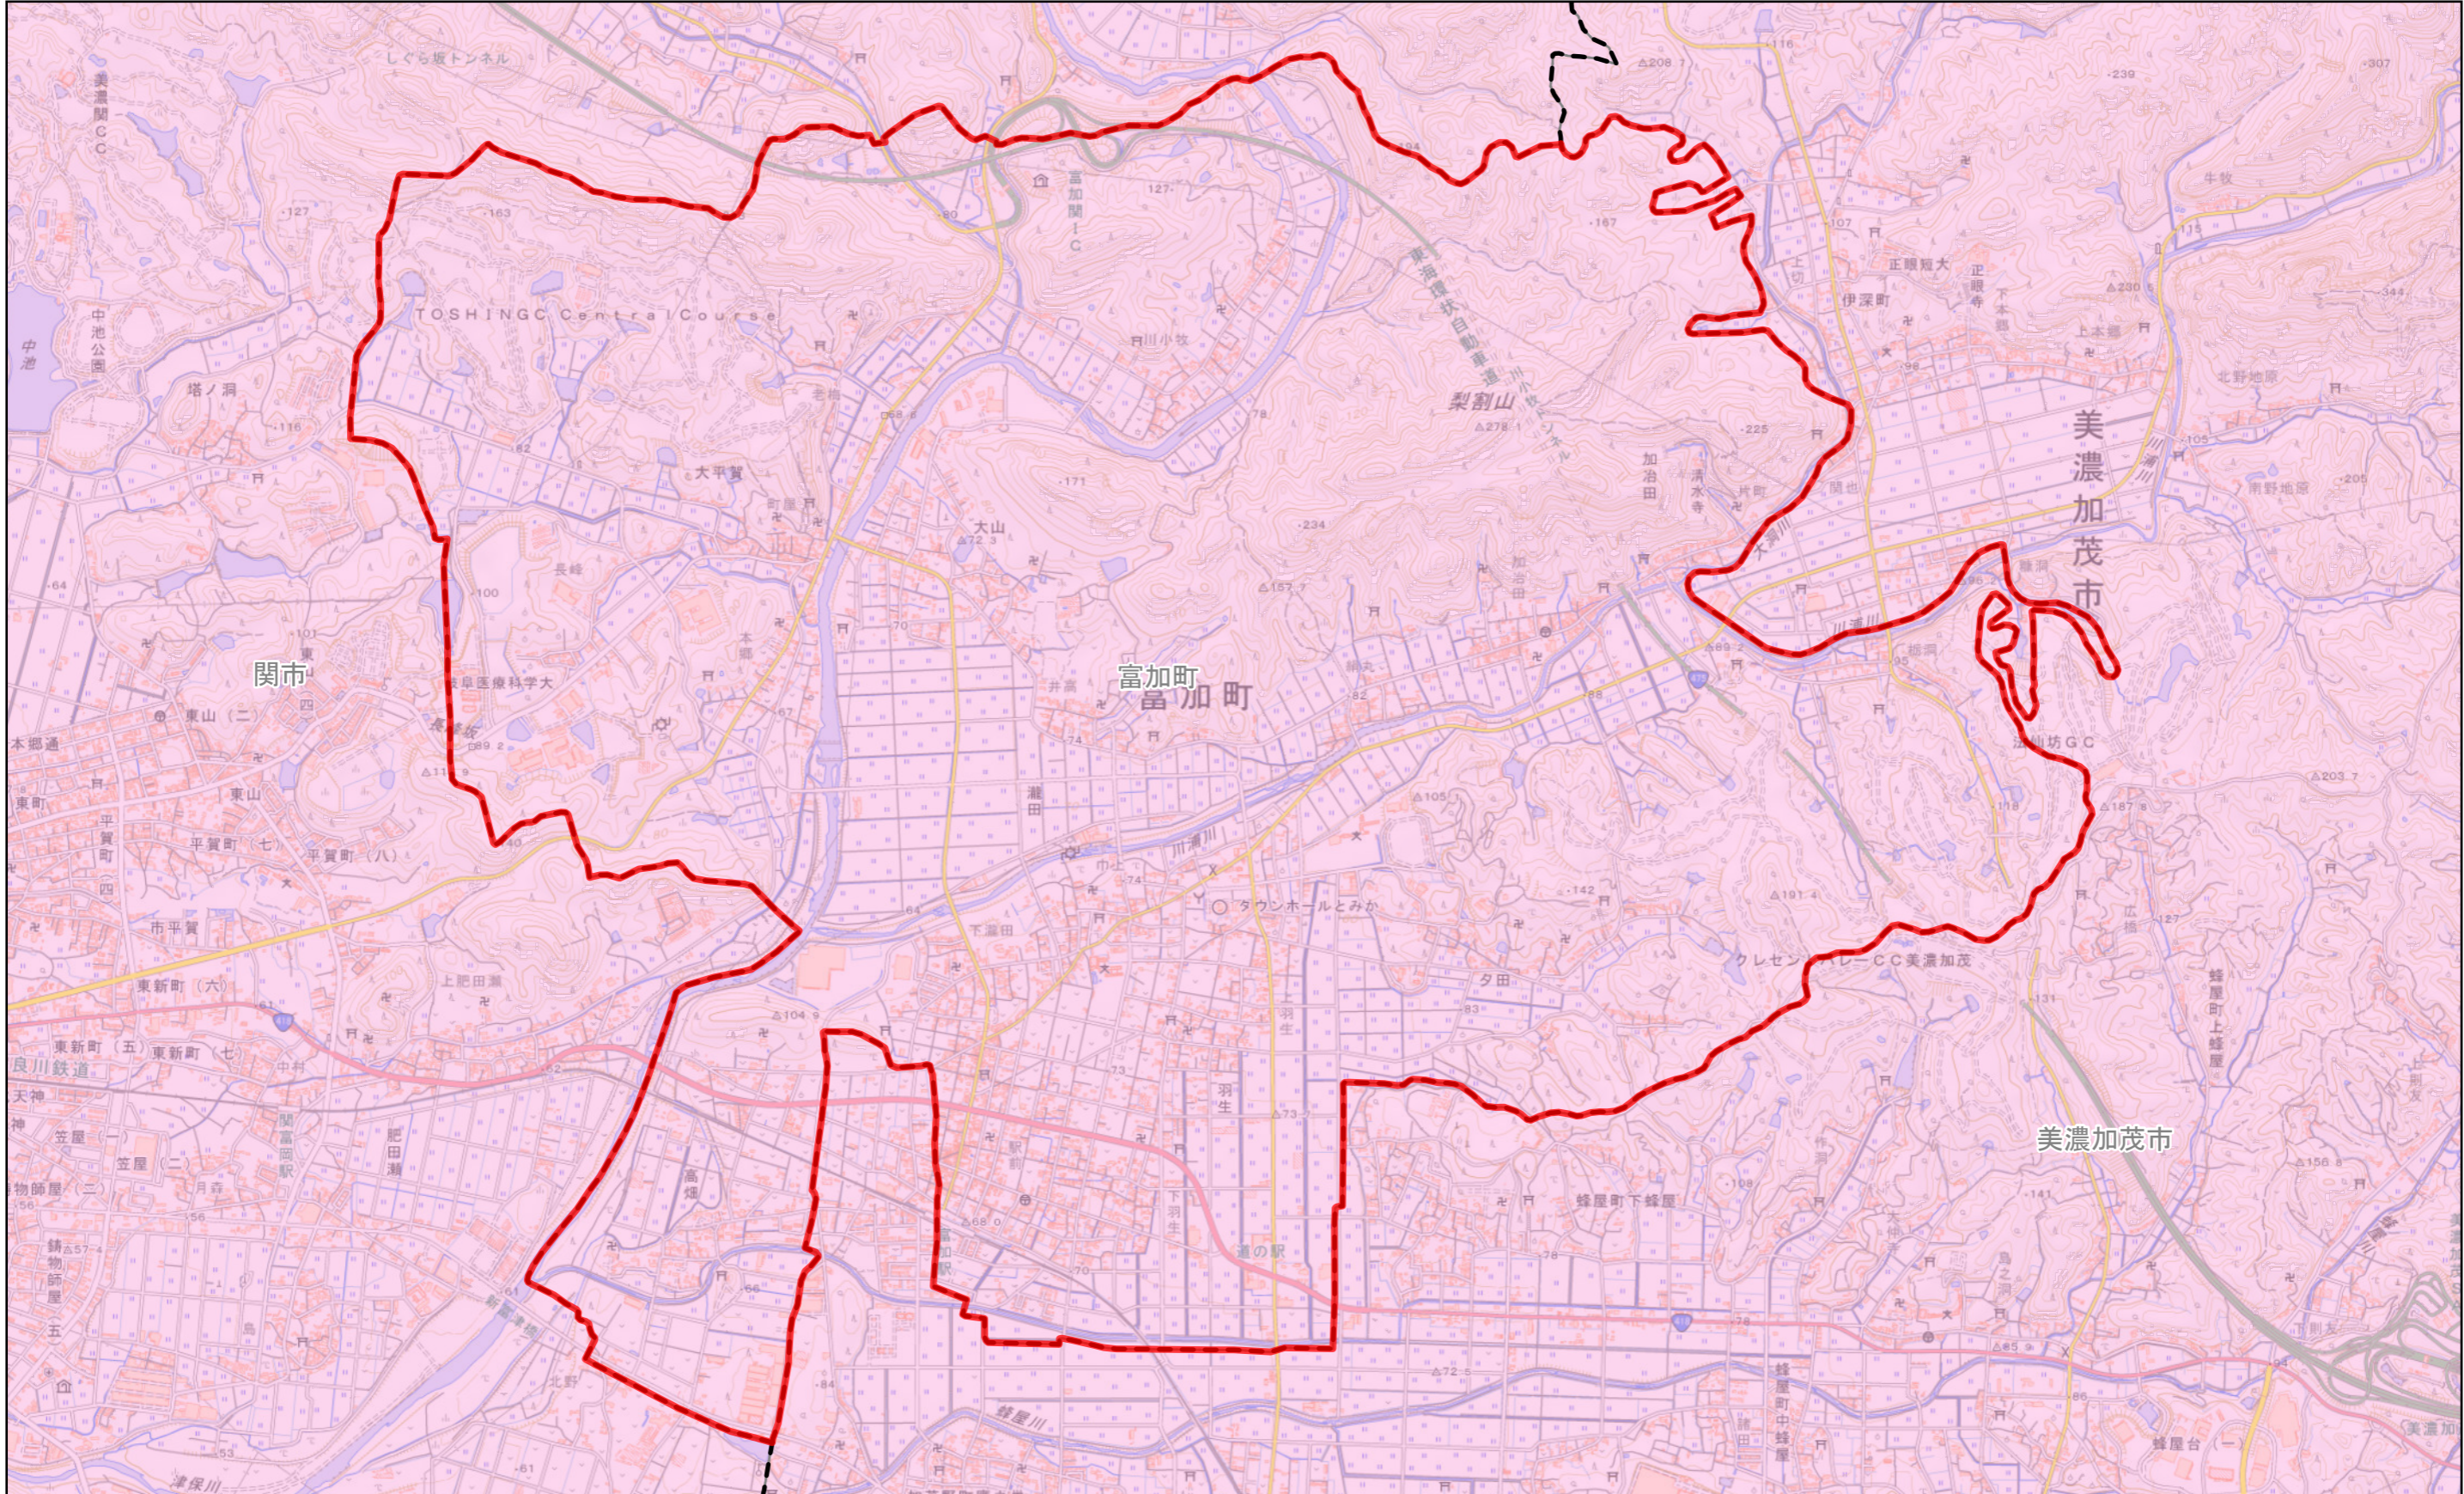

規制区域案 富加町

凡例

| | | |
|------|-----------|-------------|
| 市町村界 | 特定盛土等規制区域 | 宅地造成等工事規制区域 |
|------|-----------|-------------|