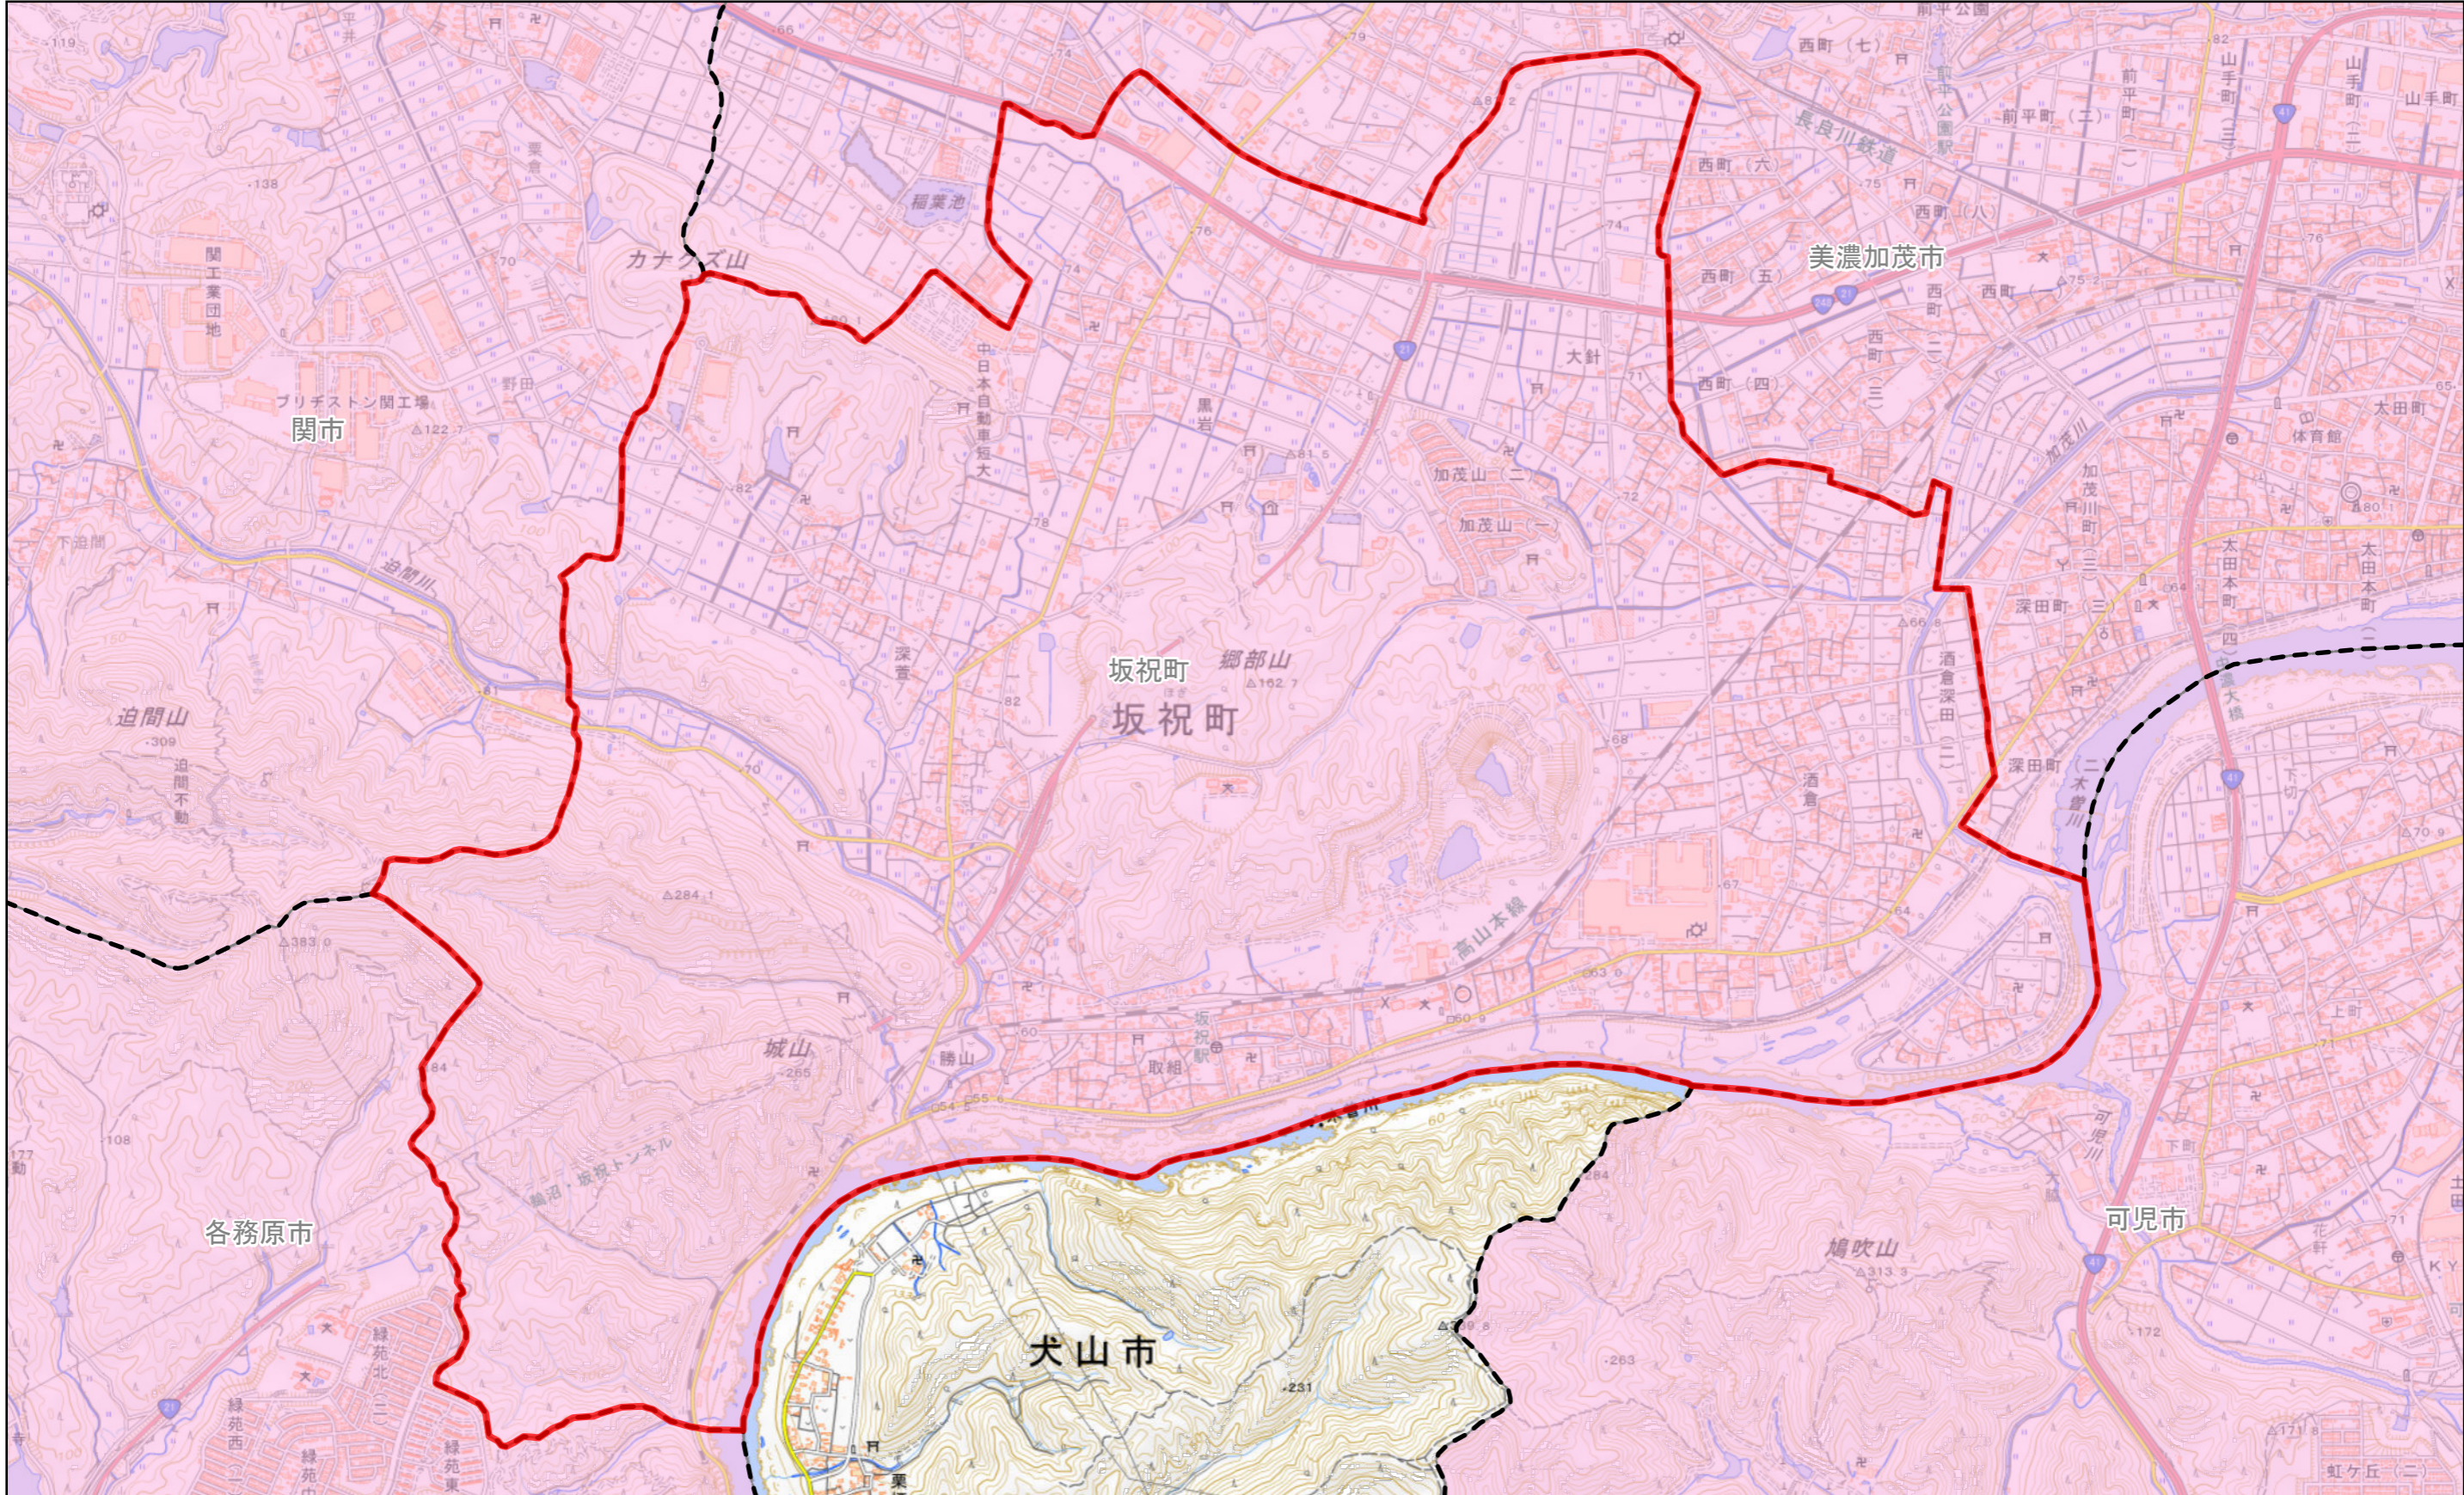

規制区域案 坂祝町

凡例

市町村界	特定盛土等規制区域	宅地造成等工事規制区域
------	-----------	-------------