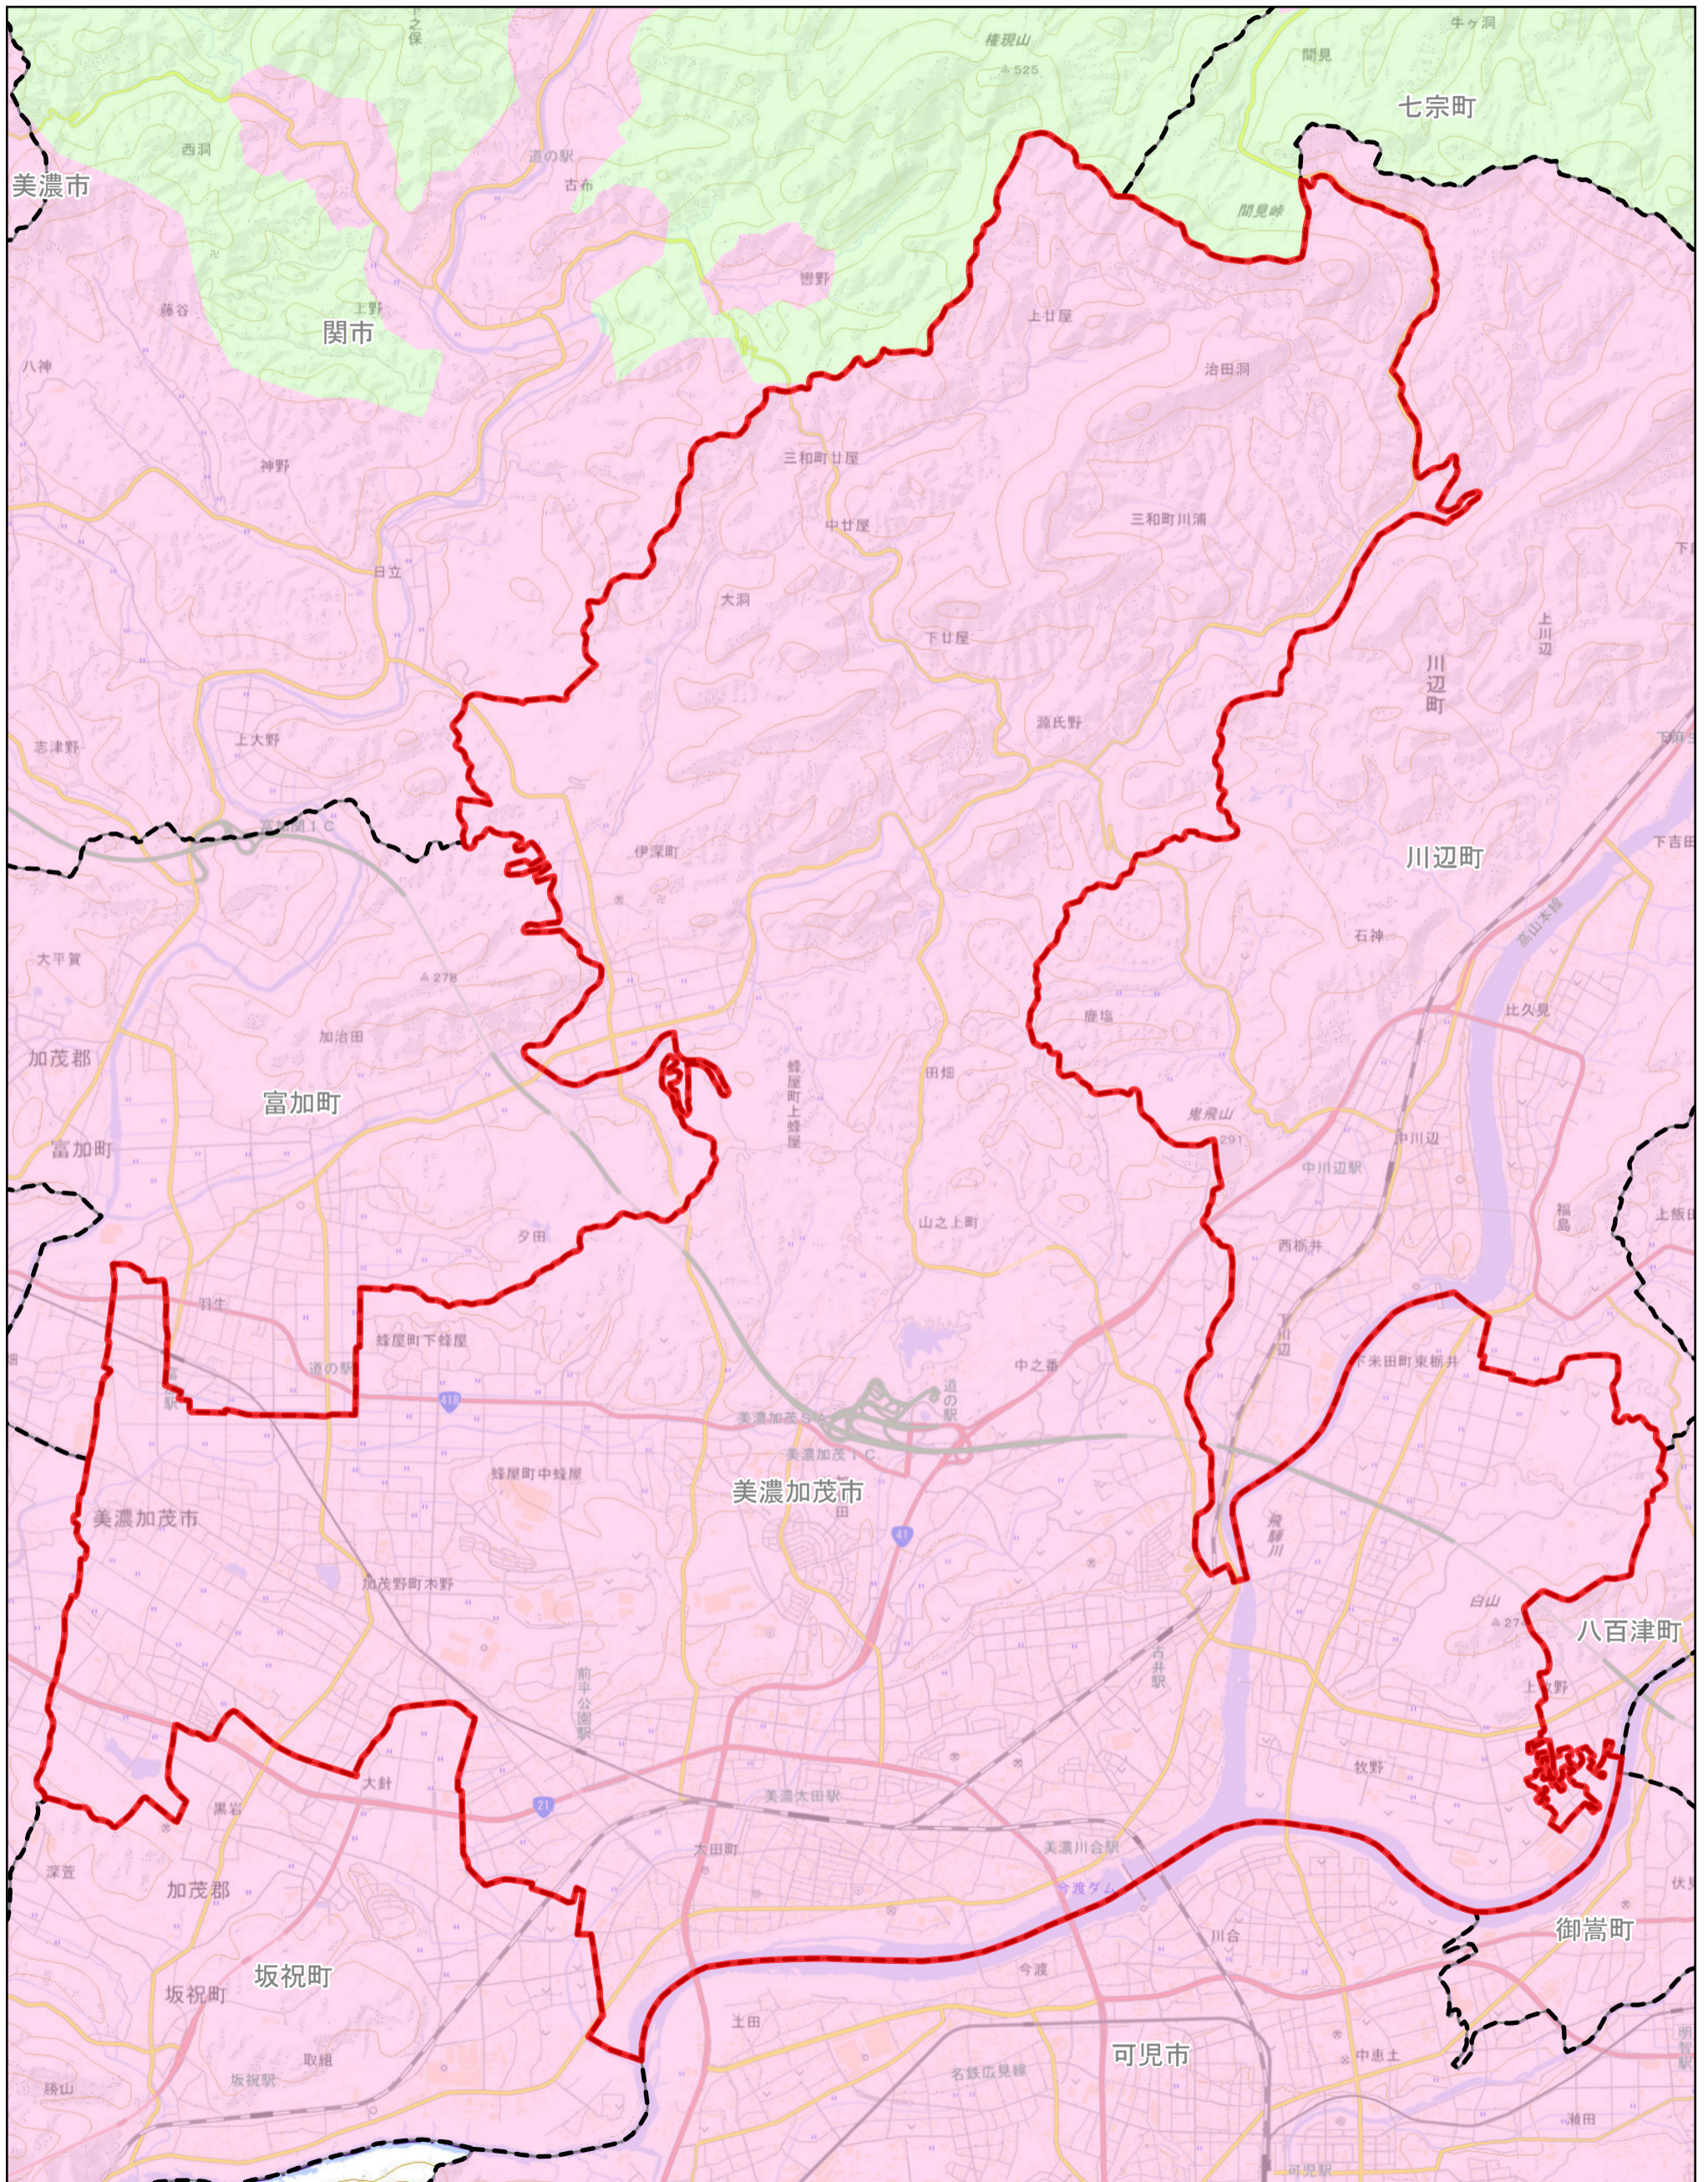

規制区域案 美濃加茂市

凡例

市町村界	特定盛土等規制区域	宅地造成等工事規制区域
------	-----------	-------------