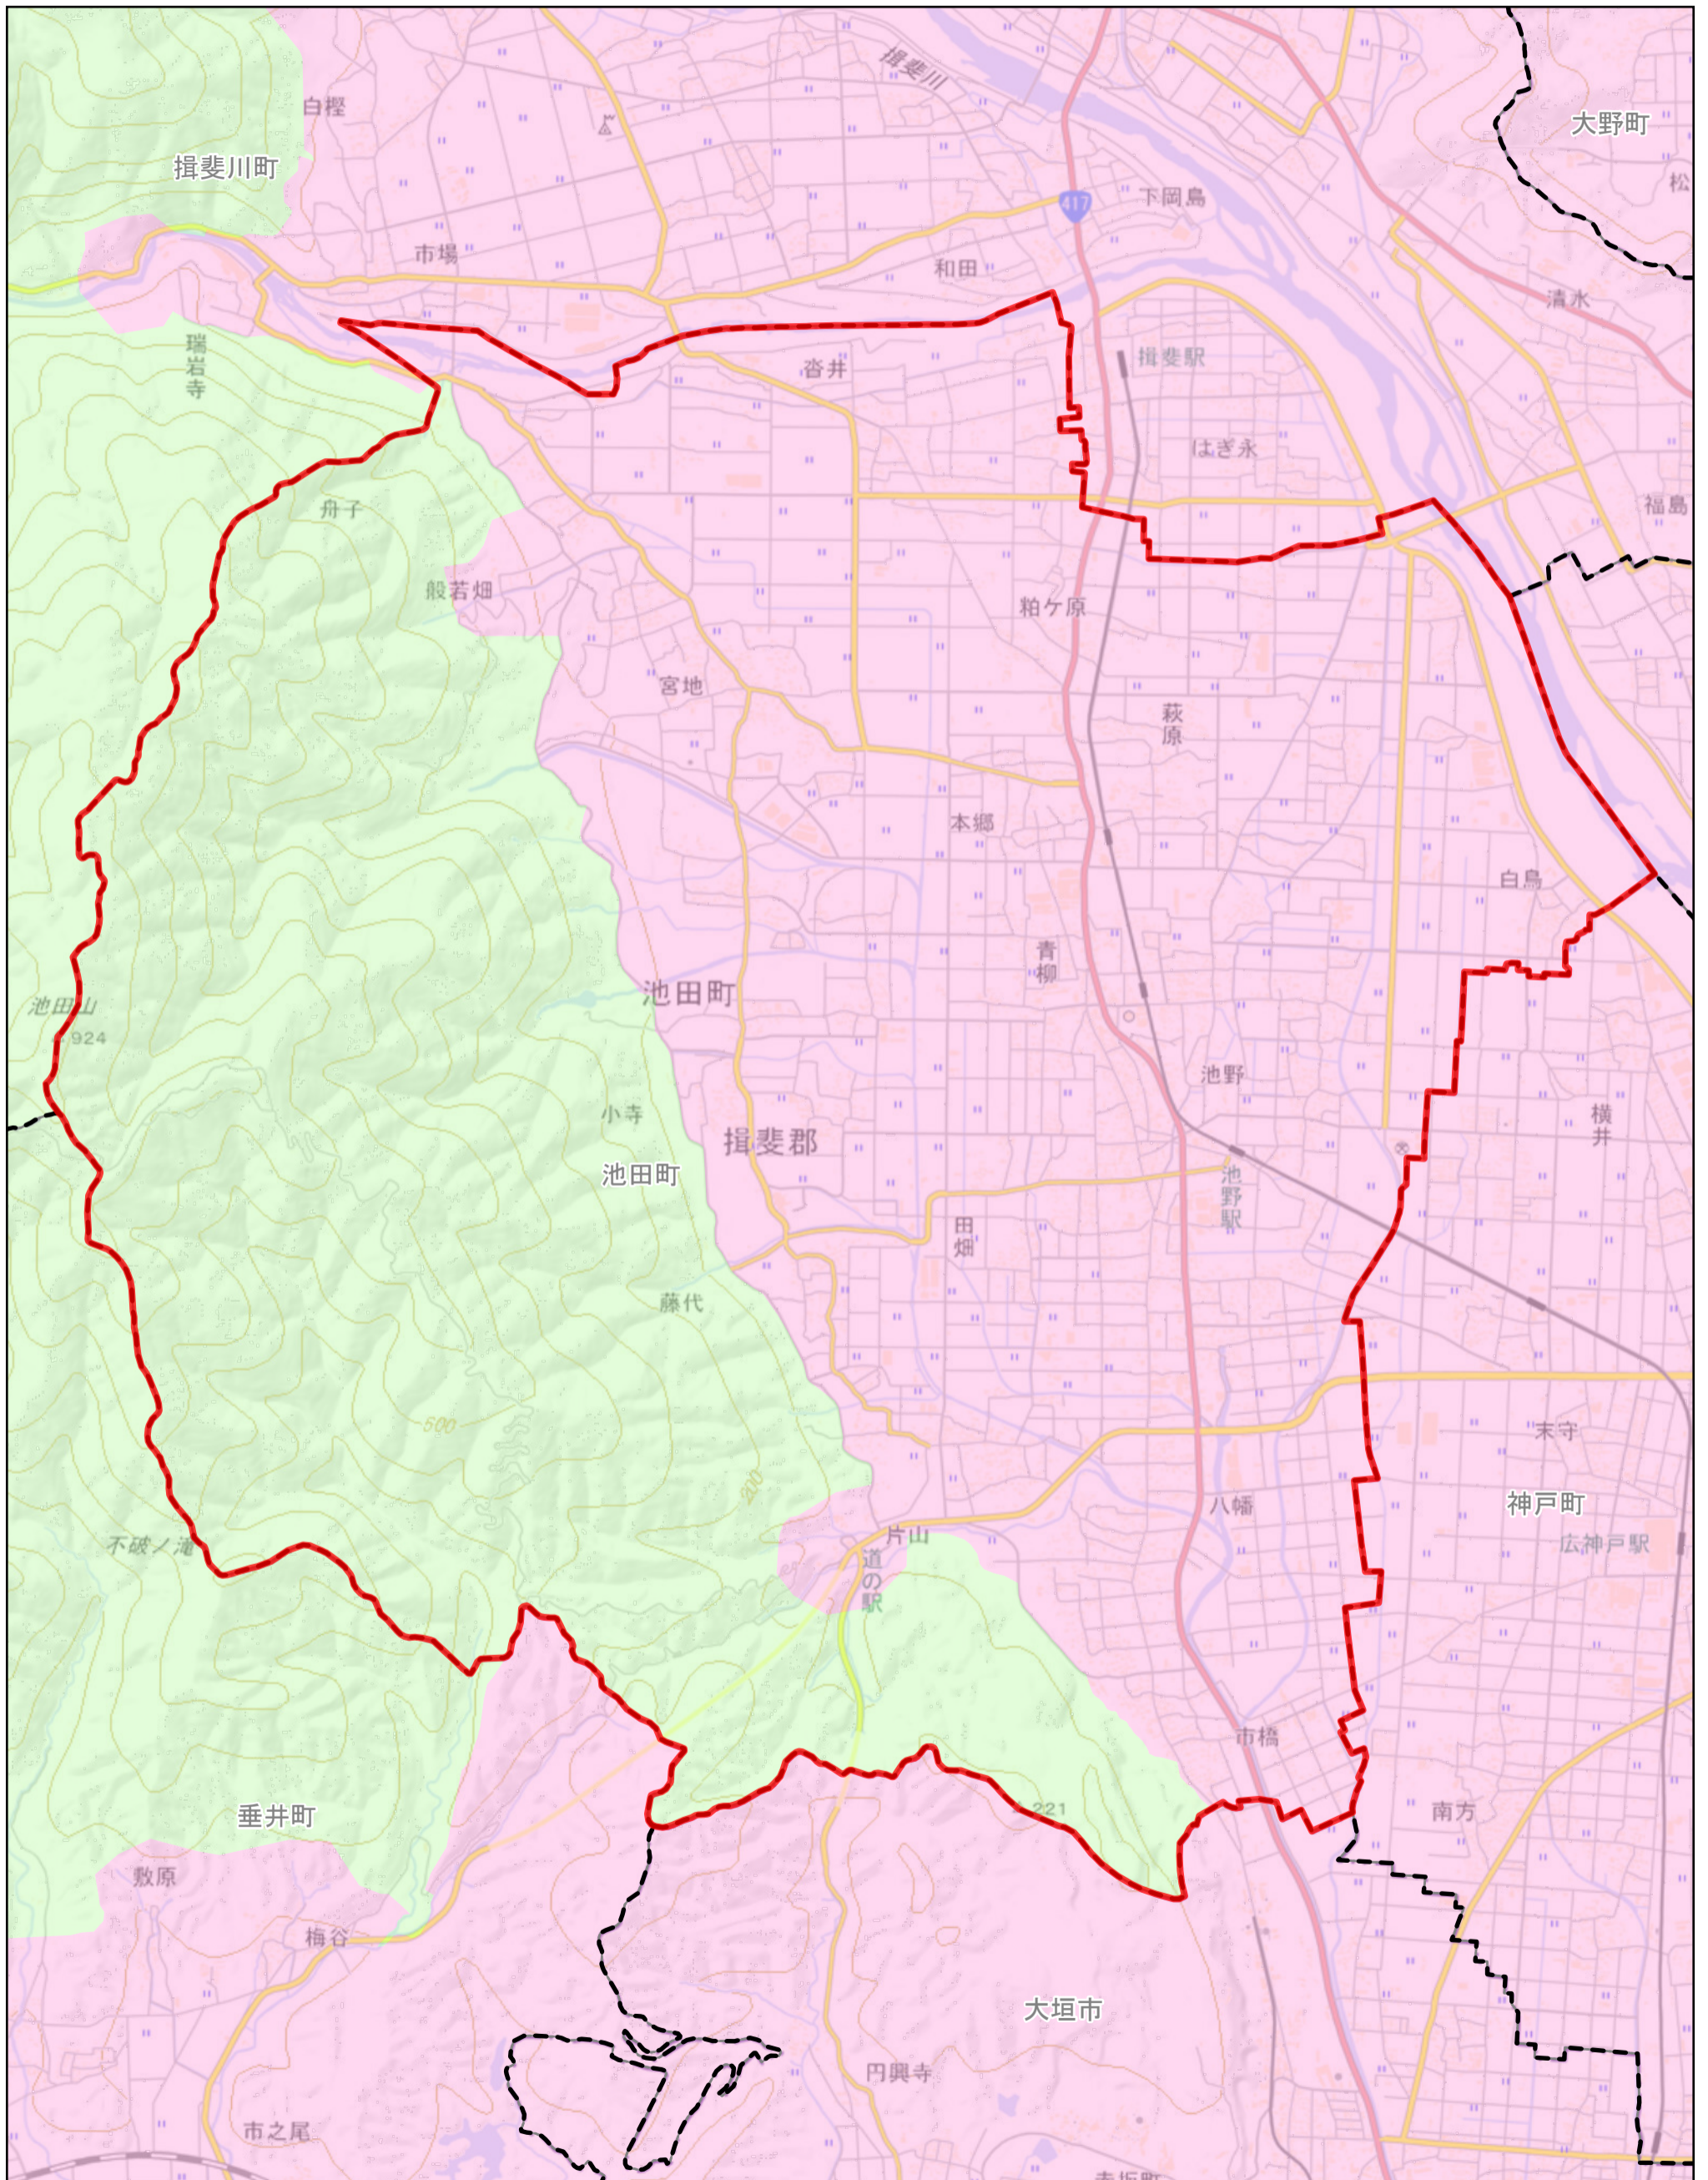

規制区域案 池田町

凡例

	市町村界		特定盛土等規制区域		宅地造成等工事規制区域
--	------	--	-----------	--	-------------