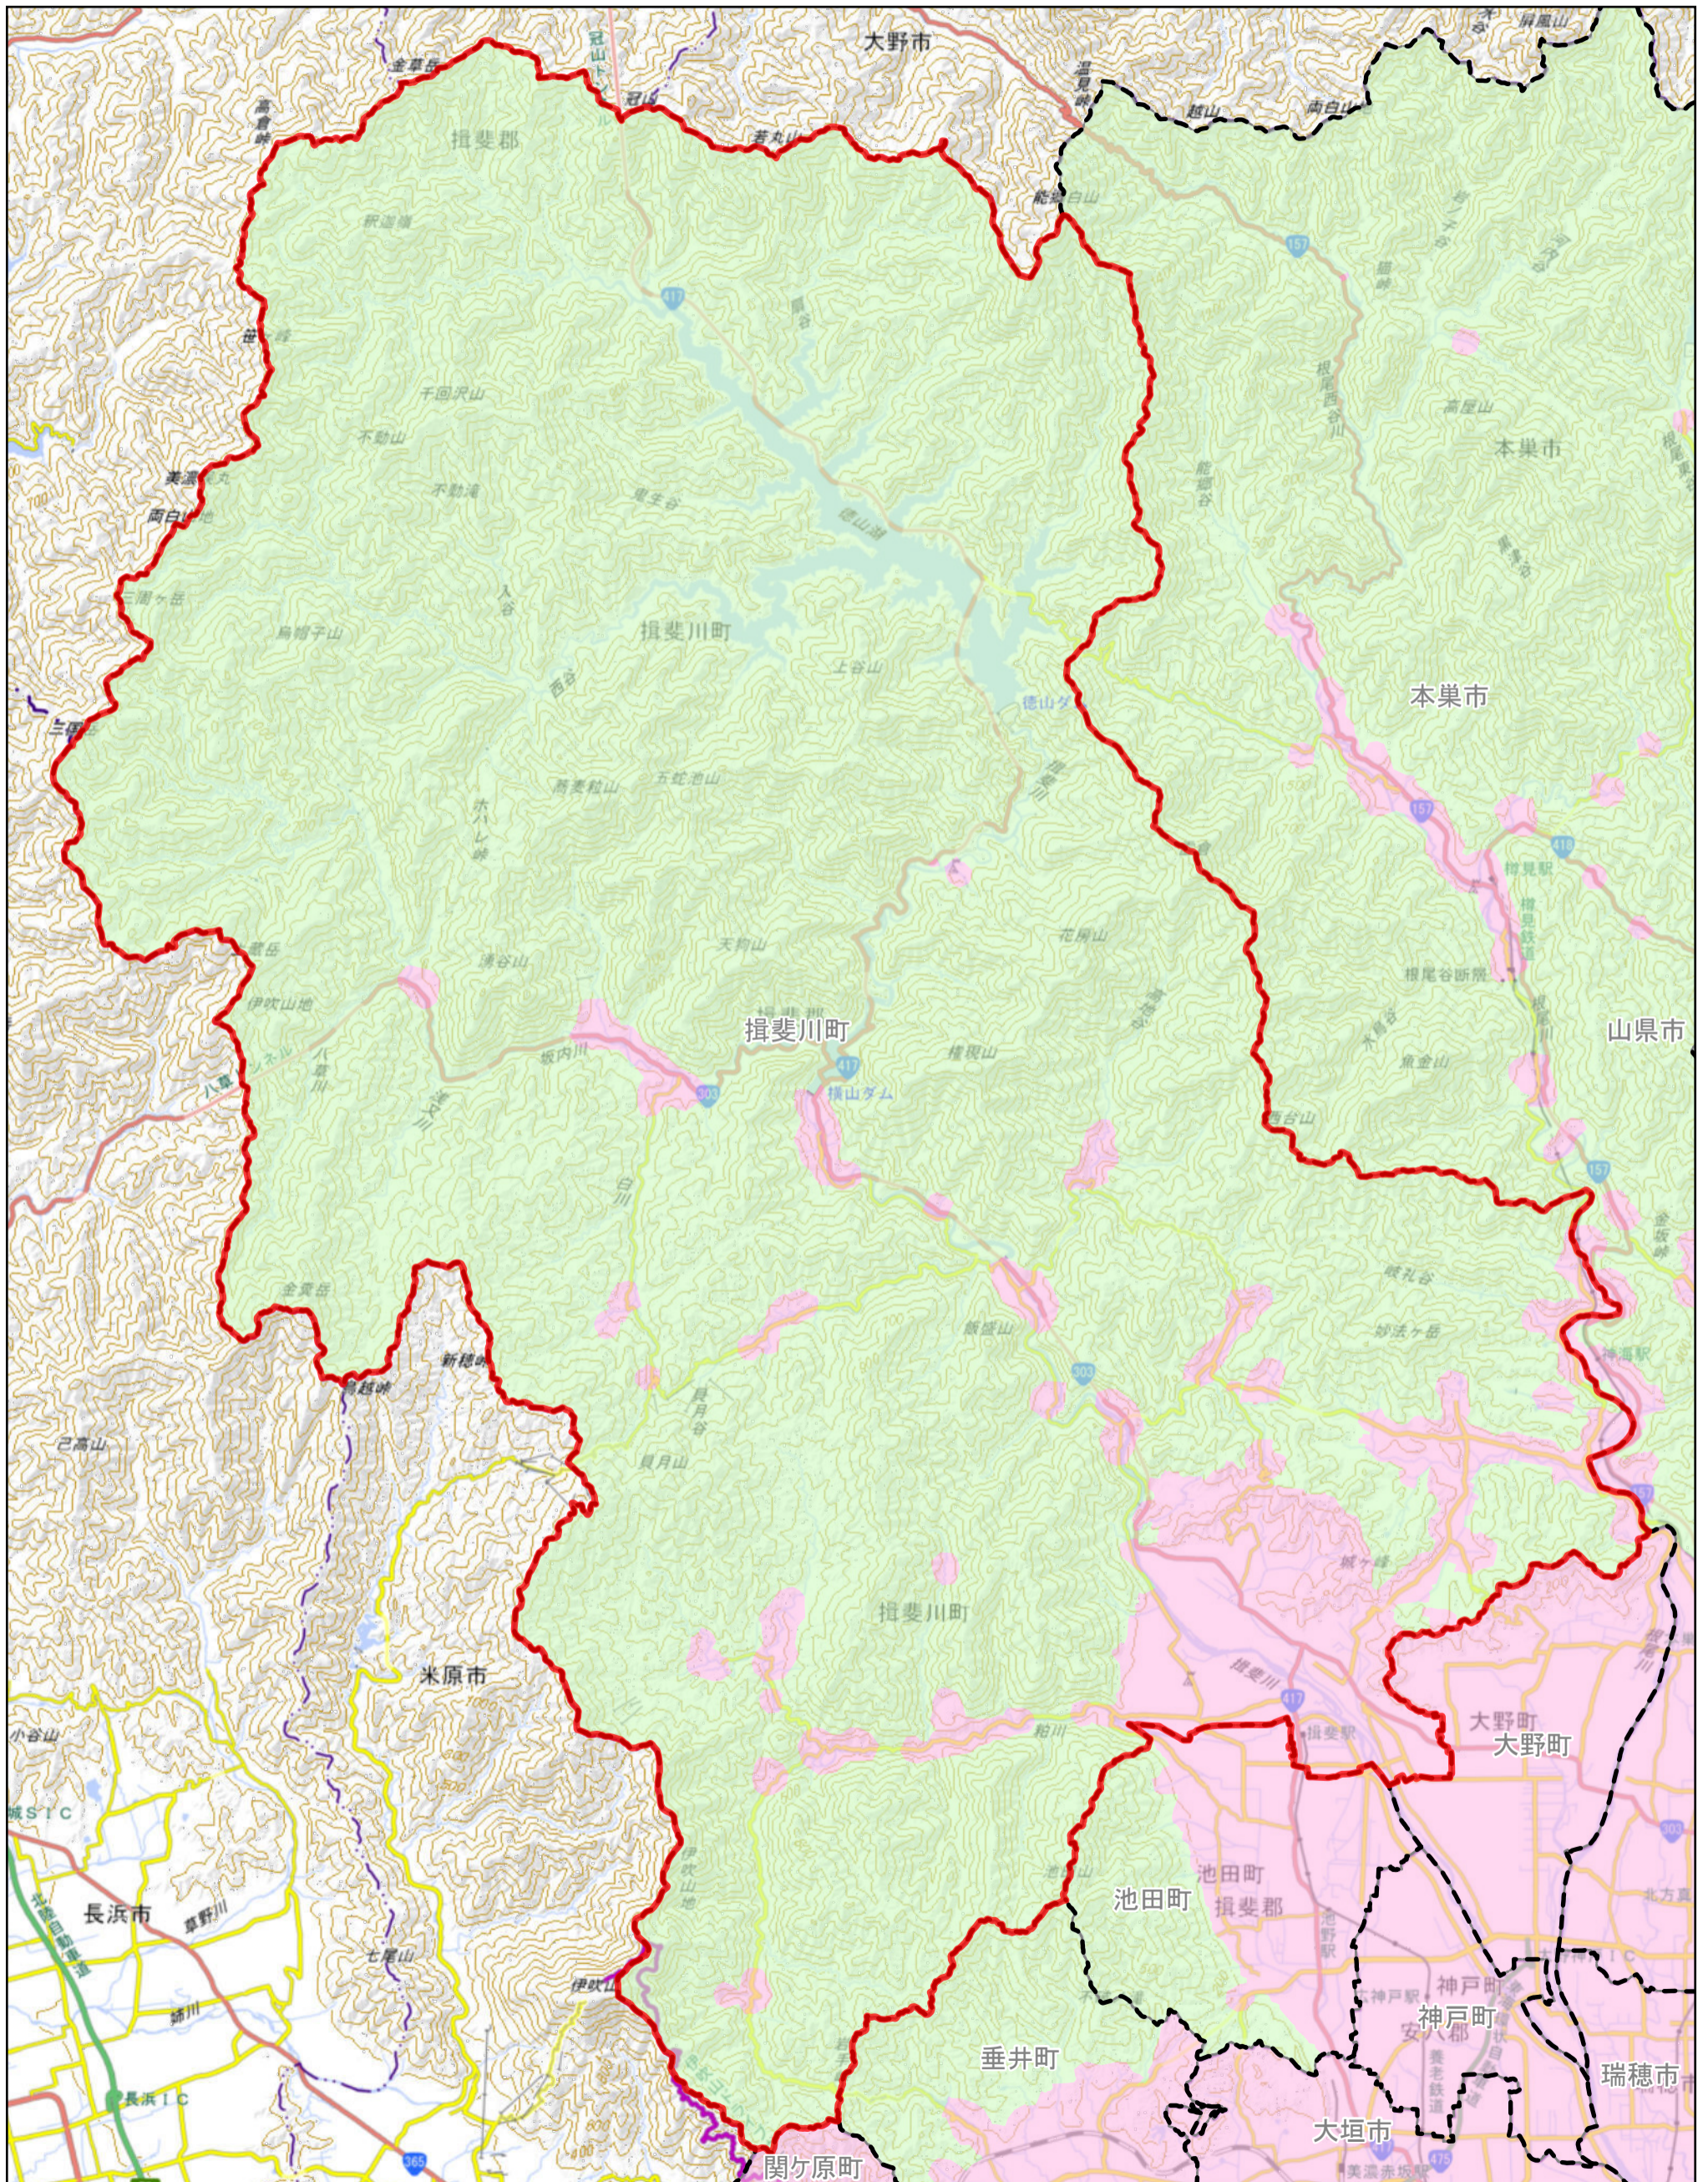

規制区域案 揖斐川町

凡例

市町村界	特定盛土等規制区域	宅地造成等工事規制区域
------	-----------	-------------