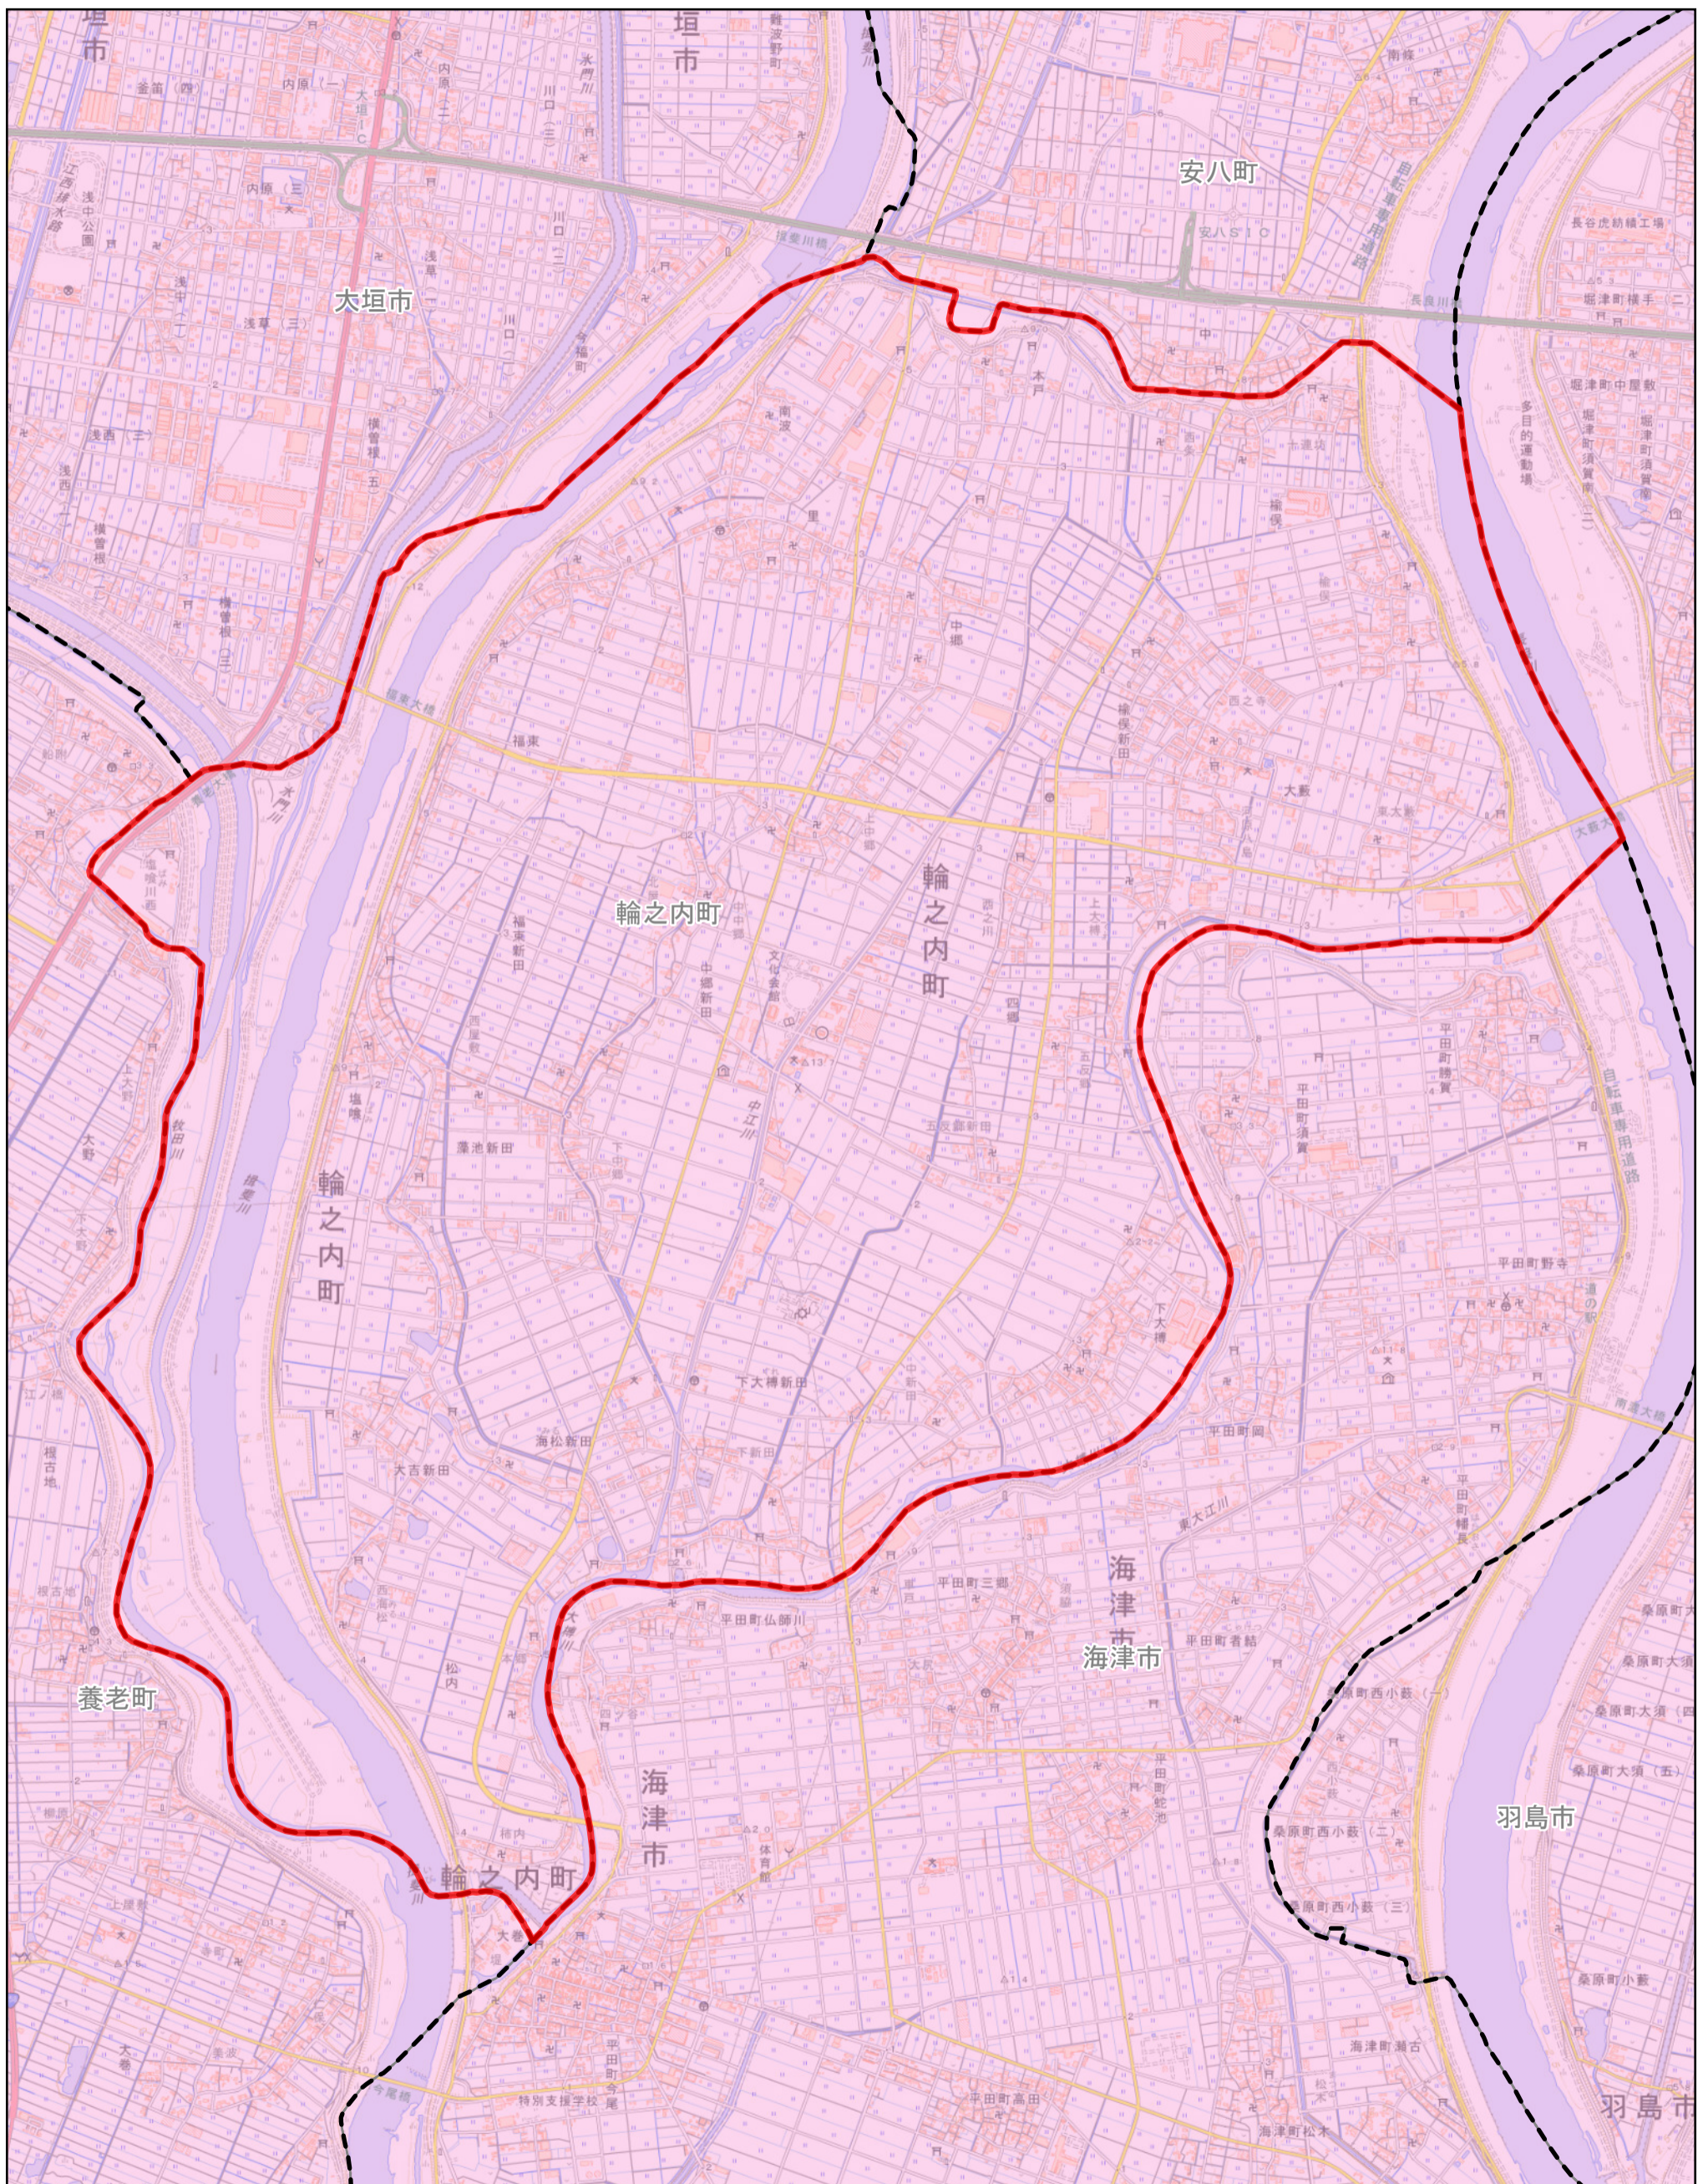

規制区域案 輪之内町

凡例

- 市町村界
- 特定盛土等規制区域
- 宅地造成等工事規制区域