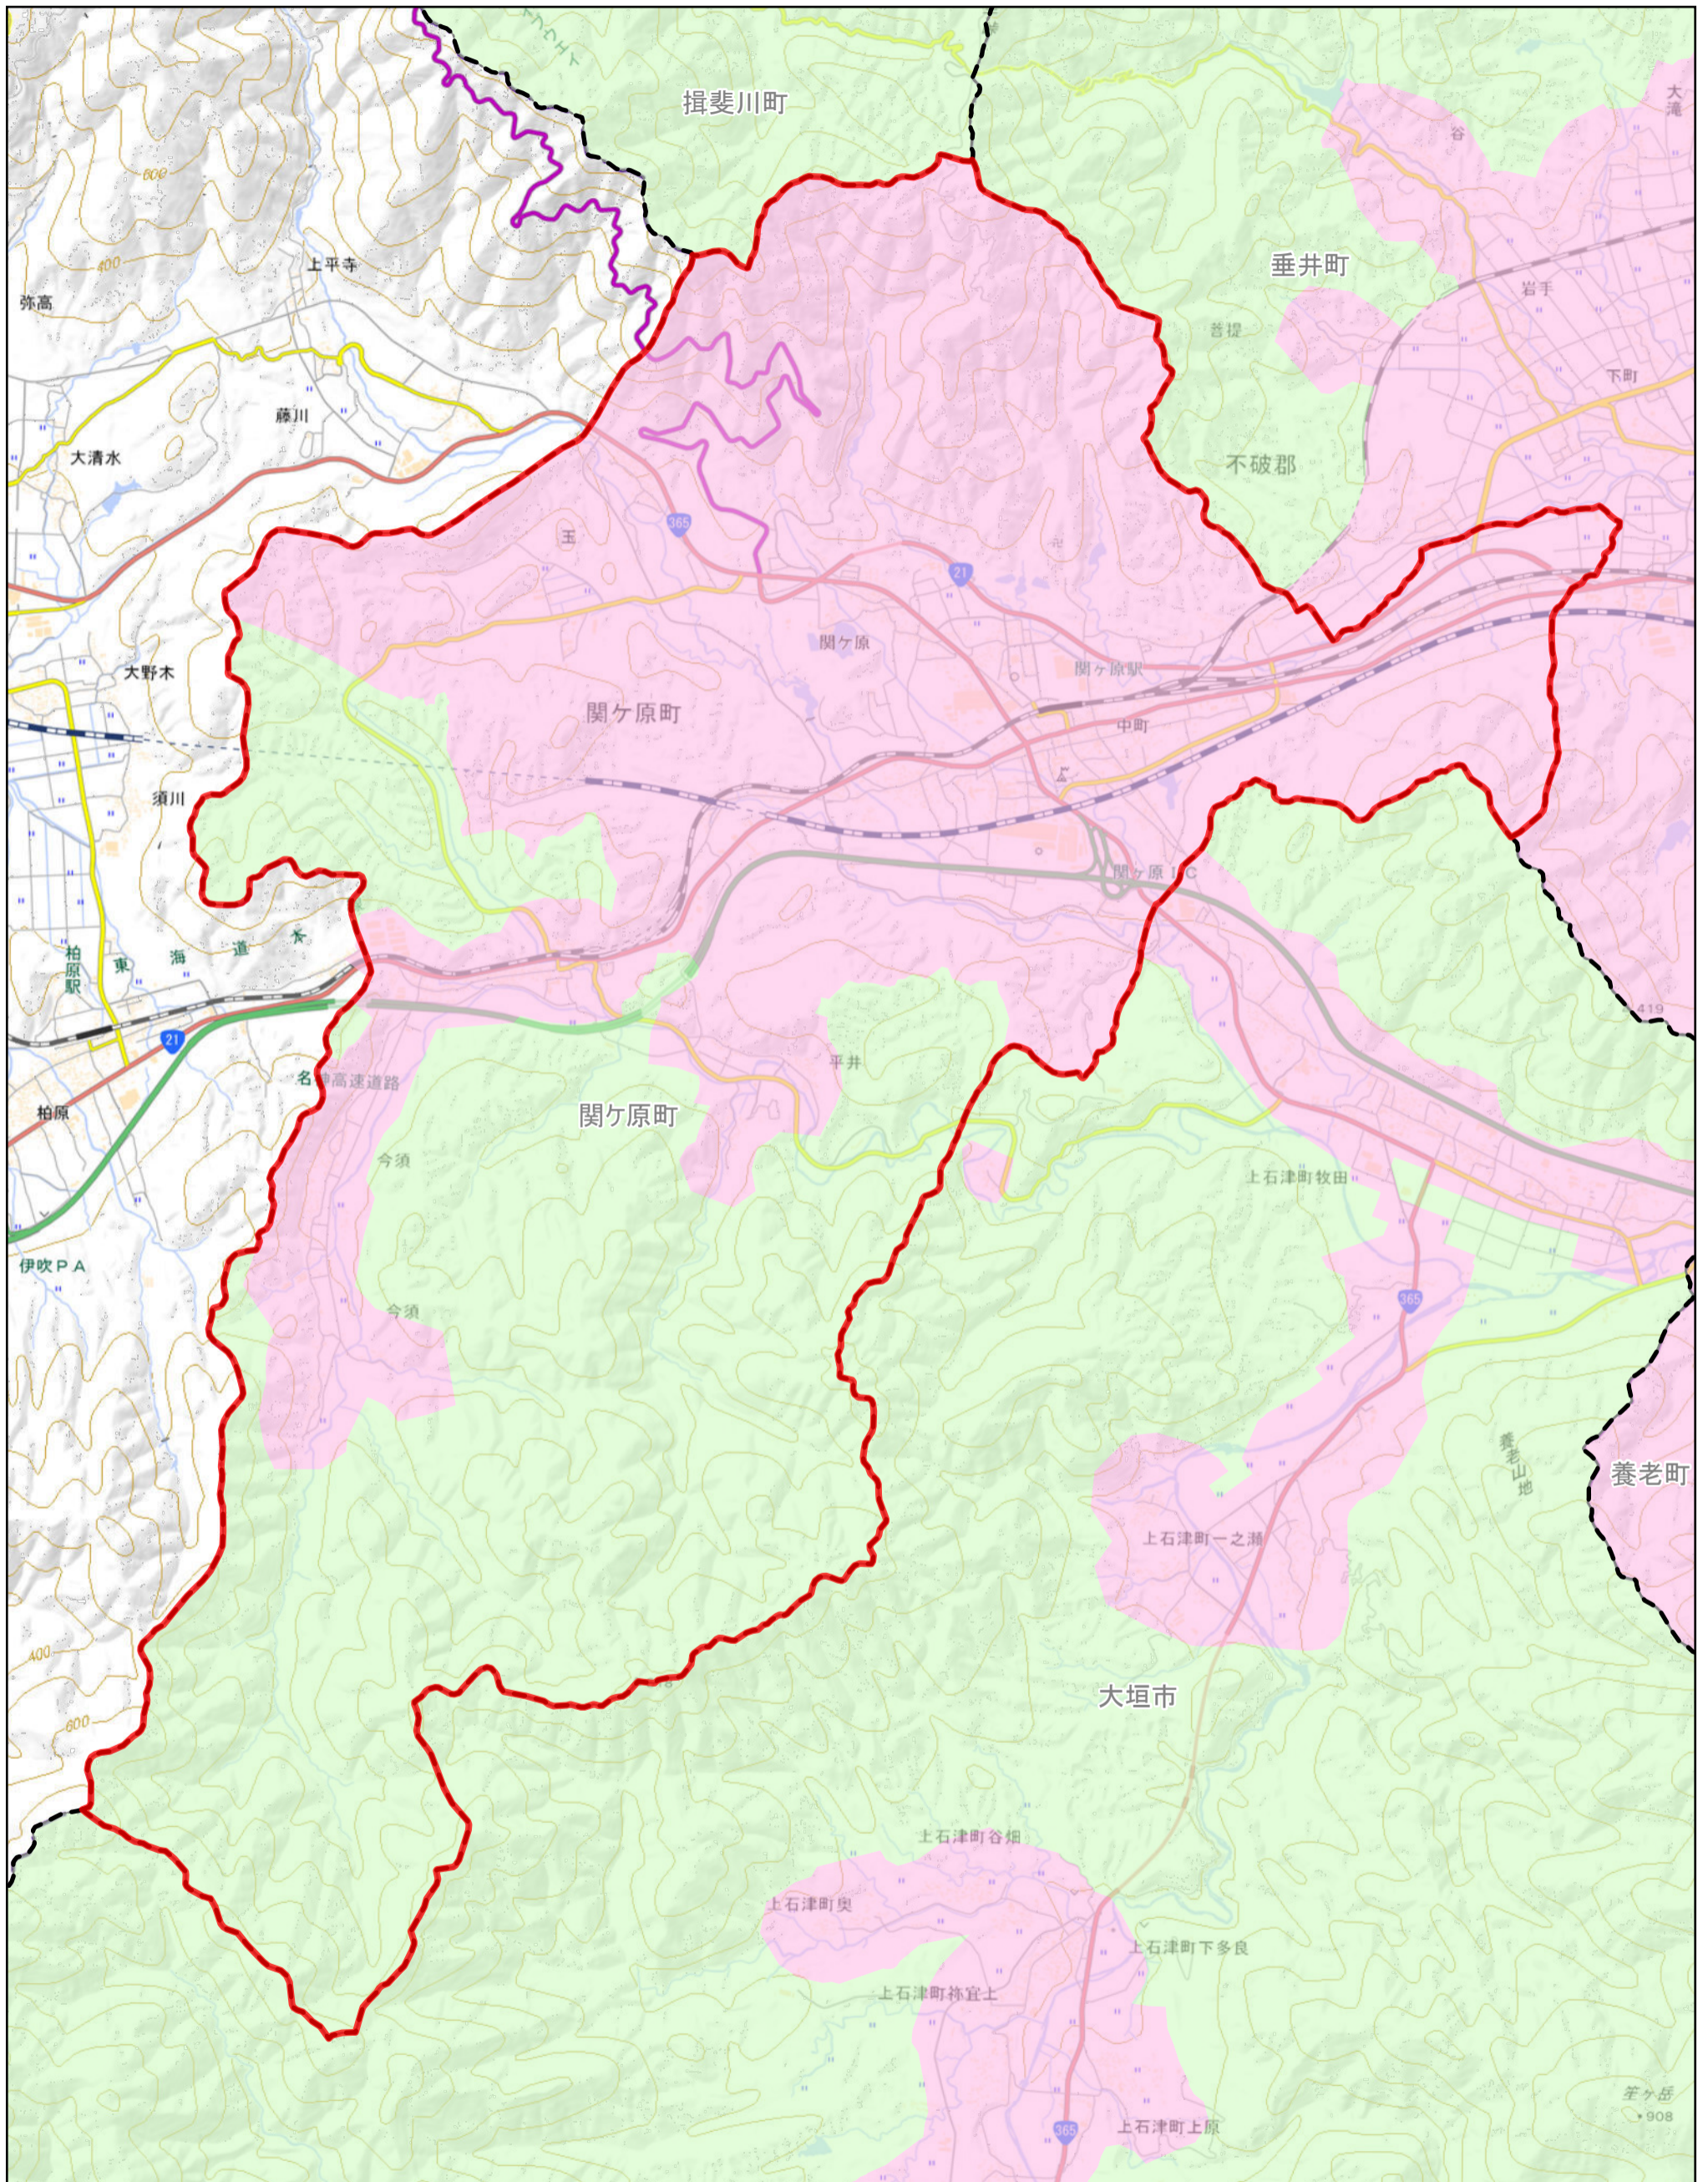

規制区域案 関ヶ原町

凡例

	市町村界
	特定盛土等規制区域
	宅地造成等工事規制区域