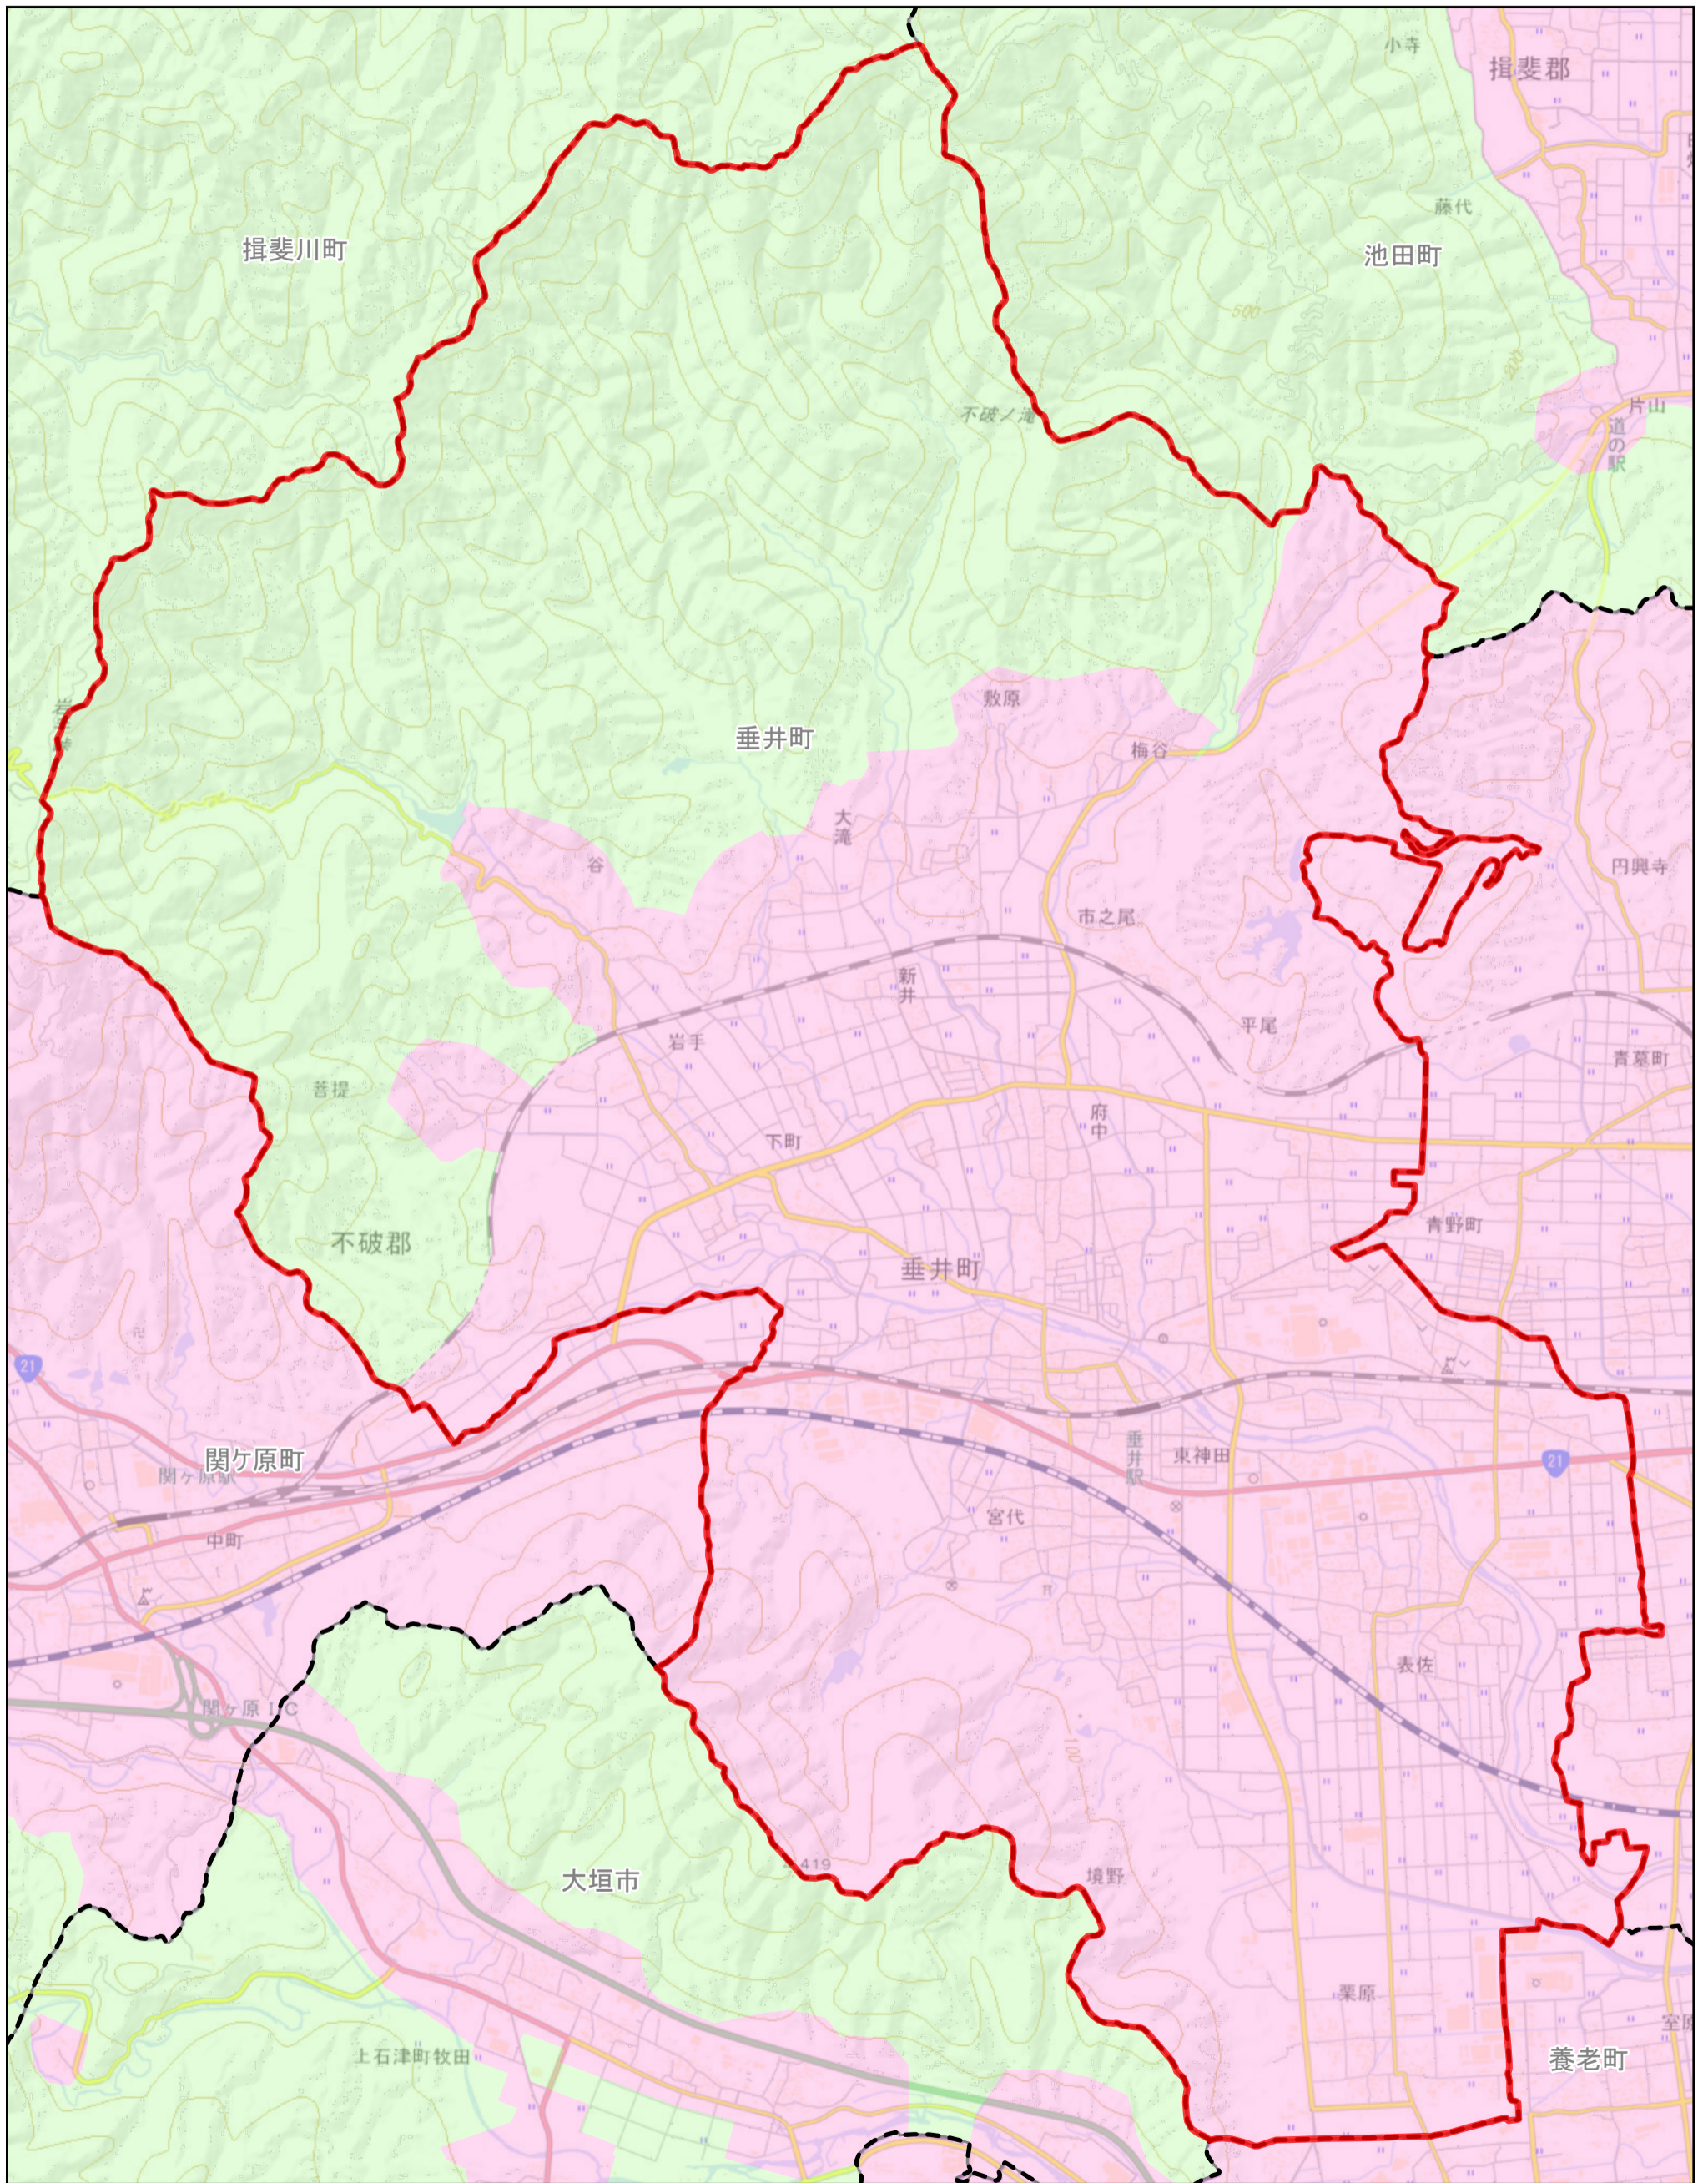

規制区域案 垂井町

凡例

	市町村界
	特定盛土等規制区域
	宅地造成等工事規制区域