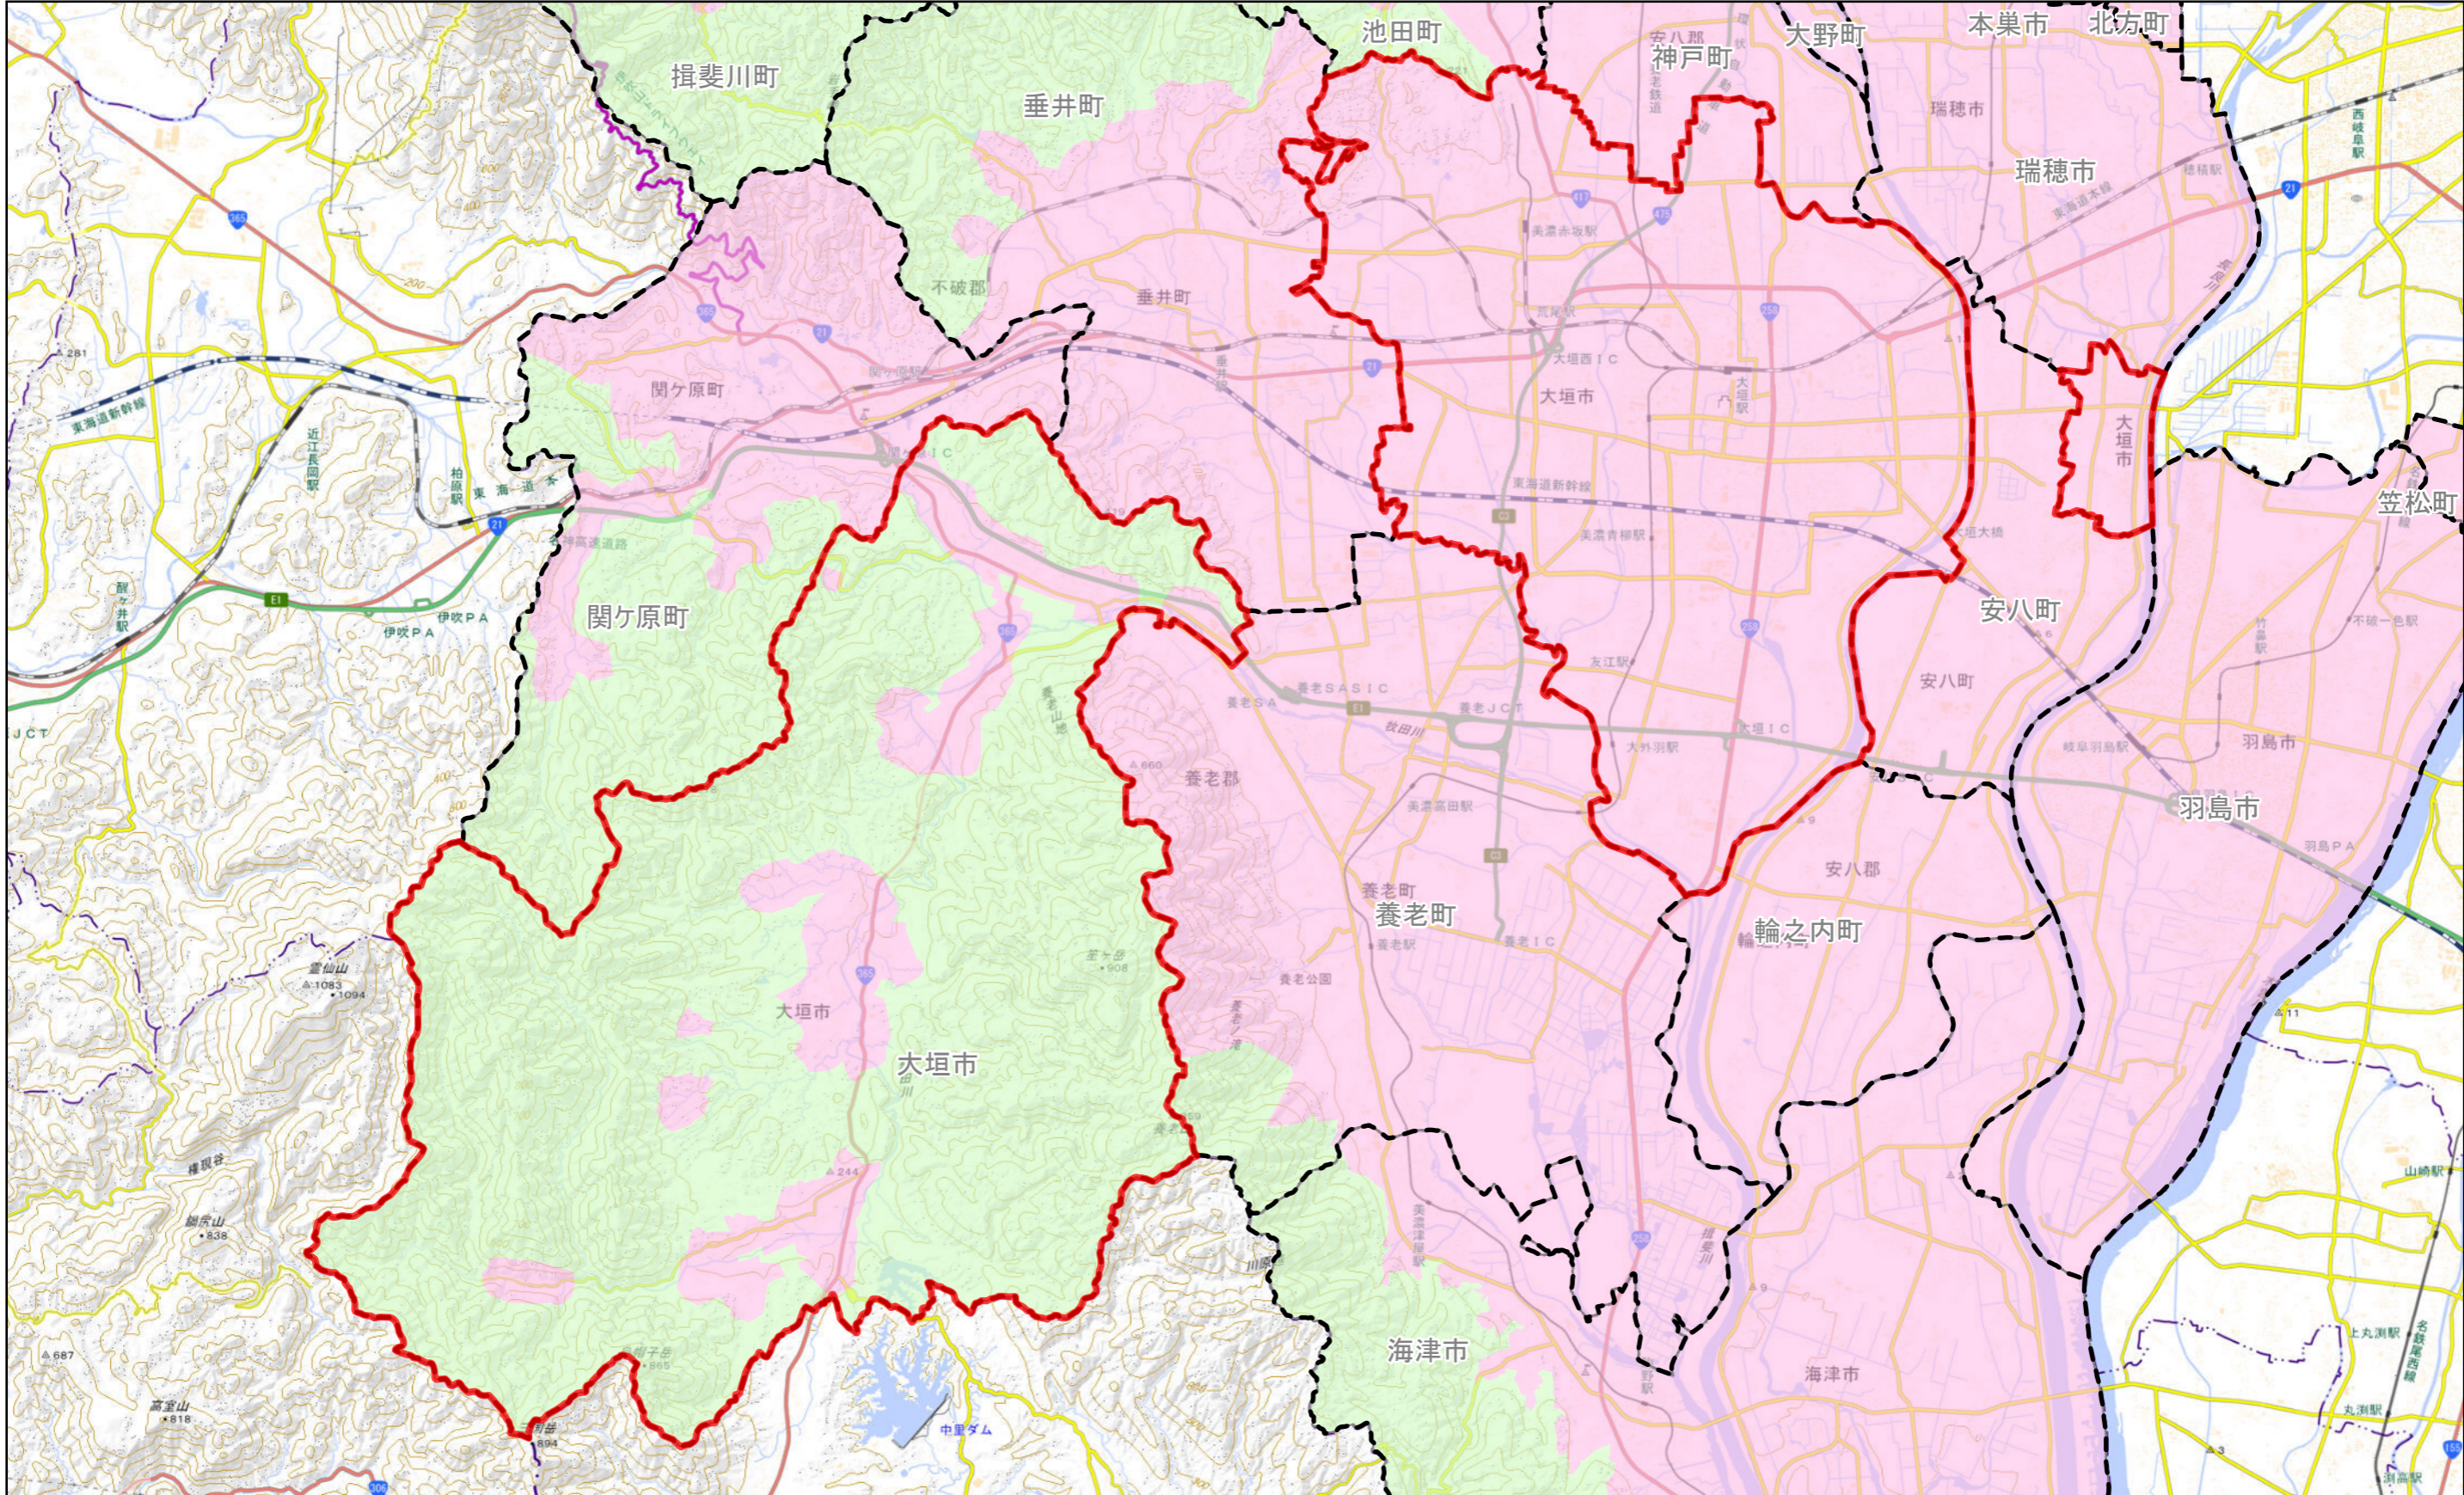

規制区域案 大垣市

凡例

市町村界	特定盛土等規制区域	宅地造成等工事規制区域
------	-----------	-------------