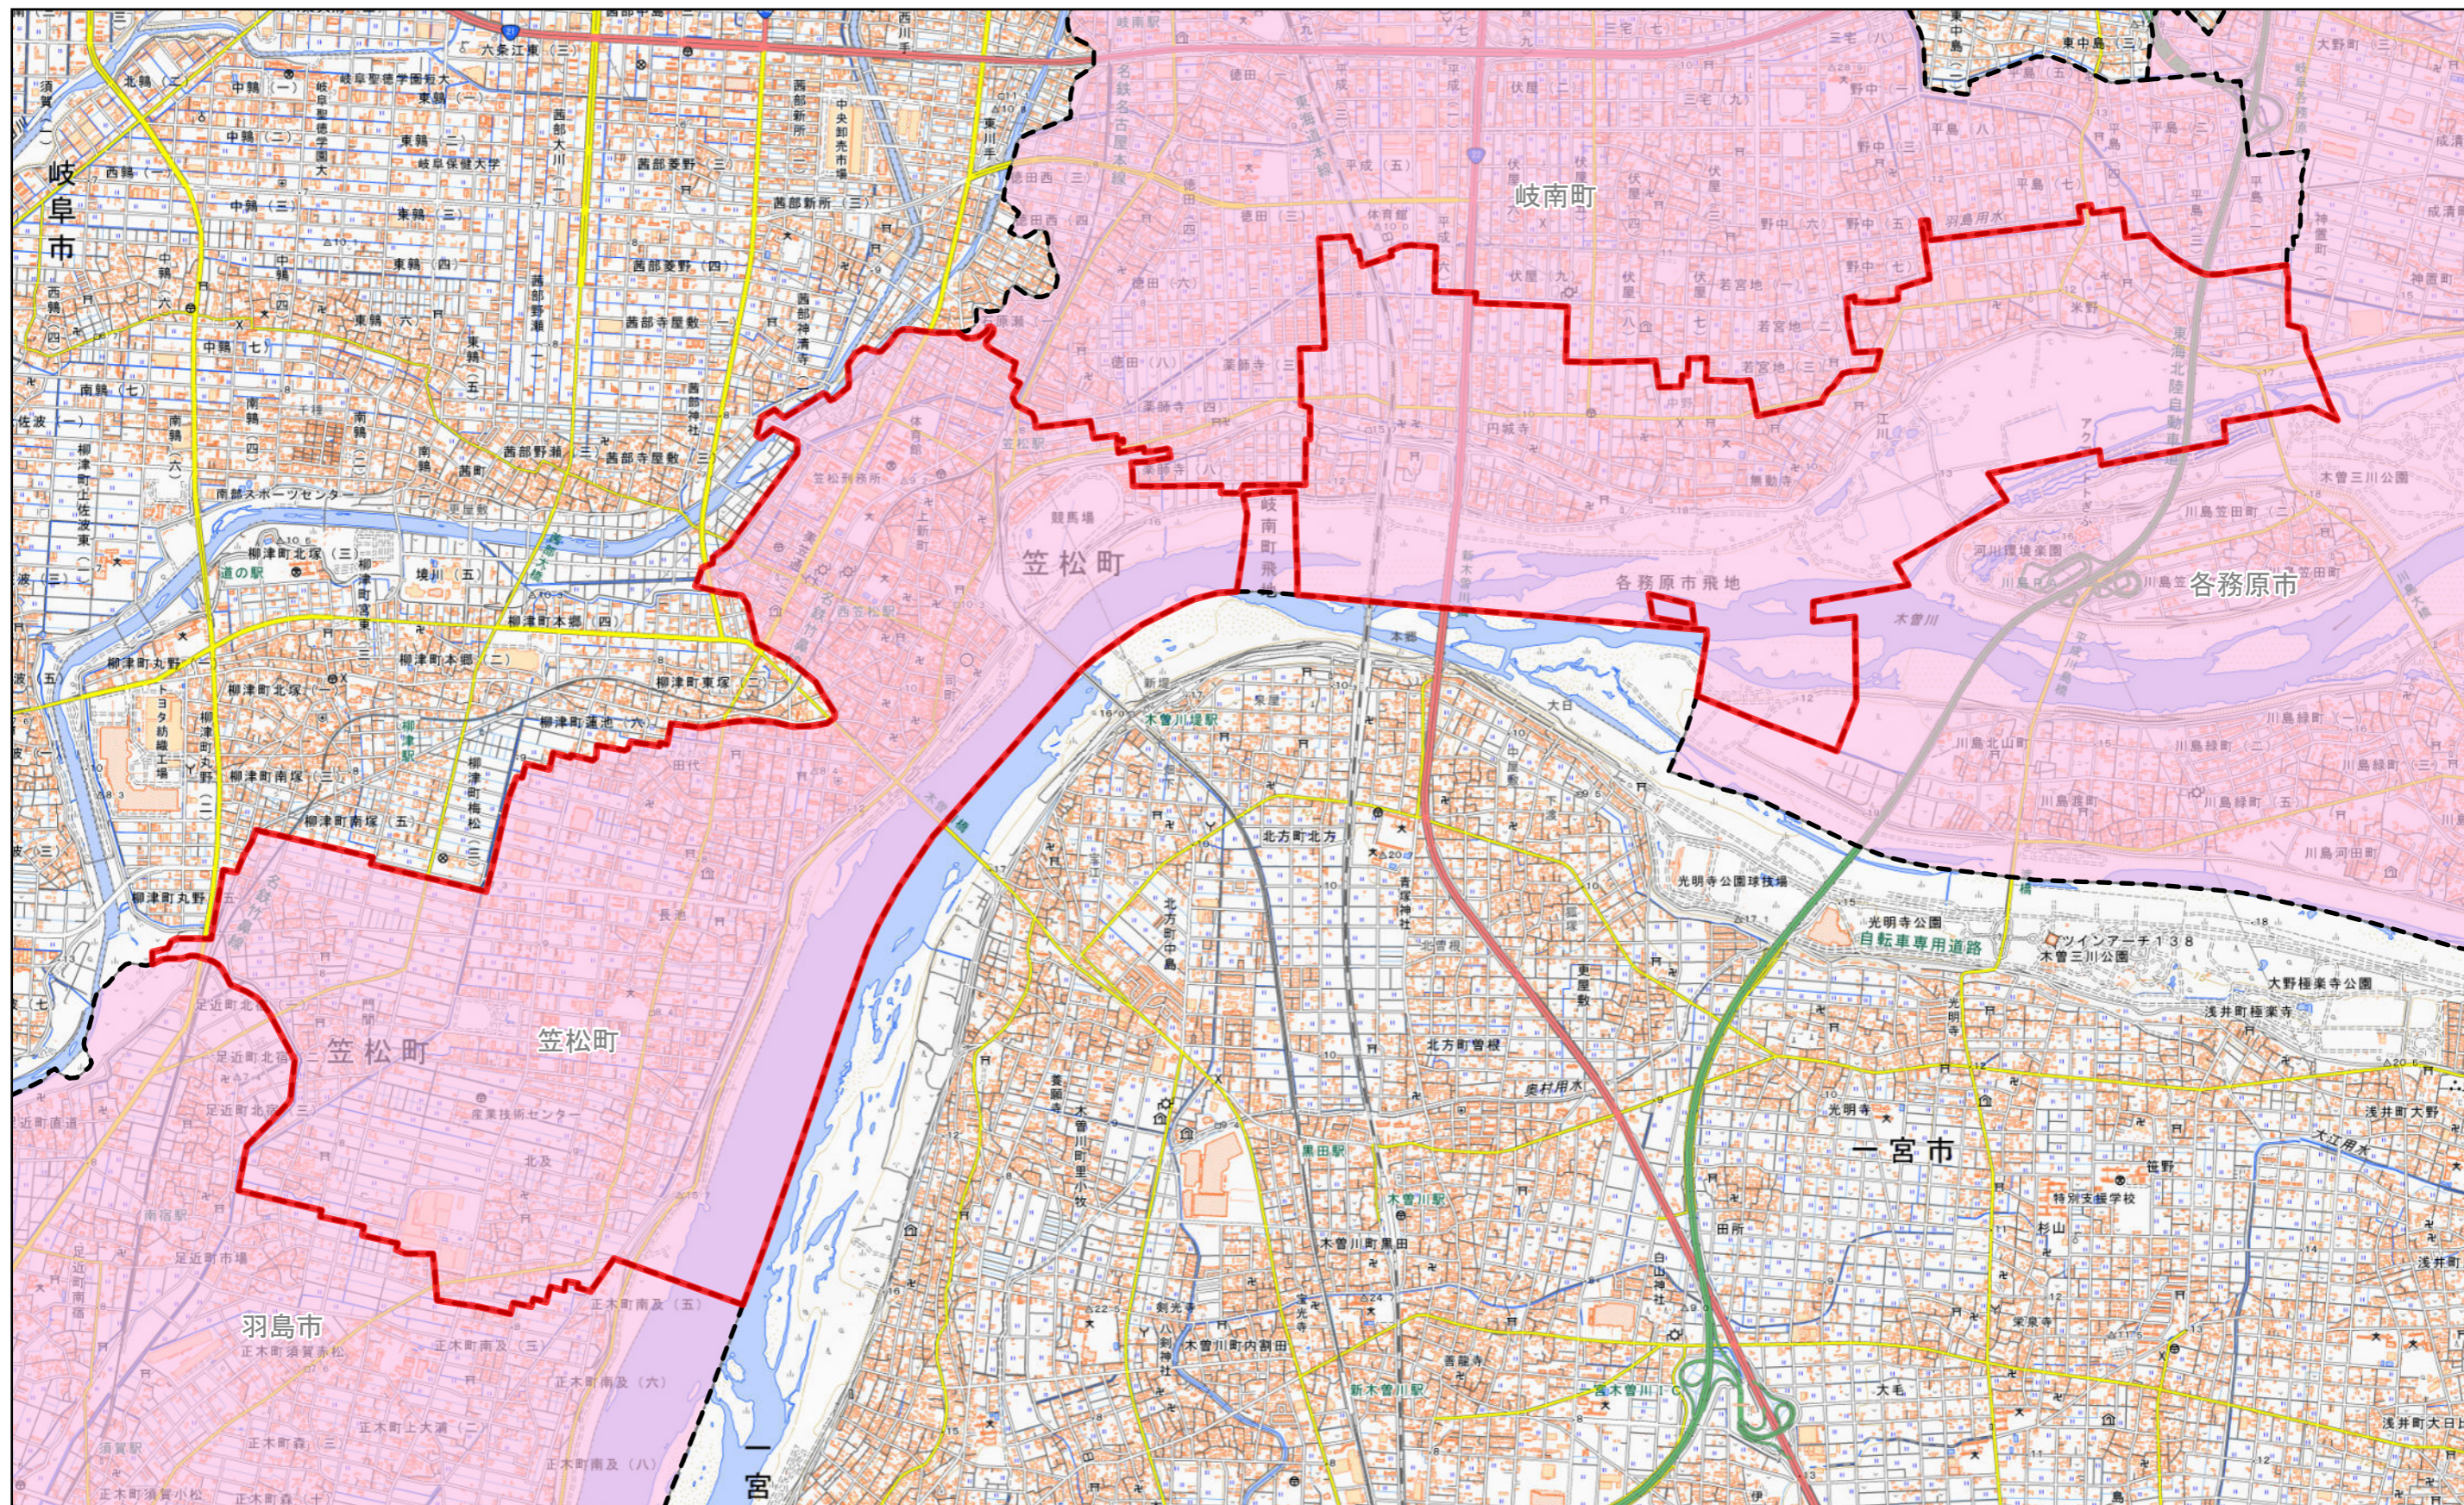

規制区域案 笠松町

凡例

市町村界	特定盛土等規制区域	宅地造成等工事規制区域
------	-----------	-------------