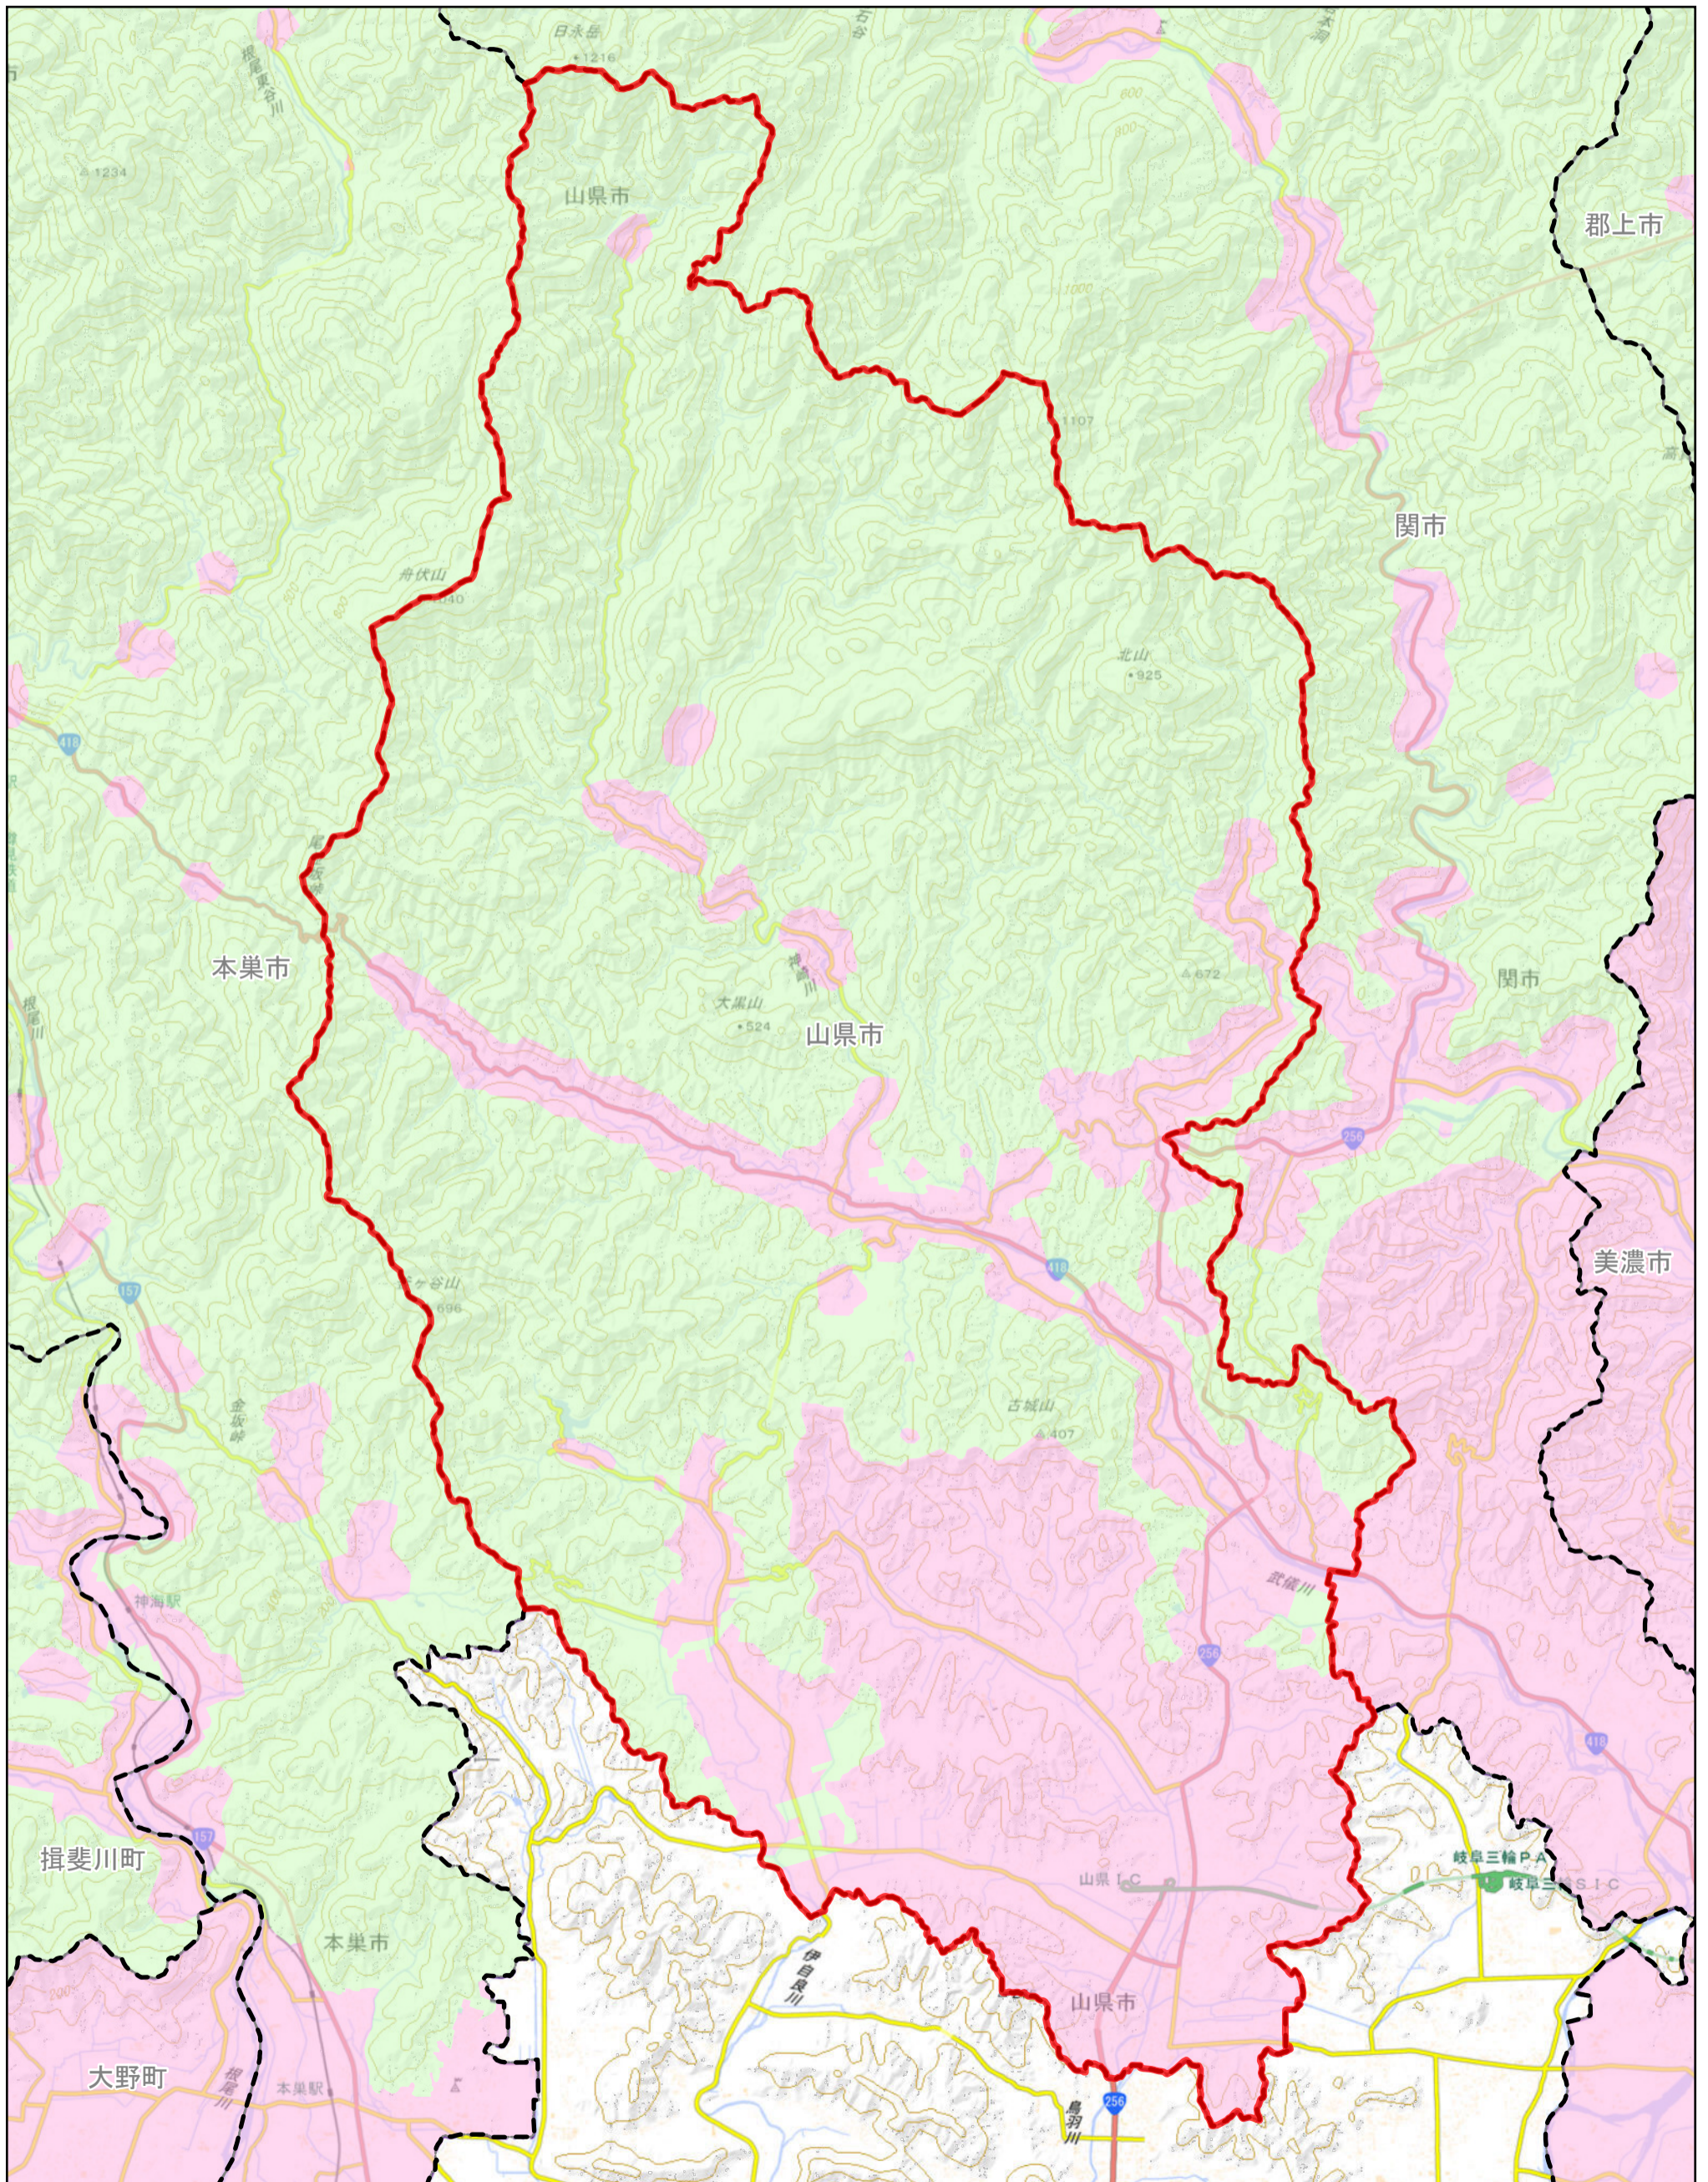

# 規制区域案 山県市

凡例

市町村界	特定盛土等規制区域	宅地造成等工事規制区域
------	-----------	-------------