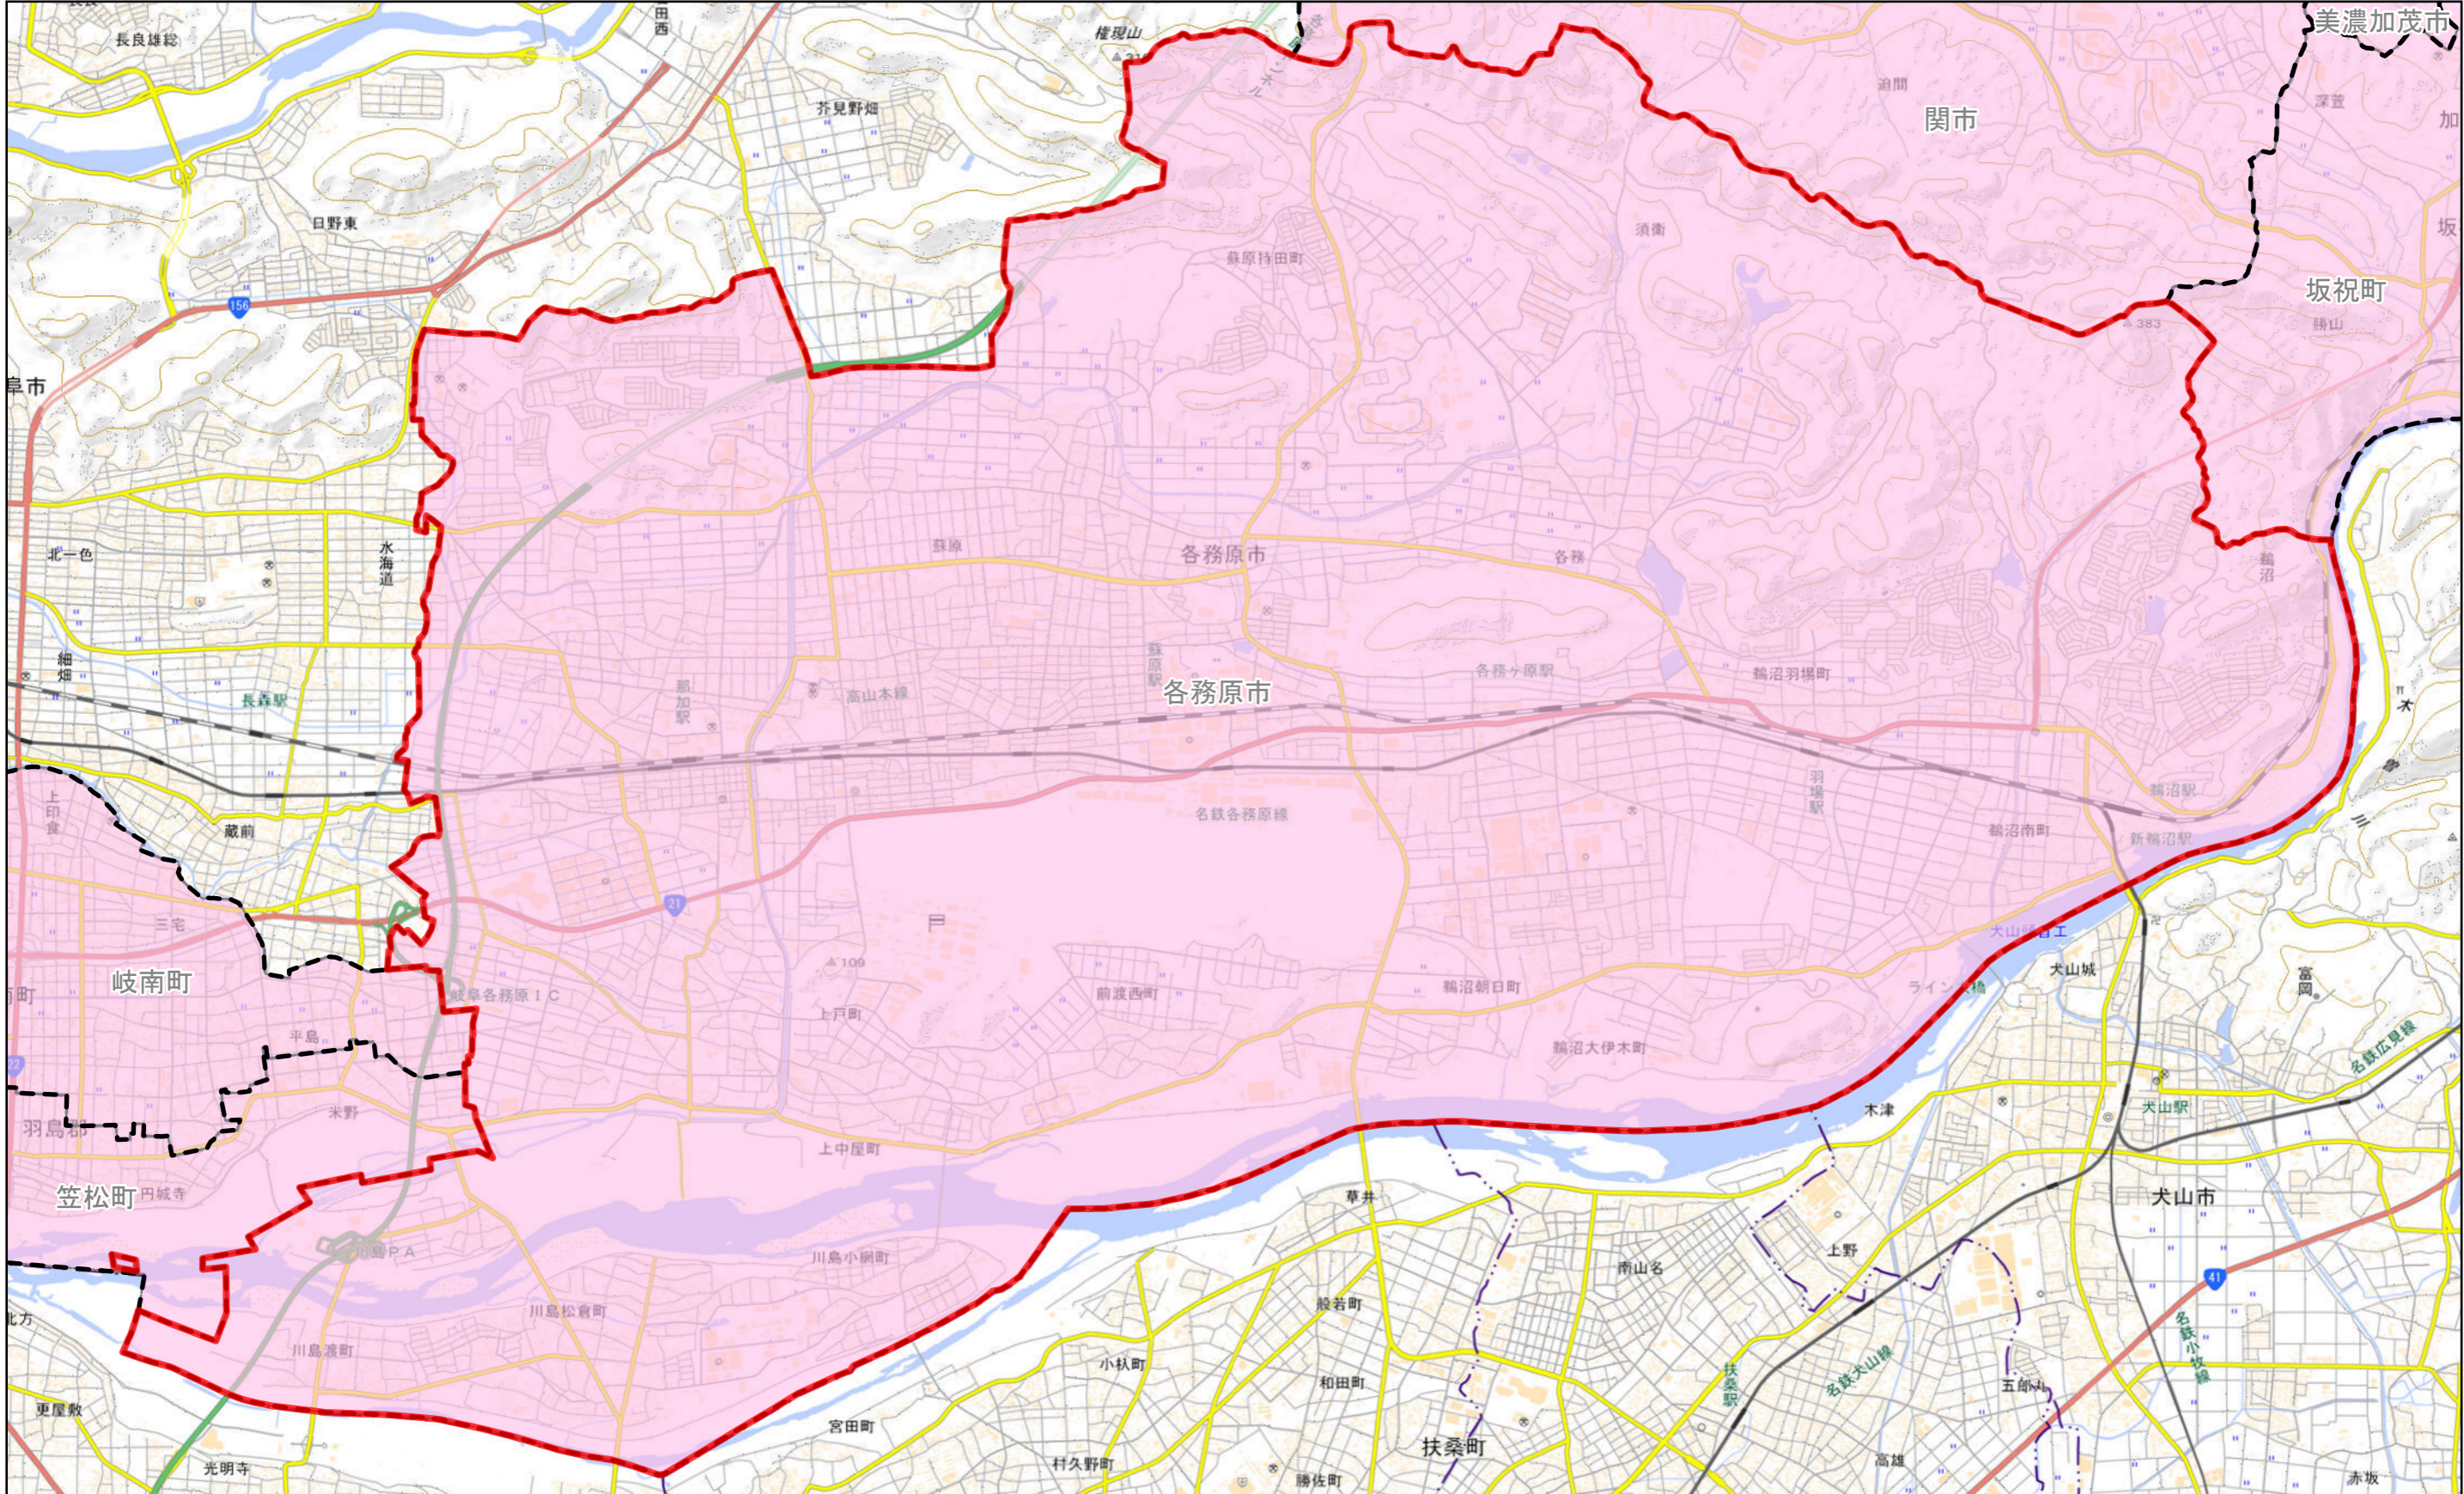

規制区域案 各務原市

凡例

市町村界	特定盛土等規制区域	宅地造成等工事規制区域
------	-----------	-------------