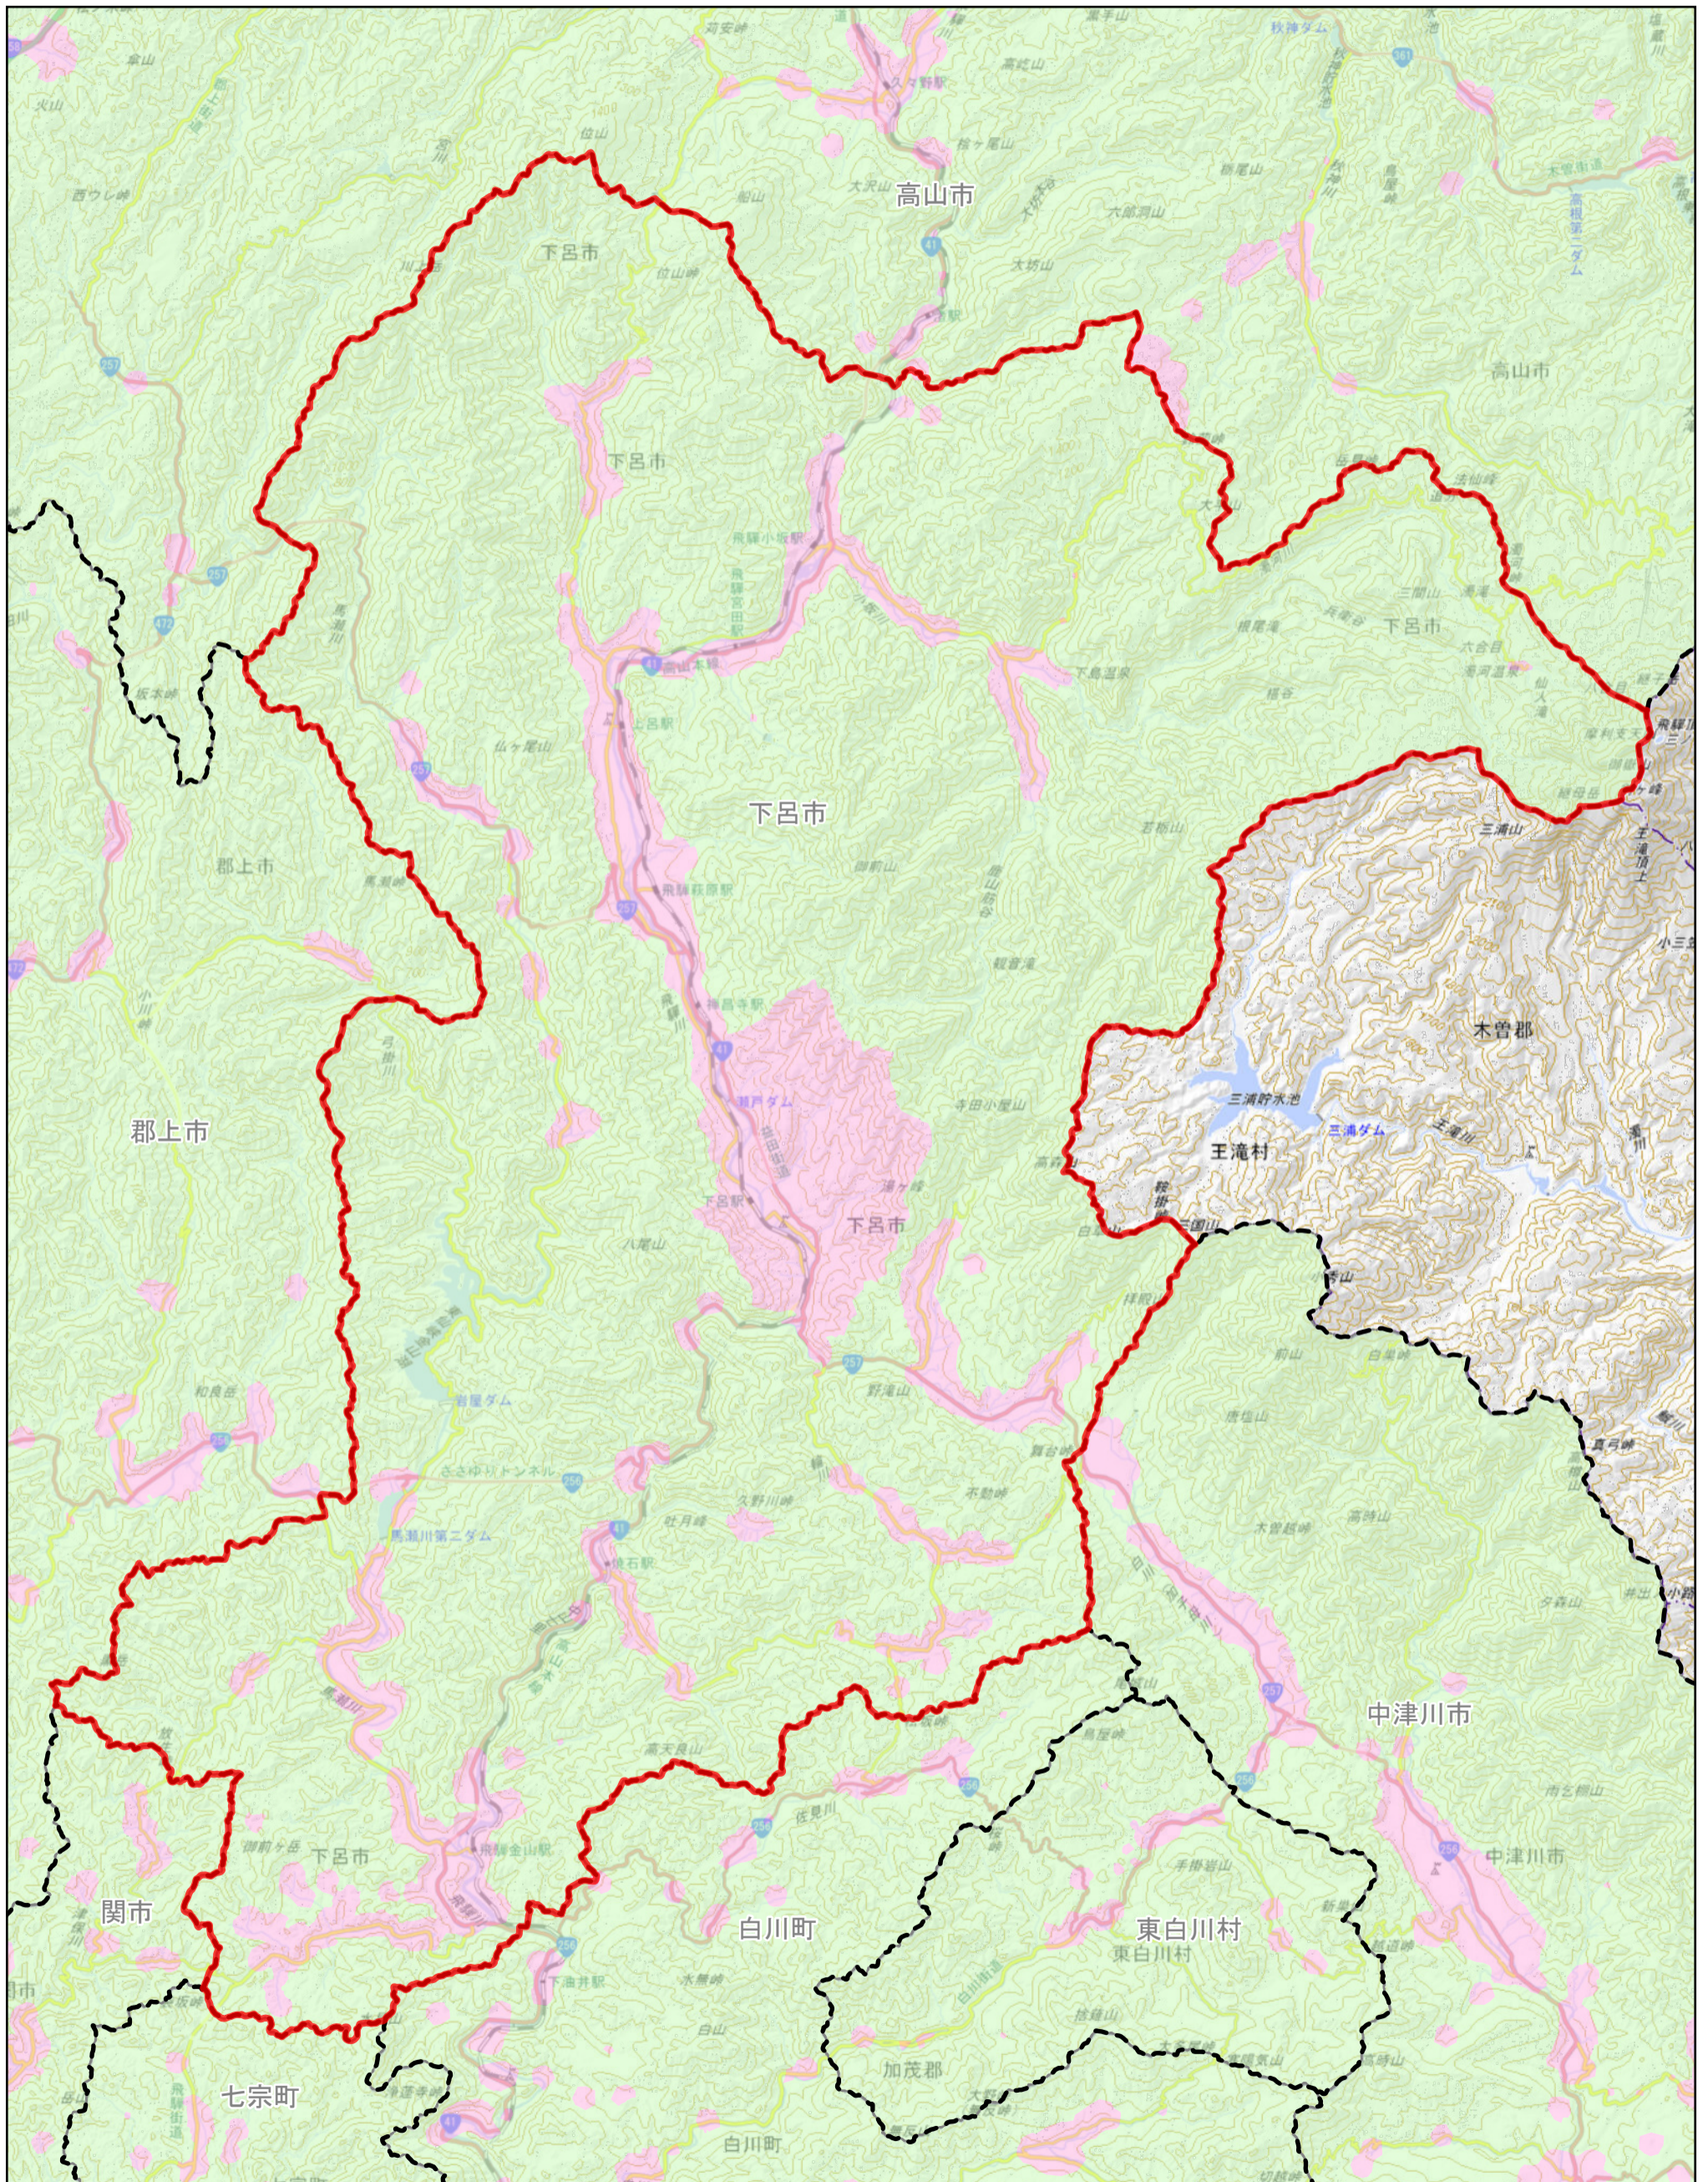

# 規制区域案 下呂市

凡例

市町村界	特定盛土等規制区域	宅地造成等工事規制区域
------	-----------	-------------