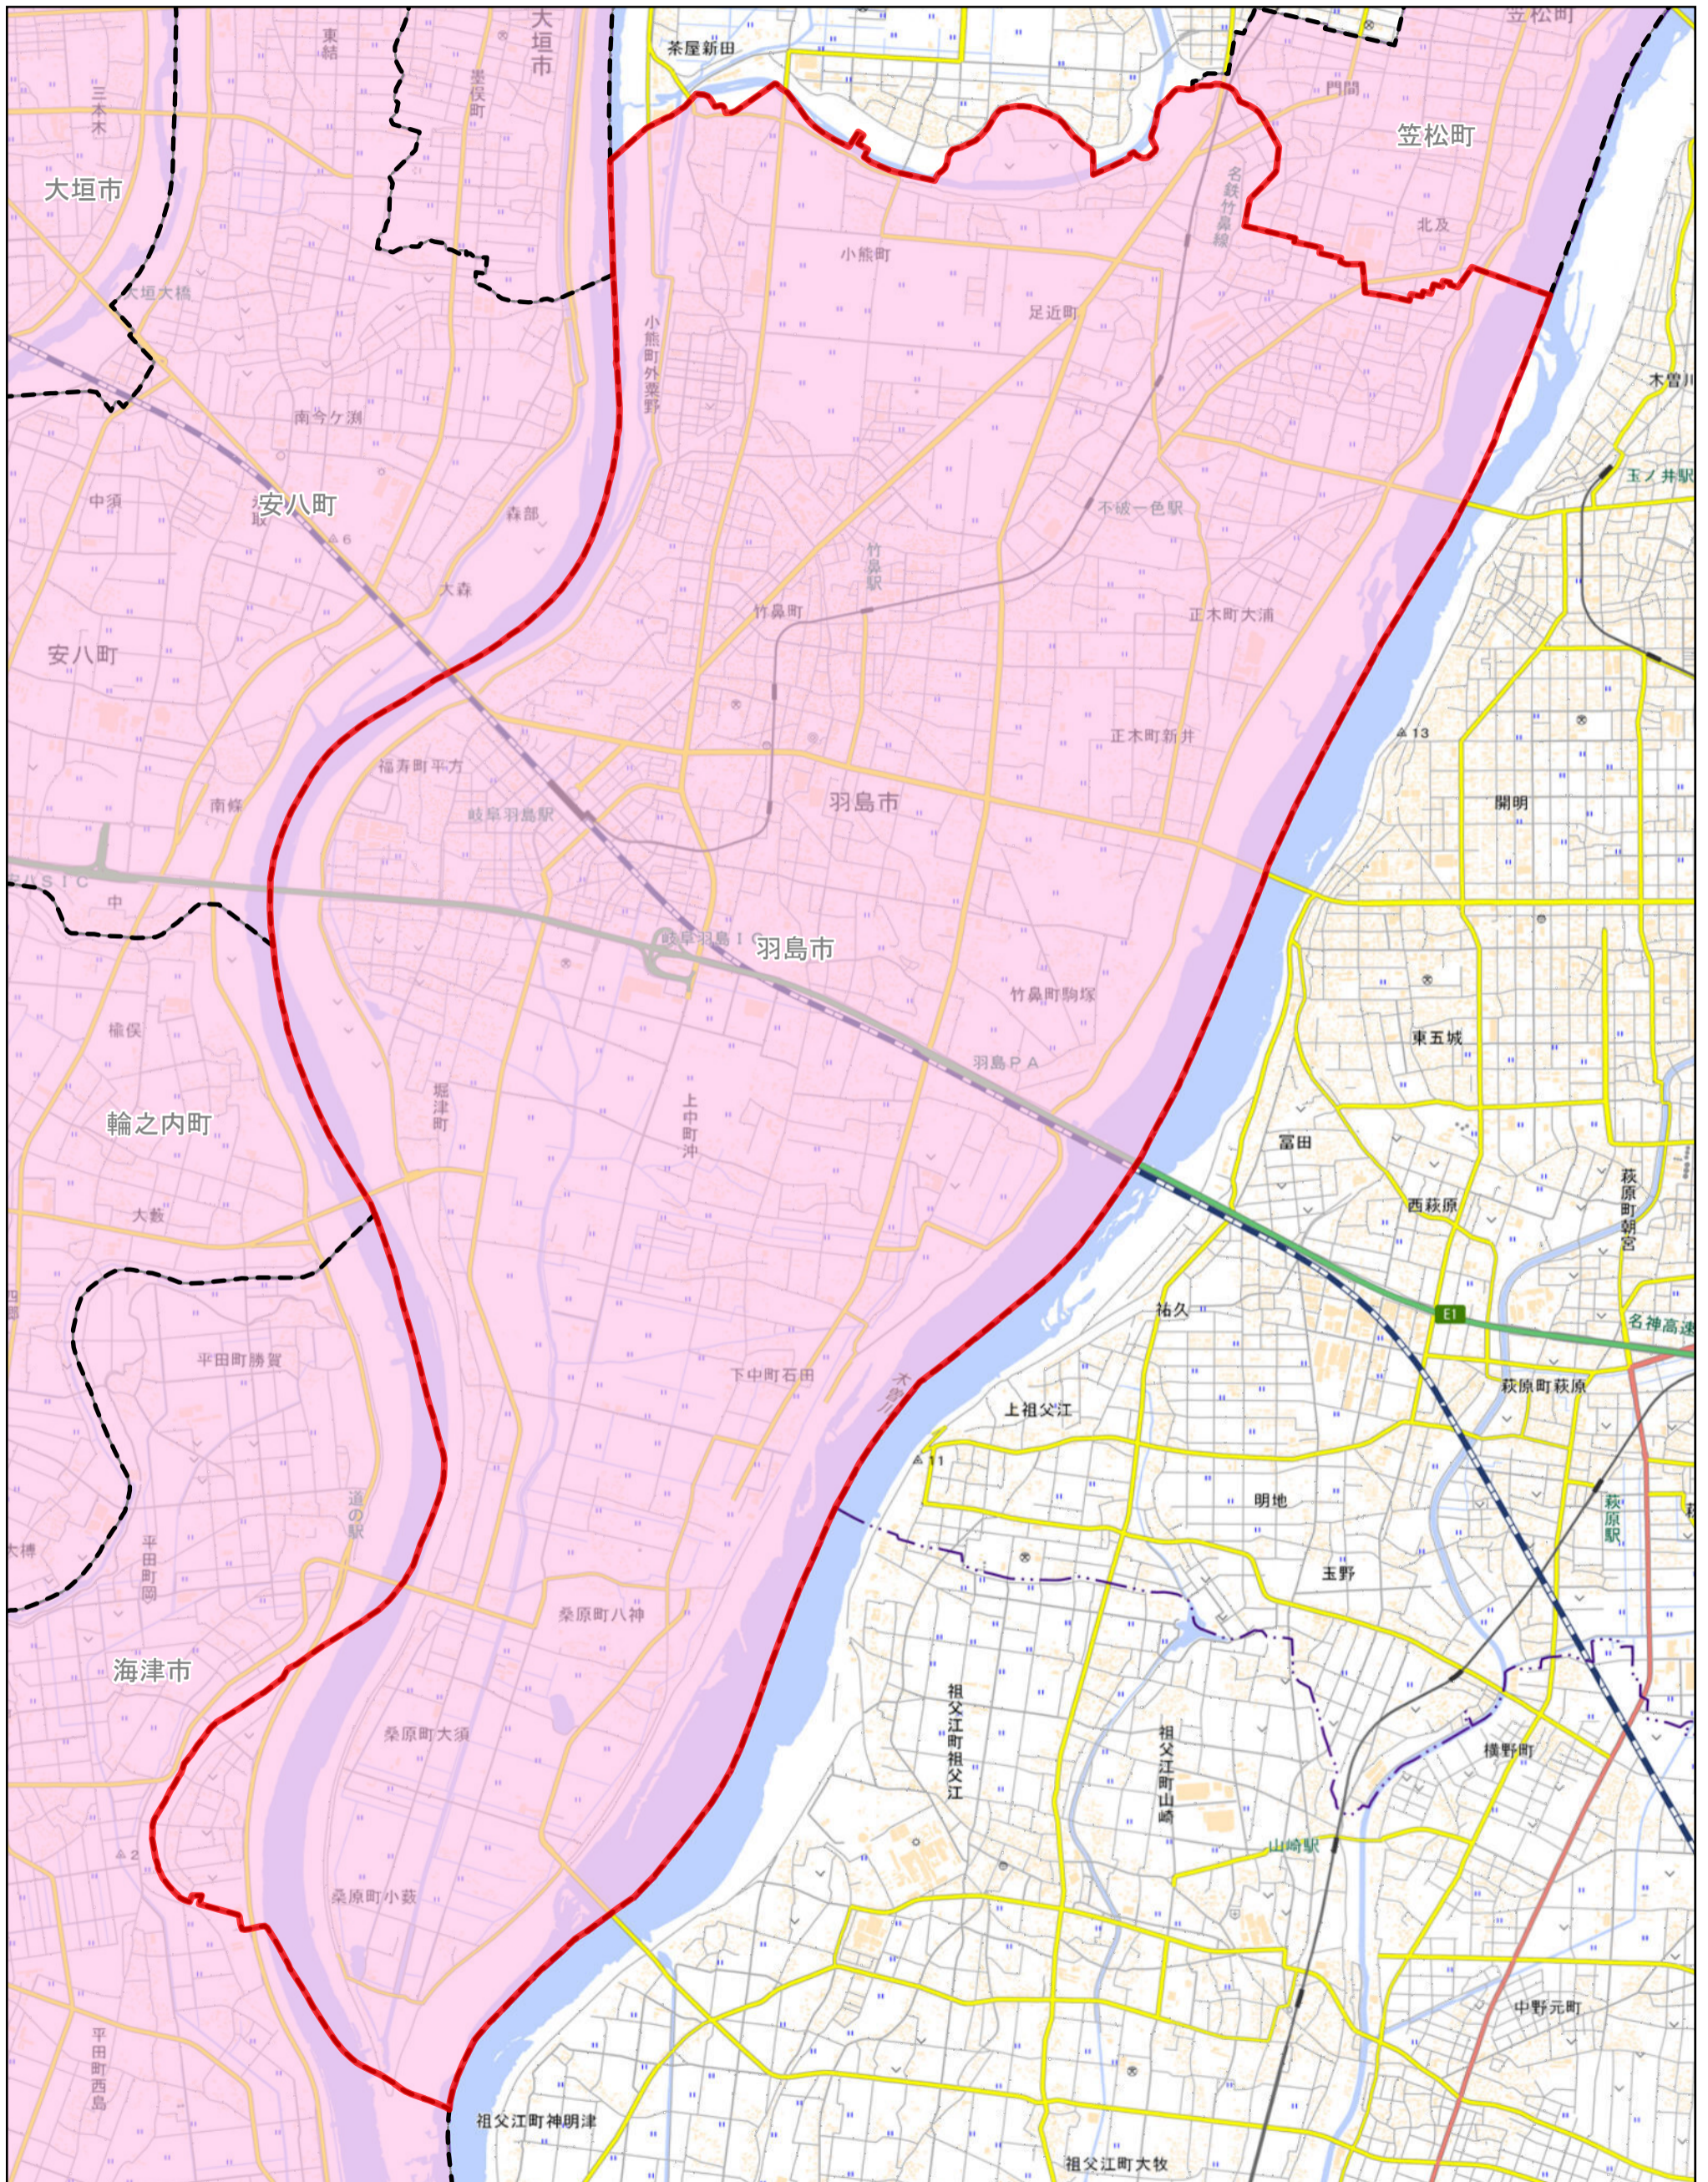

規制区域案 羽島市

凡例

- 市町村界
- 特定盛土等規制区域
- 宅地造成等工事規制区域